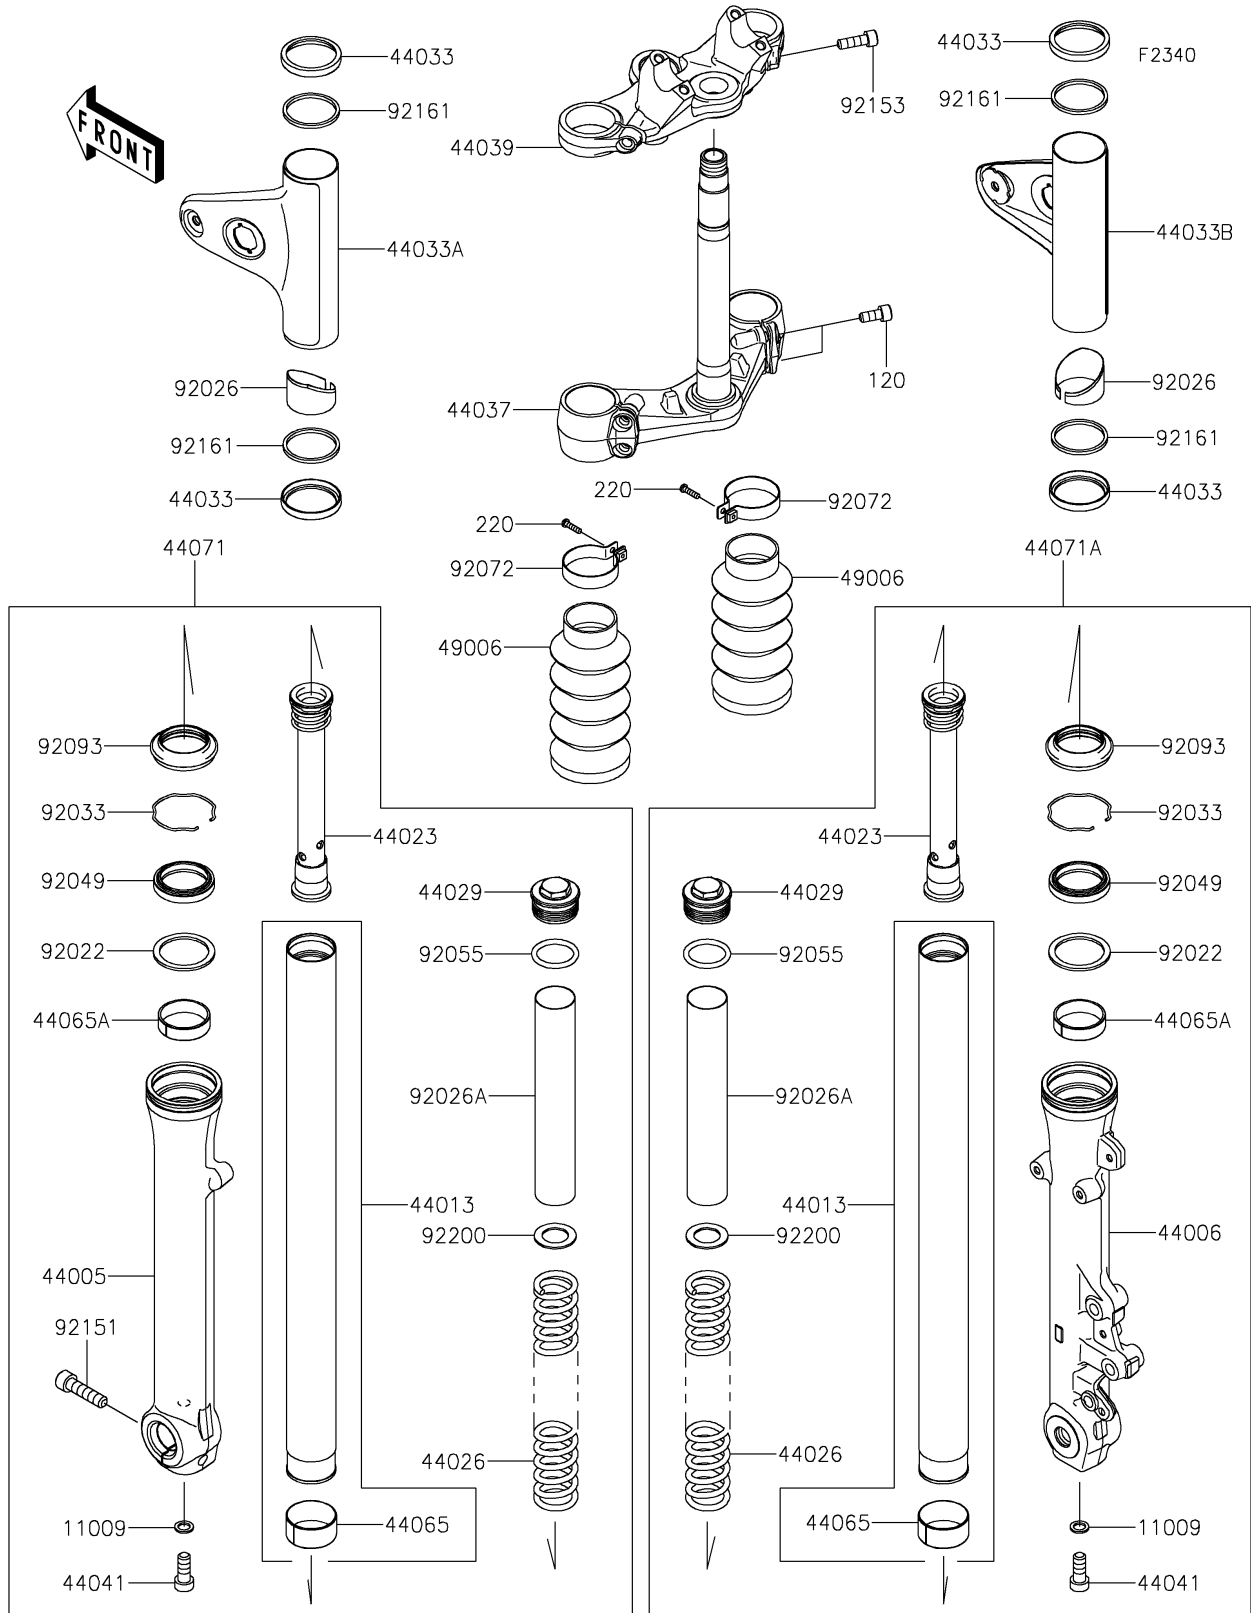

# 2023 W800 PARTS DIAGRAM

## Front Fork

### Front Fork

ITEM NAME	PART NUMBER	QUANTITY
GASKET,10.5X15X1.5 (Ref # 11009)	11009-1325	2
PIPE-LEFT FORK OUTER (Ref # 44005)	44005-0123	1
PIPE-RIGHT FORK OUTER (Ref # 44006)	44006-0122	1
PIPE-FORK INNER (Ref # 44013)	44013-0351	2
CYLINDER-SET-FORK (Ref # 44023)	44023-0154	2
SPRING-FRONT FORK (Ref # 44026)	44026-0237	2
SEAT-FORK SPRING (Ref # 44029)	44029-0005	2
COVER-FORK (Ref # 44033)	44033-0079	4
COVER-FORK,LH (Ref # 44033A)	44033-0082	1
COVER-FORK,RH (Ref # 44033B)	44033-0083	1
HOLDER-FORK UNDER (Ref # 44037)	44037-0184	1
HOLDER-FORK UPPER (Ref # 44039)	44039-0188	1
BOLT,SOCKET,FORK CYLINDER (Ref # 44041)	44041-040	2
BUSHING-FRONT FORK,INNER TUBE (Ref # 44065)	44065-0014	2
BUSHING-FRONT FORK,OUTER TUBE (Ref # 44065A)	44065-1115	2
DAMPER-ASSY,LH (Ref # 44071)	44071-1381	1
DAMPER-ASSY,RH (Ref # 44071A)	44071-1382	1
BOOT,FORK (Ref # 49006)	49006-0611	2
WASHER,FORK OUTER TUBE (Ref # 92022)	92022-1298	2
SPACER,FORK COVER (Ref # 92026)	92026-1432	2
SPACER,FORK,L=200 (Ref # 92026A)	92026-1455	2
RING-SNAP (Ref # 92033)	92033-1036	2
SEAL-OIL (Ref # 92049)	92049-0073	2
RING-O (Ref # 92055)	92055-1321	2
BAND,BOOT (Ref # 92072)	92072-1077	2
SEAL,FORK OUTER TUBE (Ref # 92093)	92093-1472	2
BOLT,SOCKET,10X40 (Ref # 92151)	92151-1357	1
BOLT,SOCKET,8X25 (Ref # 92153)	92153-1625	2
DAMPER (Ref # 92161)	92161-2162	4

### Front Fork

ITEM NAME	PART NUMBER	QUANTITY
WASHER (Ref # 92200)	92200-1467	2
BOLT-SOCKET,8X18 (Ref # 120)	120CC0818	4
SCREW-PAN-CROS,4X16 (Ref # 220)	220AB0416	2