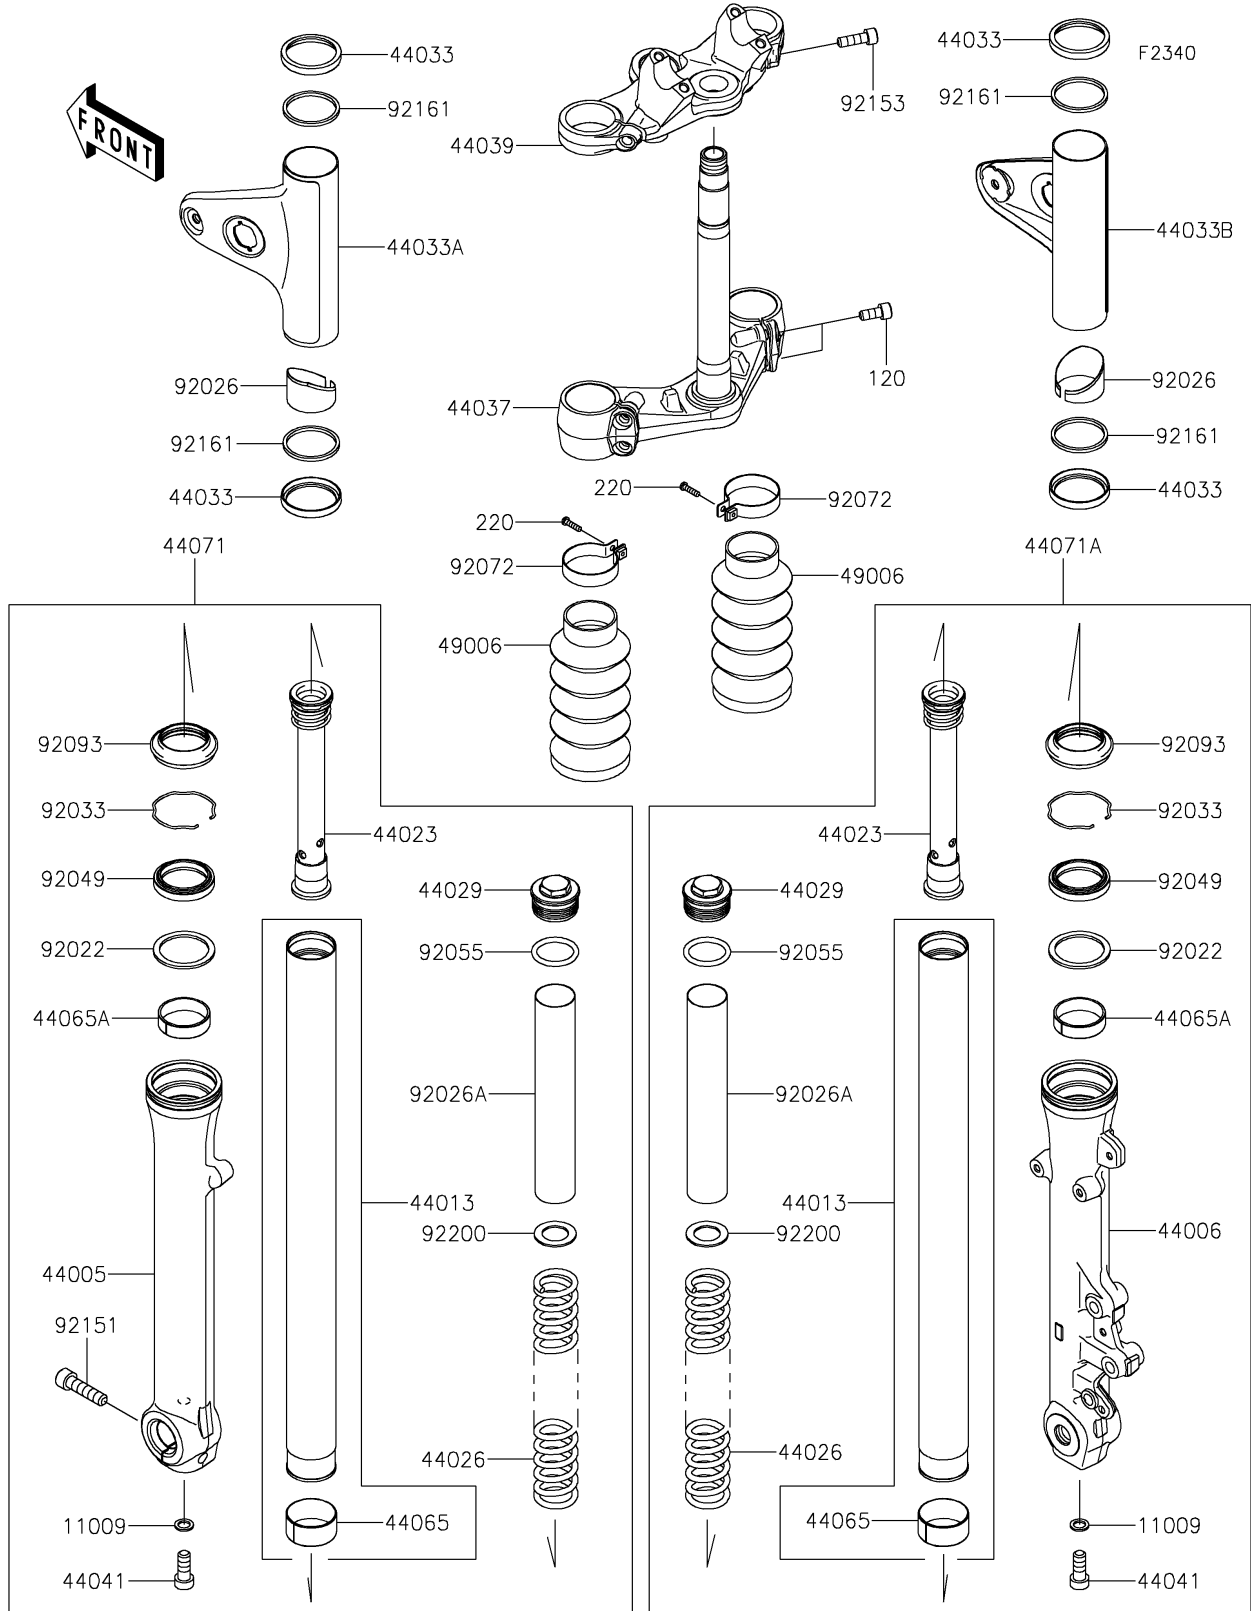

# 2025 W800 PARTS DIAGRAM

## Front Fork

### Front Fork

ITEM NAME	PART NUMBER	QUANTITY
GASKET,10.5X15X1.5 (Ref # 11009)	11009-1325	2
PIPE-LEFT FORK OUTER (Ref # 44005)	44005-0123	1
PIPE-RIGHT FORK OUTER (Ref # 44006)	44006-0122	1
PIPE-FORK INNER (Ref # 44013)	44013-0351	2
CYLINDER-SET-FORK (Ref # 44023)	44023-0154	2
SPRING-FRONT FORK (Ref # 44026)	44026-0237	2
SEAT-FORK SPRING (Ref # 44029)	44029-0005	2
COVER-FORK (Ref # 44033)	44033-0079	4
COVER-FORK,LH (Ref # 44033A)	44033-0082	1
COVER-FORK,RH (Ref # 44033B)	44033-0083	1
HOLDER-FORK UNDER (Ref # 44037)	44037-0184	1
HOLDER-FORK UPPER (Ref # 44039)	44039-0188	1
BOLT,SOCKET,FORK CYLINDER (Ref # 44041)	44041-040	2
BUSHING-FRONT FORK,INNER TUBE (Ref # 44065)	44065-0014	2
BUSHING-FRONT FORK,OUTER TUBE (Ref # 44065A)	44065-1115	2
DAMPER-ASSY,LH (Ref # 44071)	44071-1381	1
DAMPER-ASSY,RH (Ref # 44071A)	44071-1382	1
BOOT,FORK (Ref # 49006)	49006-0611	2
WASHER,FORK OUTER TUBE (Ref # 92022)	92022-1298	2
SPACER,FORK COVER (Ref # 92026)	92026-1432	2
SPACER,FORK,L=200 (Ref # 92026A)	92026-1455	2
RING-SNAP (Ref # 92033)	92033-1036	2
SEAL-OIL (Ref # 92049)	92049-0073	2
RING-O (Ref # 92055)	92055-1321	2
BAND,BOOT (Ref # 92072)	92072-1077	2
SEAL,FORK OUTER TUBE (Ref # 92093)	92093-1472	2
BOLT,SOCKET,10X40 (Ref # 92151)	92151-1357	1
BOLT,SOCKET,8X25 (Ref # 92153)	92153-1625	2
DAMPER (Ref # 92161)	92161-2162	4

### Front Fork

ITEM NAME	PART NUMBER	QUANTITY
WASHER (Ref # 92200)	92200-1467	2
BOLT-SOCKET,8X18 (Ref # 120)	120CC0818	4
SCREW-PAN-CROS,4X16 (Ref # 220)	220AB0416	2