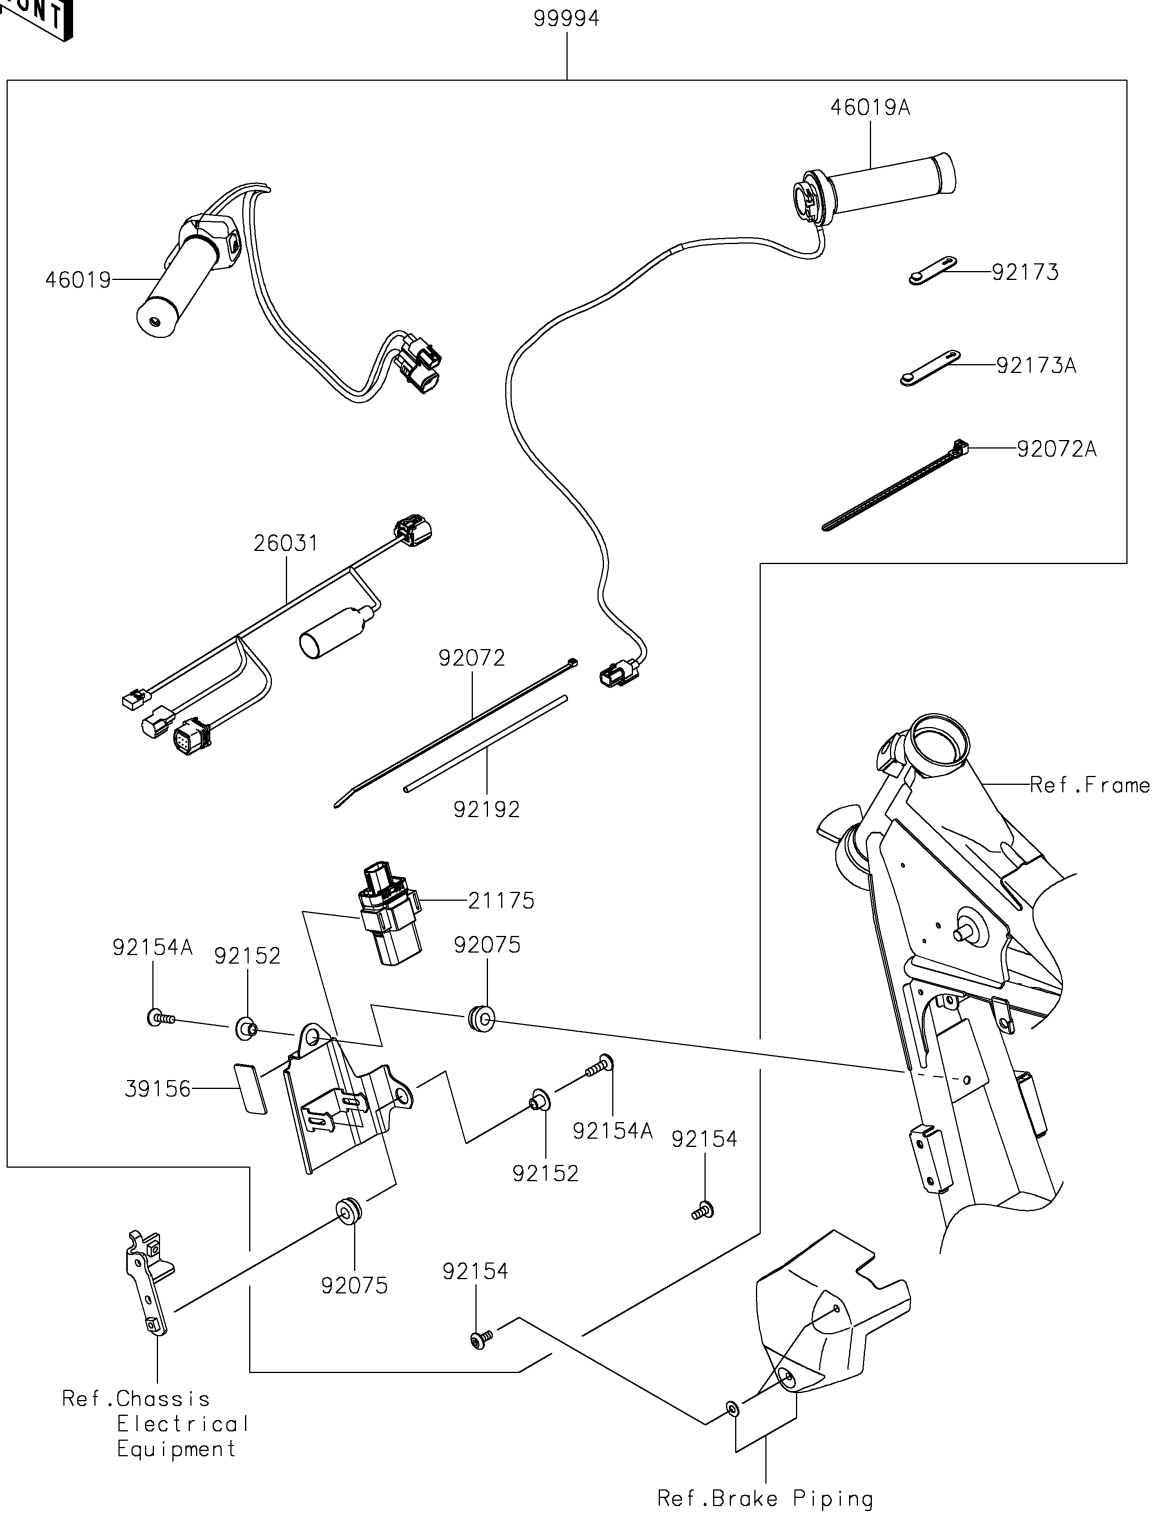

2025 W800 PARTS DIAGRAM

Accessory(Grip Heater)

F2910B

2025 W800 PARTS LIST

Accessory(Grip Heater)

ITEM NAME	PART NUMBER	QUANTITY
CONTROL UNIT-ELECTRONIC,GH (Ref # 21175)	21175-1329	1
HARNESS (Ref # 26031)	26031-2580	1
PAD,25X45X2 (Ref # 39156)	39156-2532	1
GRIP-ASSY,HEATER,LH (Ref # 46019)	46019-0085	1
GRIP-ASSY,HEATER,RH (Ref # 46019A)	46019-0101	1
BAND (Ref # 92072)	92072-0863	2
BAND,L=140 (Ref # 92072A)	92072-1293	2
DAMPER (Ref # 92075)	92075-277	2
COLLAR (Ref # 92152)	92152-2620	2
BOLT,SOCKET,6X14 (Ref # 92154)	92154-1807	4
BOLT,SOCKET,6X22 (Ref # 92154A)	92154-2234	2
CLAMP,RUBBER PLATE (Ref # 92173)	92173-1229	3
CLAMP (Ref # 92173A)	92173-1526	3
TUBE (Ref # 92192)	92192-2283	2
GRIP HEATER (Ref # 99994)	99994-1458	1