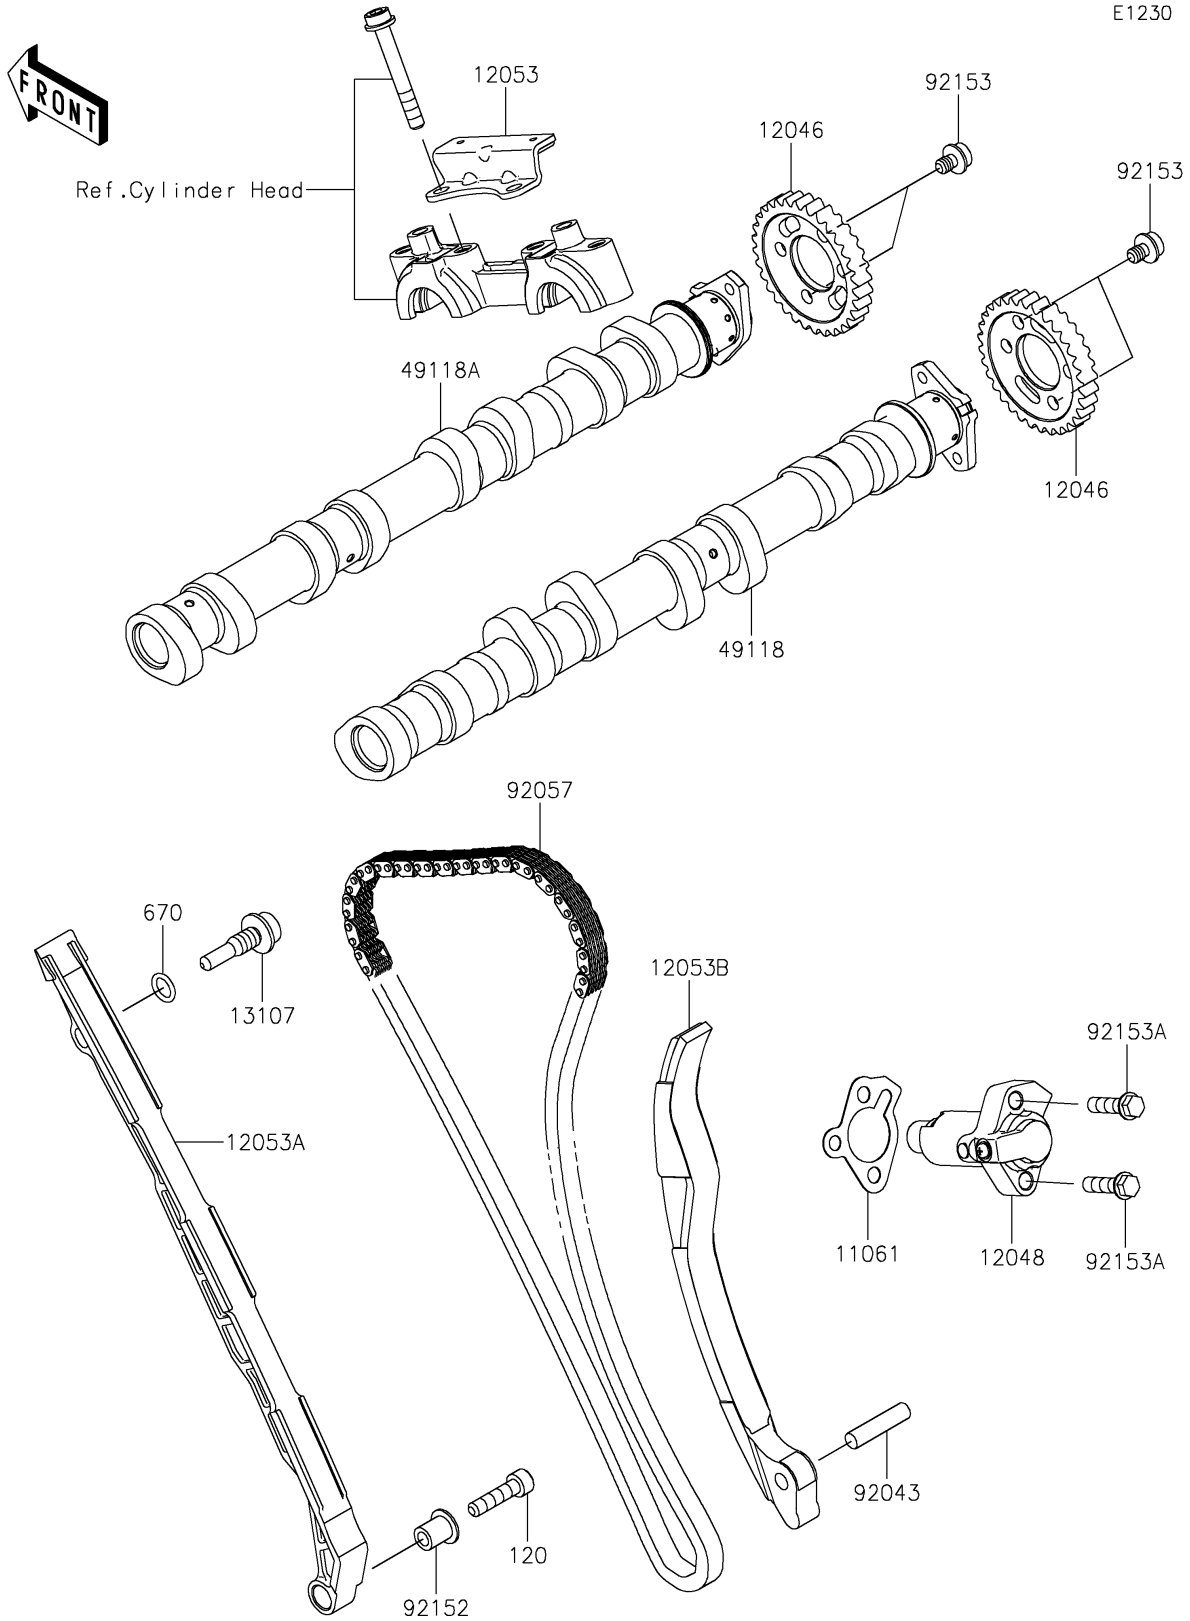

2023 Ninja® ZX-10R PARTS DIAGRAM

Camshaft(s)/Tensioner

2023 Ninja® ZX-10R PARTS LIST

Camshaft(s)/Tensioner

ITEM NAME	PART NUMBER	QUANTITY
GASKET,TENSIONER (Ref # 11061)	11061-0796	1
SPROCKET,32T (Ref # 12046)	12046-0610	2
TENSIONER-ASSY (Ref # 12048)	12048-0120	1
GUIDE-CHAIN,UPP (Ref # 12053)	12053-0264	1
GUIDE-CHAIN,FR (Ref # 12053A)	12053-0265	1
GUIDE-CHAIN,RR (Ref # 12053B)	12053-0266	1
SHAFT,CHAIN GUIDE (Ref # 13107)	13107-0157	1
CAMSHAFT-COMP,INTAKE (Ref # 49118)	49118-0966	1
CAMSHAFT-COMP,EXHAUST (Ref # 49118A)	49118-0967	1
PIN,7X30.7 (Ref # 92043)	92043-0062	1
CHAIN,98XRH2020-128N2 (Ref # 92057)	92057-0755	1
COLLAR (Ref # 92152)	92152-0413	1
BOLT,FLANGED,6X8 (Ref # 92153)	92153-0455	4
BOLT,FLANGED-SMALL,6X22 (Ref # 92153A)	92153-1560	2
BOLT-SOCKET,6X25 (Ref # 120)	120CA0625	1
O RING,9MM (Ref # 670)	670D1509	1