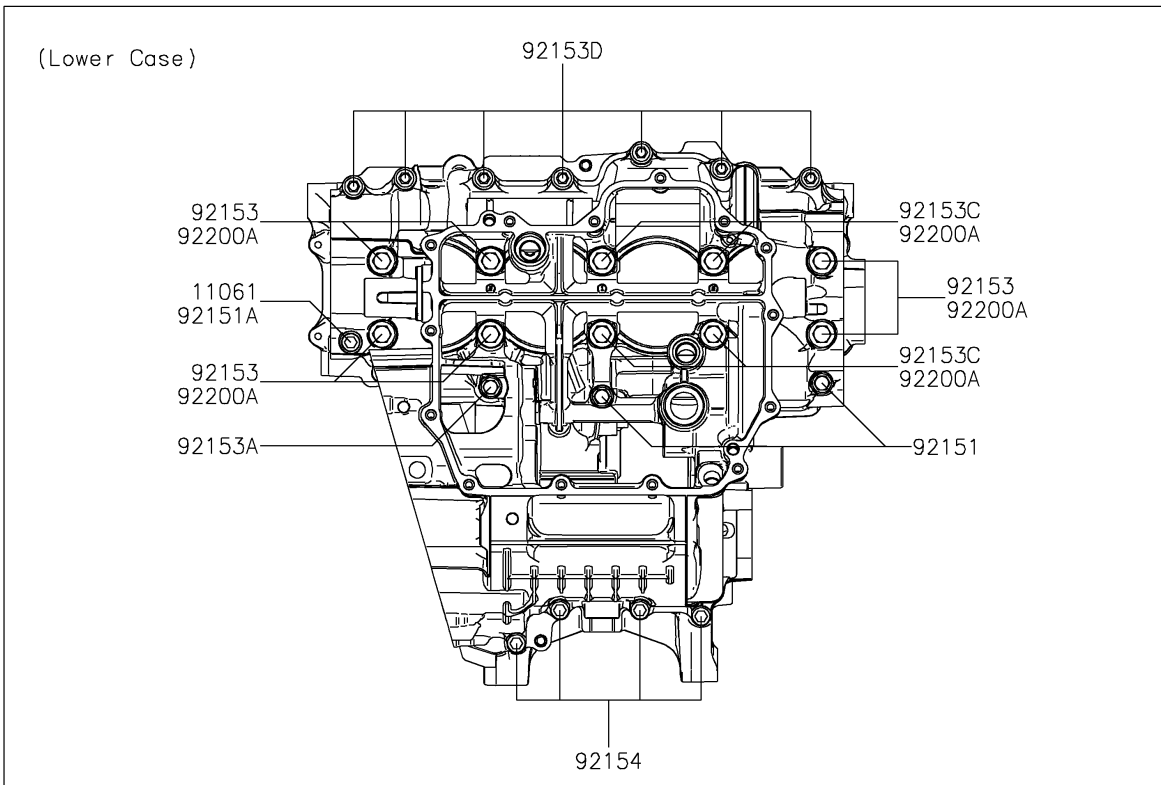

2024 NINJA® ZX™ -10R PARTS DIAGRAM

Crankcase Bolt Pattern

E1412

2024 NINJA® ZX™ -10R PARTS LIST

Crankcase Bolt Pattern

ITEM NAME	PART NUMBER	QUANTITY
GASKET,6.2X13.5X1.0 (Ref # 11061)	11061-0262	1
BOLT,FLANGED,7X50 (Ref # 92151)	92151-1223	3
BOLT,6X60 (Ref # 92151A)	92151-1791	1
BOLT,FLANGED,9X100 (Ref # 92153)	92153-0447	6
BOLT,FLANGED,7X45 (Ref # 92153A)	92153-1041	1
BOLT,8X63 (Ref # 92153B)	92153-1110	2
BOLT,FLANGED,9X113 (Ref # 92153C)	92153-1449	4
BOLT,FLANGED,6X45 (Ref # 92153D)	92153-1575	7
BOLT,FLANGED,6X40 (Ref # 92154)	92154-0861	4
WASHER,8.2X16X1.6 (Ref # 92200)	92200-0047	2
WASHER,9.2X19X2.3 (Ref # 92200A)	92200-0115	10