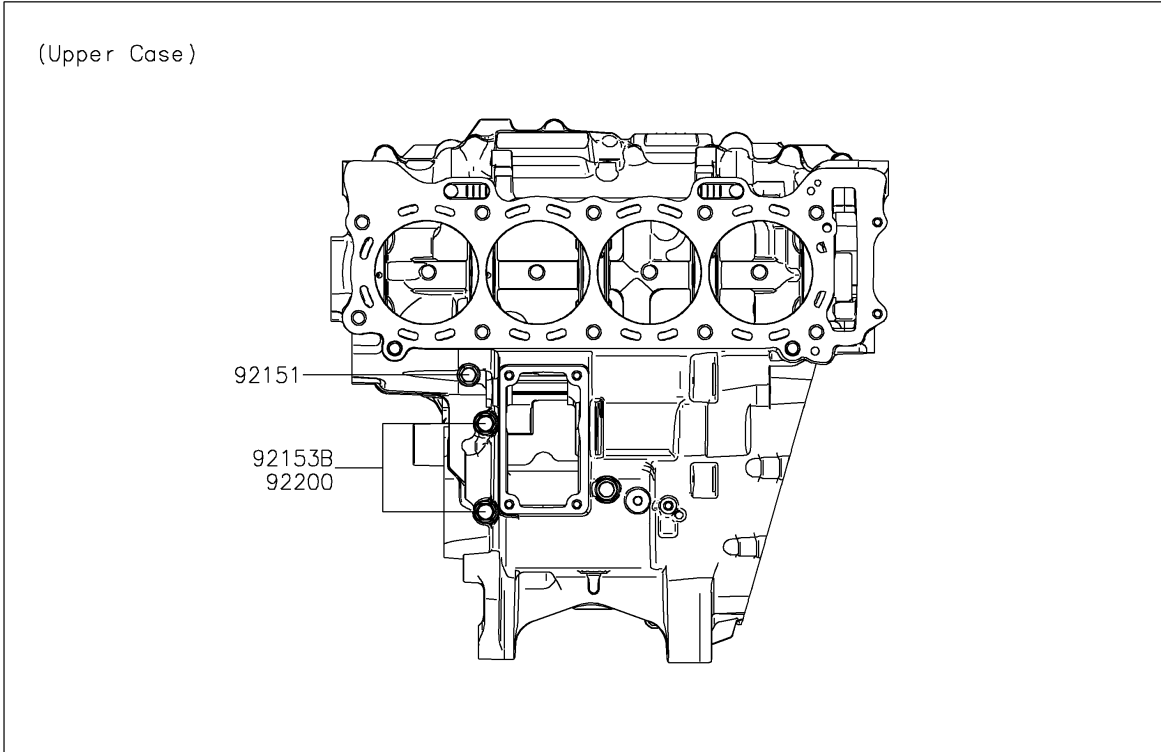

2024 NINJA® ZX™ -10R PARTS DIAGRAM

Crankcase Bolt Pattern

E1412

2024 NINJA® ZX™ -10R PARTS LIST

Crankcase Bolt Pattern

ITEM NAME	PART NUMBER	QUANTITY
GASKET,6.2X13.5X1.0 (Ref # 11061)	11061-0262	1
BOLT,FLANGED,7X50 (Ref # 92151)	92151-1223	3
BOLT,6X60 (Ref # 92151A)	92151-1791	1
BOLT,FLANGED,9X100 (Ref # 92153)	92153-0447	6
BOLT,FLANGED,7X45 (Ref # 92153A)	92153-1041	1
BOLT,8X63 (Ref # 92153B)	92153-1110	2
BOLT,FLANGED,9X113 (Ref # 92153C)	92153-1449	4
BOLT,FLANGED,6X45 (Ref # 92153D)	92153-1575	7
BOLT,FLANGED,6X40 (Ref # 92154)	92154-0861	4
WASHER,8.2X16X1.6 (Ref # 92200)	92200-0047	2
WASHER,9.2X19X2.3 (Ref # 92200A)	92200-0115	10