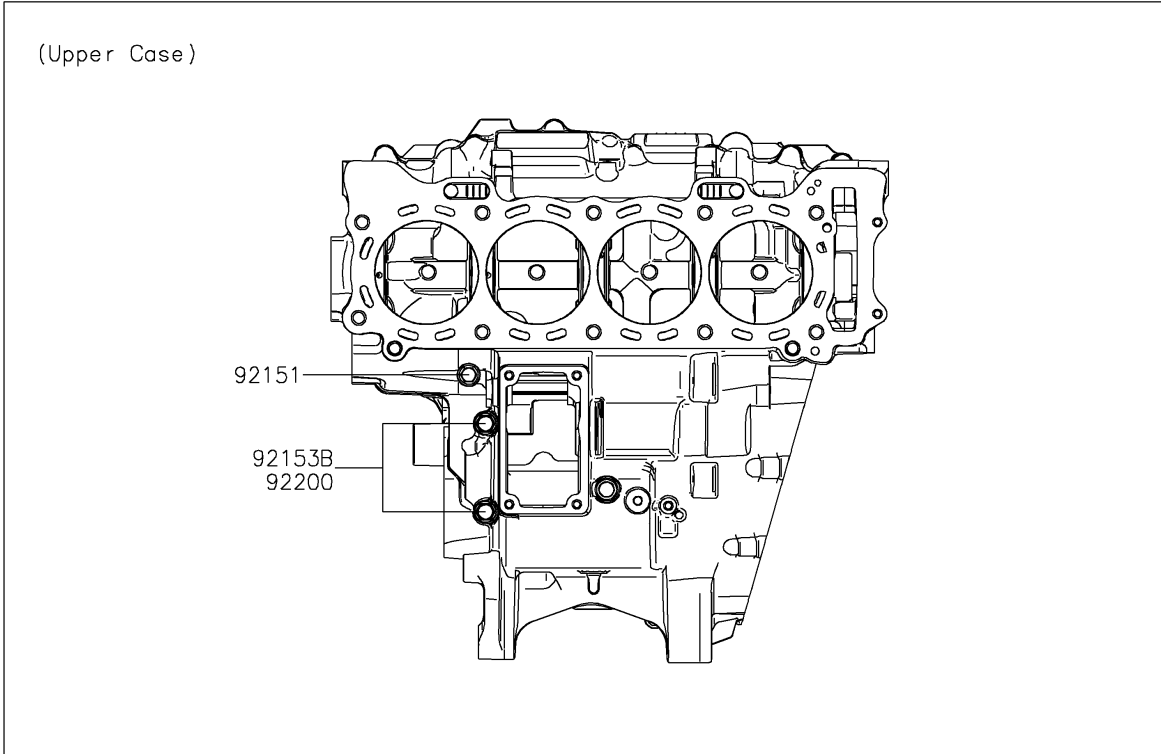

2025 NINJA® ZX™ -10R PARTS DIAGRAM

Crankcase Bolt Pattern

E1412

2025 NINJA® ZX™ -10R PARTS LIST

Crankcase Bolt Pattern

ITEM NAME	PART NUMBER	QUANTITY
GASKET,6.2X13.5X1.0 (Ref # 11061)	11061-0262	1
BOLT,FLANGED,7X50 (Ref # 92151)	92151-1223	3
BOLT,6X60 (Ref # 92151A)	92151-1791	1
BOLT,FLANGED,9X100 (Ref # 92153)	92153-0447	6
BOLT,FLANGED,7X45 (Ref # 92153A)	92153-1041	1
BOLT,8X63 (Ref # 92153B)	92153-1110	2
BOLT,FLANGED,9X113 (Ref # 92153C)	92153-1449	4
BOLT,FLANGED,6X45 (Ref # 92153D)	92153-1575	7
BOLT,FLANGED,6X40 (Ref # 92154)	92154-0861	4
WASHER,8.2X16X1.6 (Ref # 92200)	92200-0047	2
WASHER,9.2X19X2.3 (Ref # 92200A)	92200-0115	10