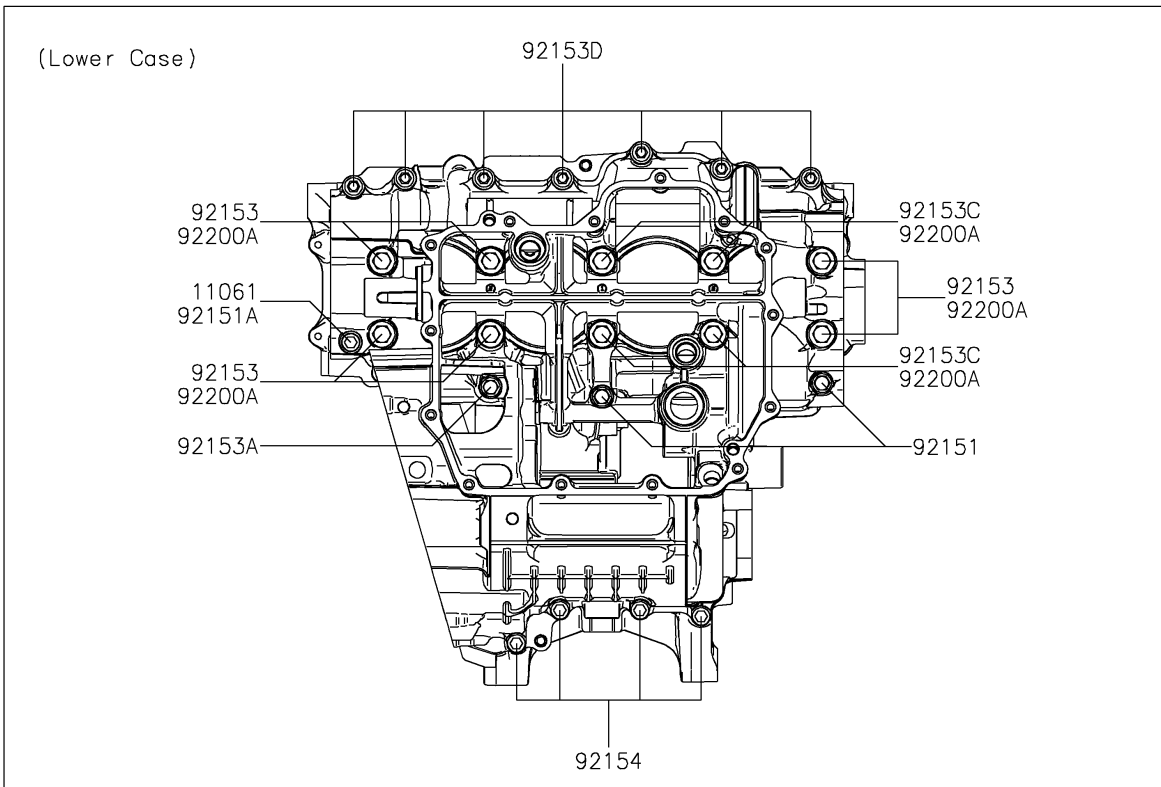

2025 NINJA® ZX™ -10R PARTS DIAGRAM

Crankcase Bolt Pattern

E1412

2025 NINJA® ZX™ -10R PARTS LIST

Crankcase Bolt Pattern

ITEM NAME	PART NUMBER	QUANTITY
GASKET,6.2X13.5X1.0 (Ref # 11061)	11061-0262	1
BOLT,FLANGED,7X50 (Ref # 92151)	92151-1223	3
BOLT,6X60 (Ref # 92151A)	92151-1791	1
BOLT,FLANGED,9X100 (Ref # 92153)	92153-0447	6
BOLT,FLANGED,7X45 (Ref # 92153A)	92153-1041	1
BOLT,8X63 (Ref # 92153B)	92153-1110	2
BOLT,FLANGED,9X113 (Ref # 92153C)	92153-1449	4
BOLT,FLANGED,6X45 (Ref # 92153D)	92153-1575	7
BOLT,FLANGED,6X40 (Ref # 92154)	92154-0861	4
WASHER,8.2X16X1.6 (Ref # 92200)	92200-0047	2
WASHER,9.2X19X2.3 (Ref # 92200A)	92200-0115	10