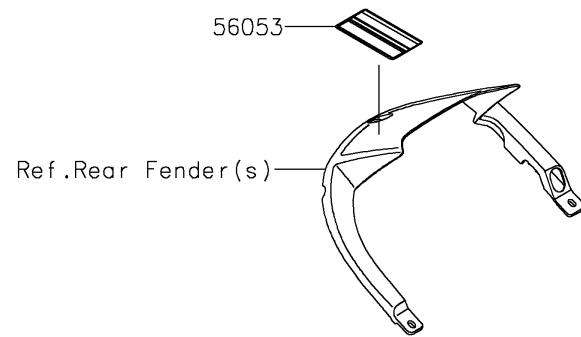

2024 NINJA® ZX™ -10R PARTS DIAGRAM

Labels

F2860

2024 NINJA® ZX™ -10R PARTS LIST

Labels

ITEM NAME	PART NUMBER	QUANTITY
LABEL,GASOLINE (Ref # 56030)	56030-0357	1
LABEL-MANUAL,CHAIN (Ref # 56033)	56033-0927	1
LABEL-SPECIFICATION,TIRE&LOAD (Ref # 56053)	56053-1817	1
LABEL-WARNING,EVAPO (Ref # 56071)	56071-0158	1
LABEL-BRAND,KAWASAKI (Ref # 56080)	56080-1077	1
LABEL-CERTIFICATION,EVAPO (Ref # 59465)	59465-2127	1
RIVET (Ref # 92039)	92039-1251	2