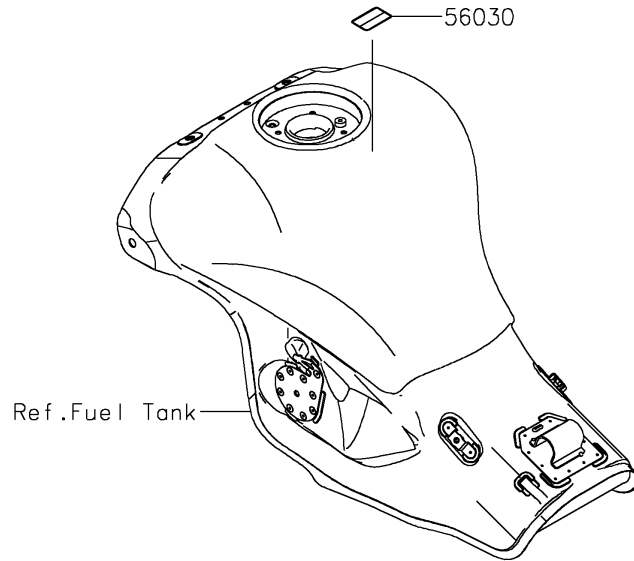

2024 NINJA® ZX™ -10R PARTS DIAGRAM

Labels

F2860

2024 NINJA® ZX™ -10R PARTS LIST

Labels

ITEM NAME	PART NUMBER	QUANTITY
LABEL,GASOLINE (Ref # 56030)	56030-0357	1
LABEL-MANUAL,CHAIN (Ref # 56033)	56033-0927	1
LABEL-SPECIFICATION,TIRE&LOAD (Ref # 56053)	56053-1817	1
LABEL-WARNING,EVAPO (Ref # 56071)	56071-0158	1
LABEL-BRAND,KAWASAKI (Ref # 56080)	56080-1077	1
LABEL-CERTIFICATION,EVAPO (Ref # 59465)	59465-2127	1
RIVET (Ref # 92039)	92039-1251	2