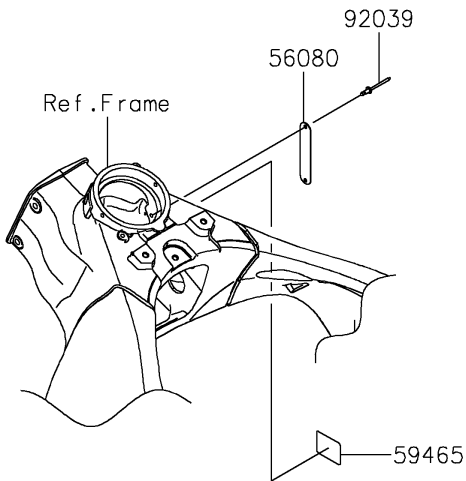

2024 NINJA® ZX™ -10R PARTS DIAGRAM

Labels

F2860

2024 NINJA® ZX™ -10R PARTS LIST

Labels

ITEM NAME	PART NUMBER	QUANTITY
LABEL,GASOLINE (Ref # 56030)	56030-0357	1
LABEL-MANUAL,CHAIN (Ref # 56033)	56033-0927	1
LABEL-SPECIFICATION,TIRE&LOAD (Ref # 56053)	56053-1817	1
LABEL-WARNING,EVAPO (Ref # 56071)	56071-0158	1
LABEL-BRAND,KAWASAKI (Ref # 56080)	56080-1077	1
LABEL-CERTIFICATION,EVAPO (Ref # 59465)	59465-2127	1
RIVET (Ref # 92039)	92039-1251	2