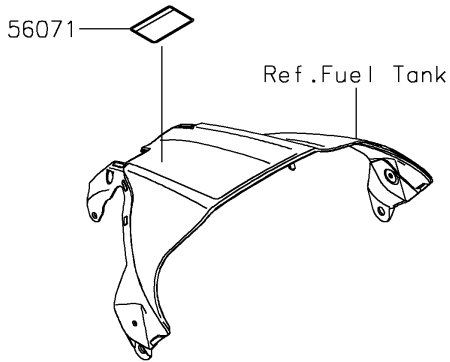

2024 NINJA® ZX™ -10R PARTS DIAGRAM

Labels

F2860

2024 NINJA® ZX™ -10R PARTS LIST

Labels

ITEM NAME	PART NUMBER	QUANTITY
LABEL,GASOLINE (Ref # 56030)	56030-0357	1
LABEL-MANUAL,CHAIN (Ref # 56033)	56033-0927	1
LABEL-SPECIFICATION,TIRE&LOAD (Ref # 56053)	56053-1817	1
LABEL-WARNING,EVAPO (Ref # 56071)	56071-0158	1
LABEL-BRAND,KAWASAKI (Ref # 56080)	56080-1077	1
LABEL-CERTIFICATION,EVAPO (Ref # 59465)	59465-2127	1
RIVET (Ref # 92039)	92039-1251	2