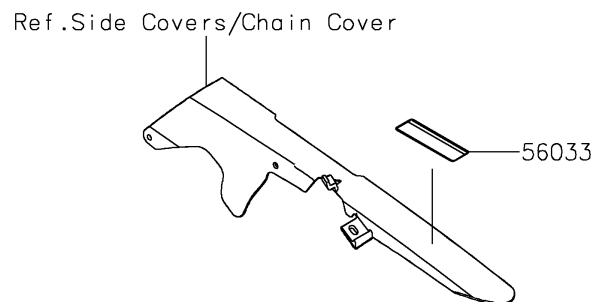

2024 NINJA® ZX™ -10R PARTS DIAGRAM

Labels

F2860

2024 NINJA® ZX™ -10R PARTS LIST

Labels

ITEM NAME	PART NUMBER	QUANTITY
LABEL,GASOLINE (Ref # 56030)	56030-0357	1
LABEL-MANUAL,CHAIN (Ref # 56033)	56033-0927	1
LABEL-SPECIFICATION,TIRE&LOAD (Ref # 56053)	56053-1817	1
LABEL-WARNING,EVAPO (Ref # 56071)	56071-0158	1
LABEL-BRAND,KAWASAKI (Ref # 56080)	56080-1077	1
LABEL-CERTIFICATION,EVAPO (Ref # 59465)	59465-2127	1
RIVET (Ref # 92039)	92039-1251	2