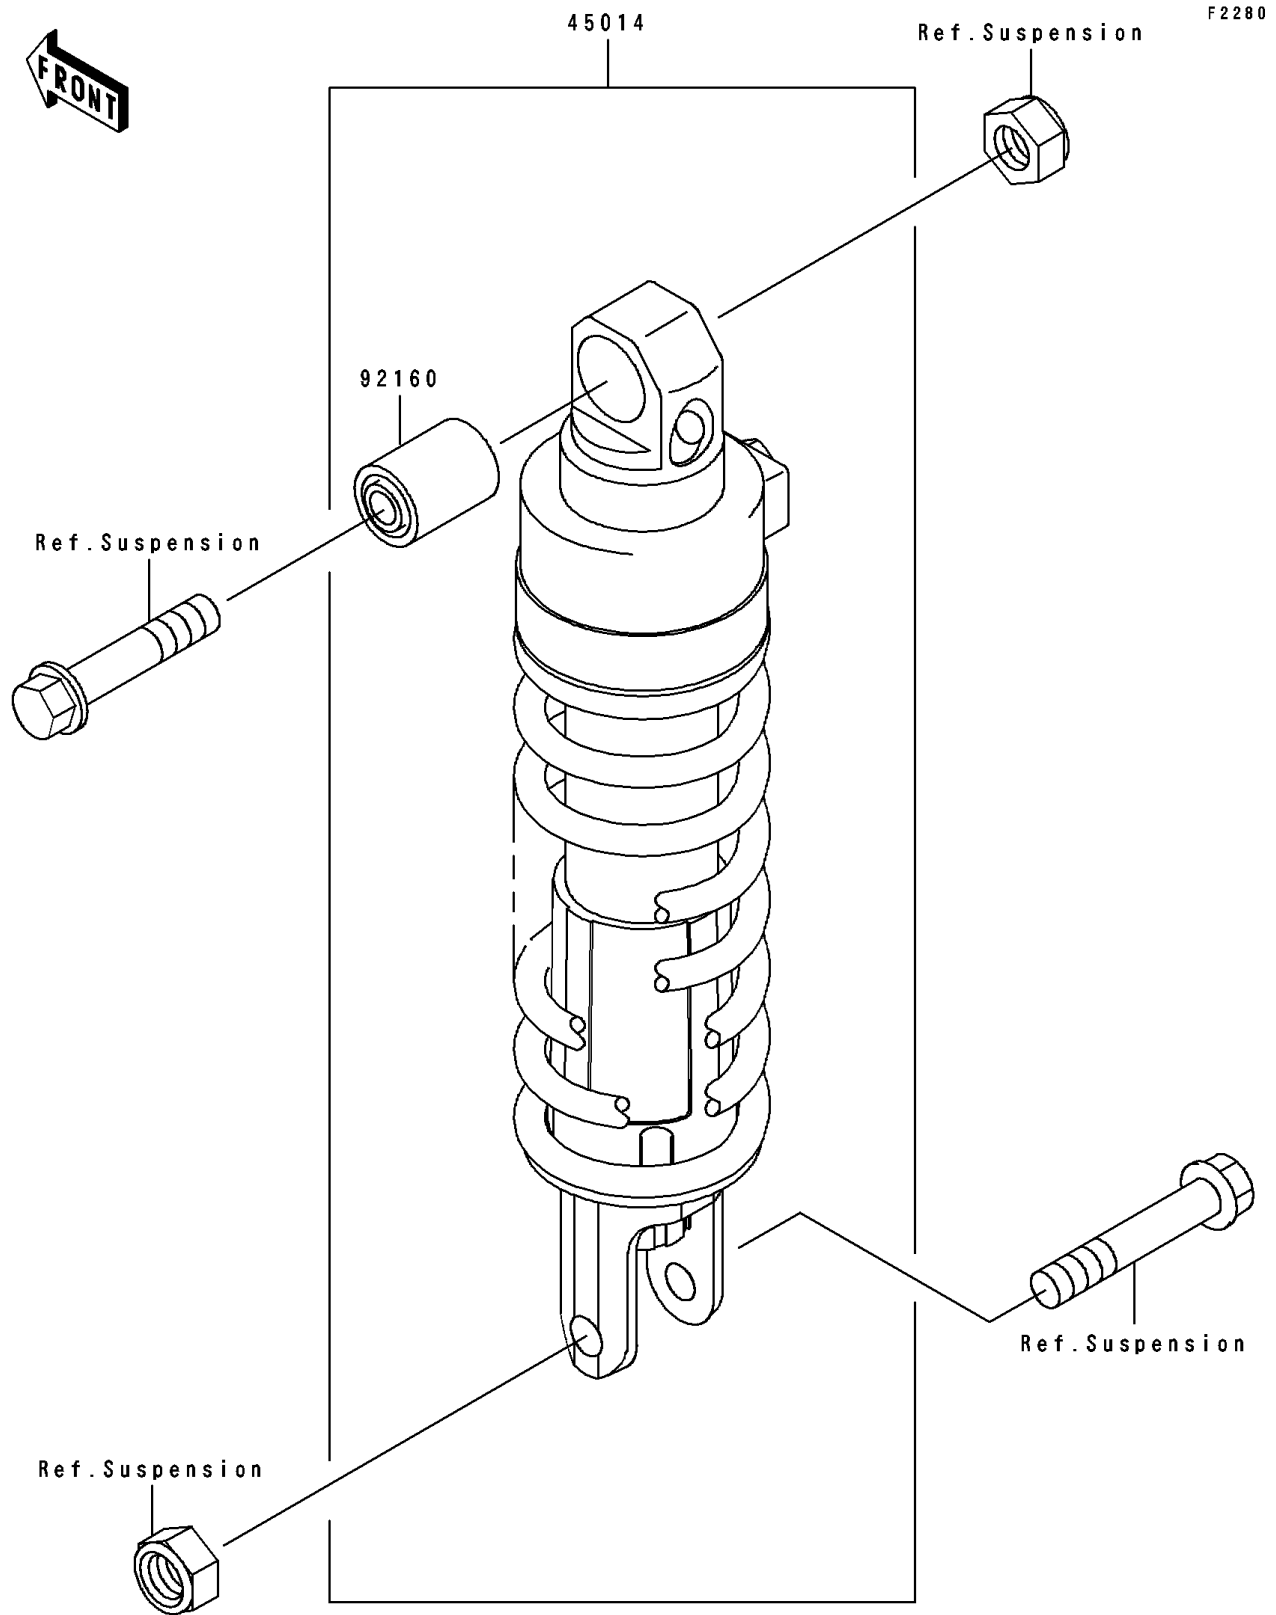

1996 GPZ 1100 ABS PARTS DIAGRAM

Shock Absorber(s)

1996 GPZ 1100 ABS PARTS LIST

Shock Absorber(s)

ITEM NAME	PART NUMBER	QUANTITY
SHOCKABSORBER (Ref # 45014)	45014-1593	1
DAMPER,SHOCKABSORBER (Ref # 92160)	92160-1161	1