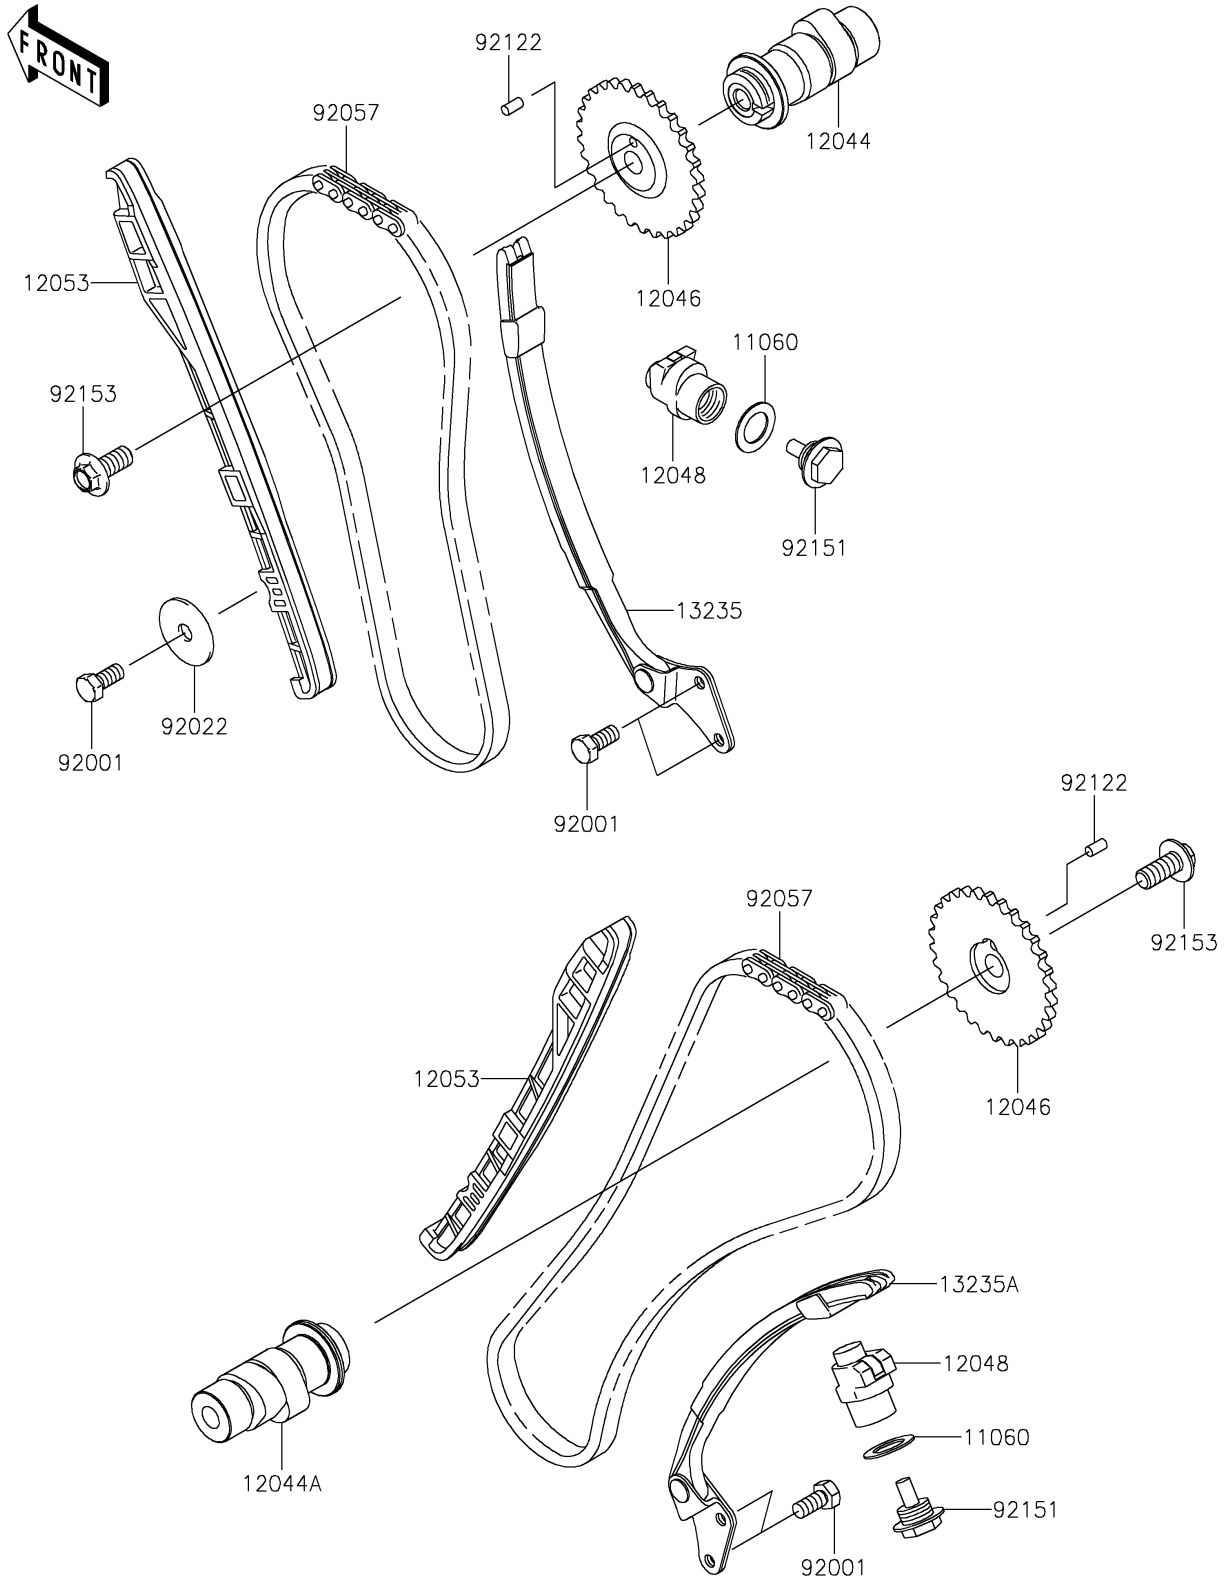

# 2023 VULCAN® 900 CLASSIC PARTS DIAGRAM

Camshaft(s)/Tensioner

E1230

## 2023 VULCAN® 900 CLASSIC PARTS LIST

### Camshaft(s)/Tensioner

ITEM NAME	PART NUMBER	QUANTITY
GASKET,TENSIONER (Ref # 11060)	11060-1682	2
CAMSHAFT-VALVE,FR (Ref # 12044)	12044-1503	1
CAMSHAFT-VALVE,RR (Ref # 12044A)	12044-1504	1
SPROCKET (Ref # 12046)	12046-1171	2
TENSIONER-ASSY (Ref # 12048)	12048-1145	2
GUIDE-CHAIN (Ref # 12053)	12053-1354	2
GUIDE-COMP,FR (Ref # 13235)	13235-1067	1
GUIDE-COMP,RR (Ref # 13235A)	13235-1068	1
BOLT,6X16 (Ref # 92001)	92001-1457	5
WASHER,7X27X1.6 (Ref # 92022)	92022-227	1
CHAIN,CAM (Ref # 92057)	92057-1403	2
ROLLER,4X9.8 (Ref # 92122)	92122-1197	2
BOLT,TENSIONER (Ref # 92151)	92151-1136	2
BOLT (Ref # 92153)	92153-1663	2