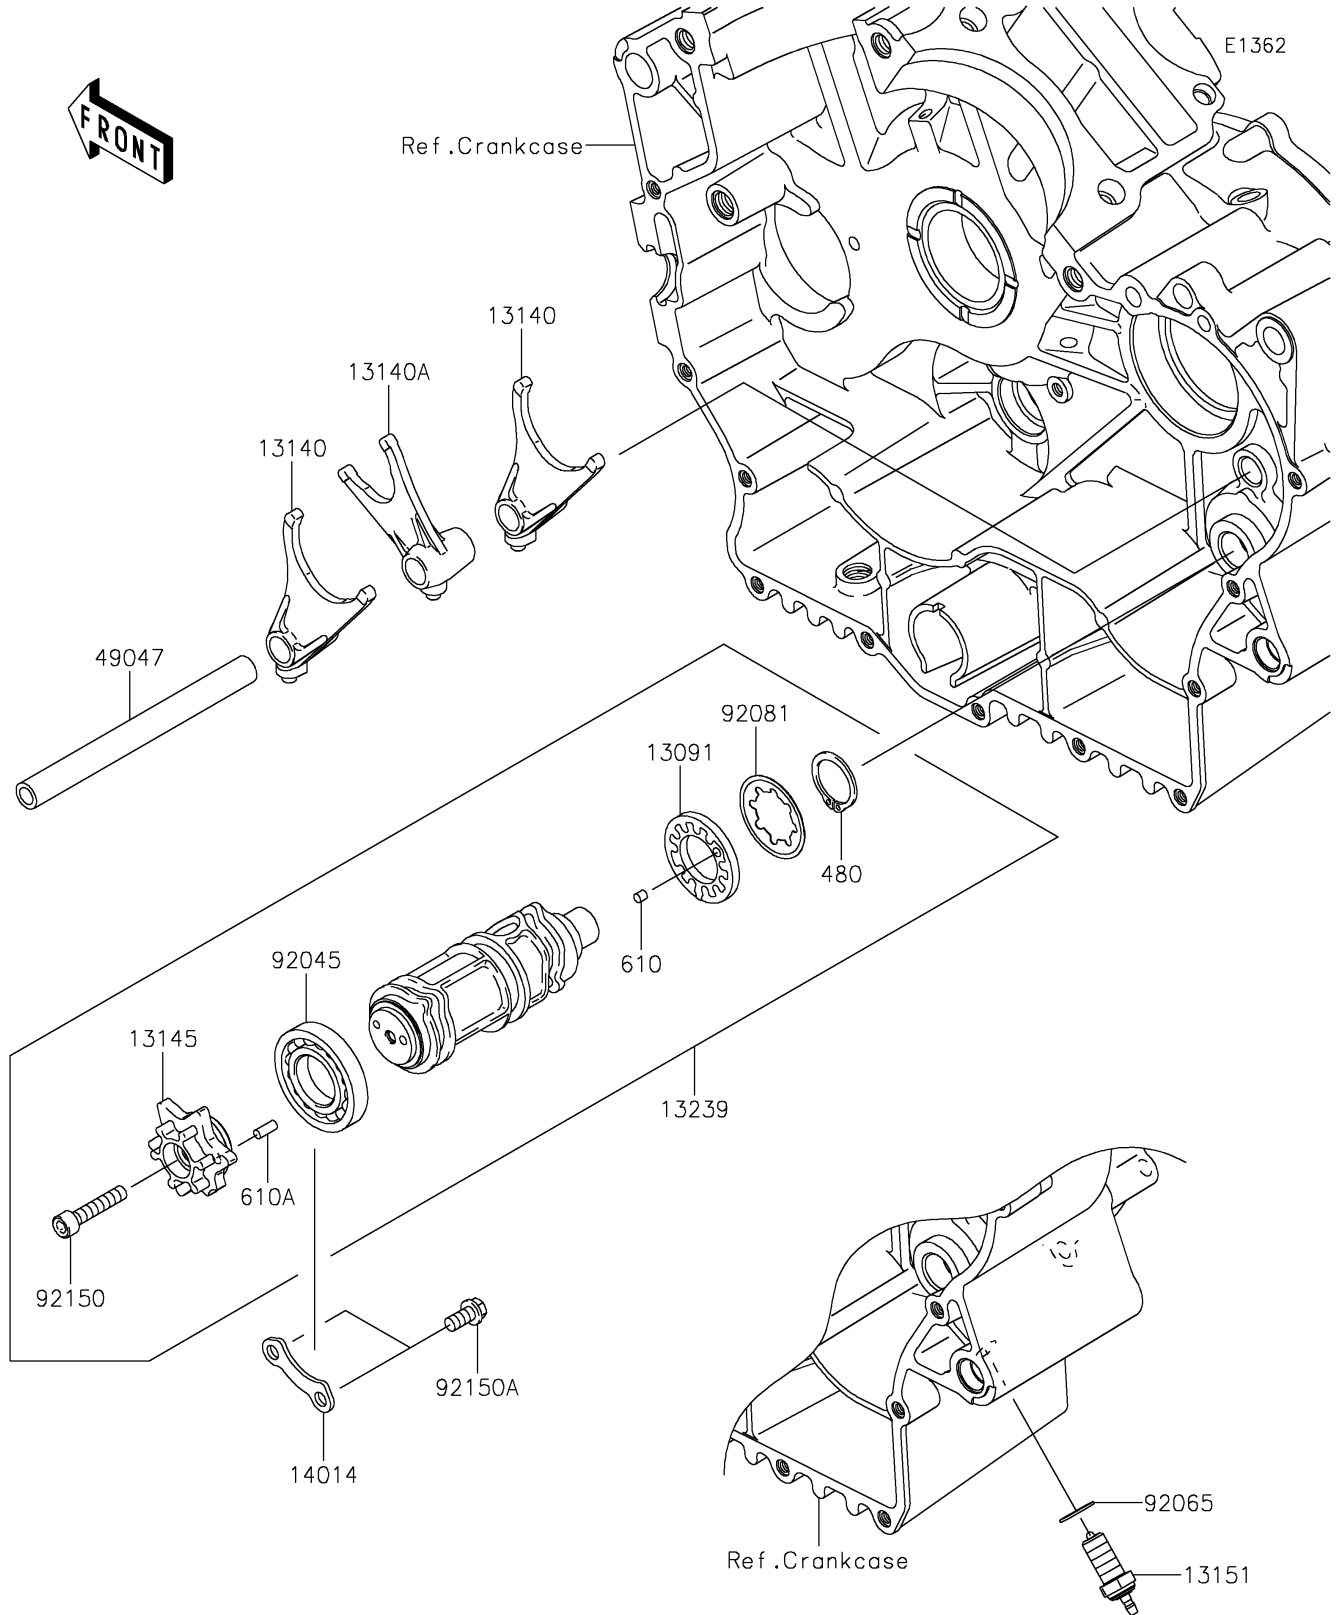

2023 VULCAN® 900 CLASSIC PARTS DIAGRAM

Gear Change Drum/Shift Fork(s)

2023 VULCAN® 900 CLASSIC PARTS LIST

Gear Change Drum/Shift Fork(s)

ITEM NAME	PART NUMBER	QUANTITY
-----------	-------------	----------