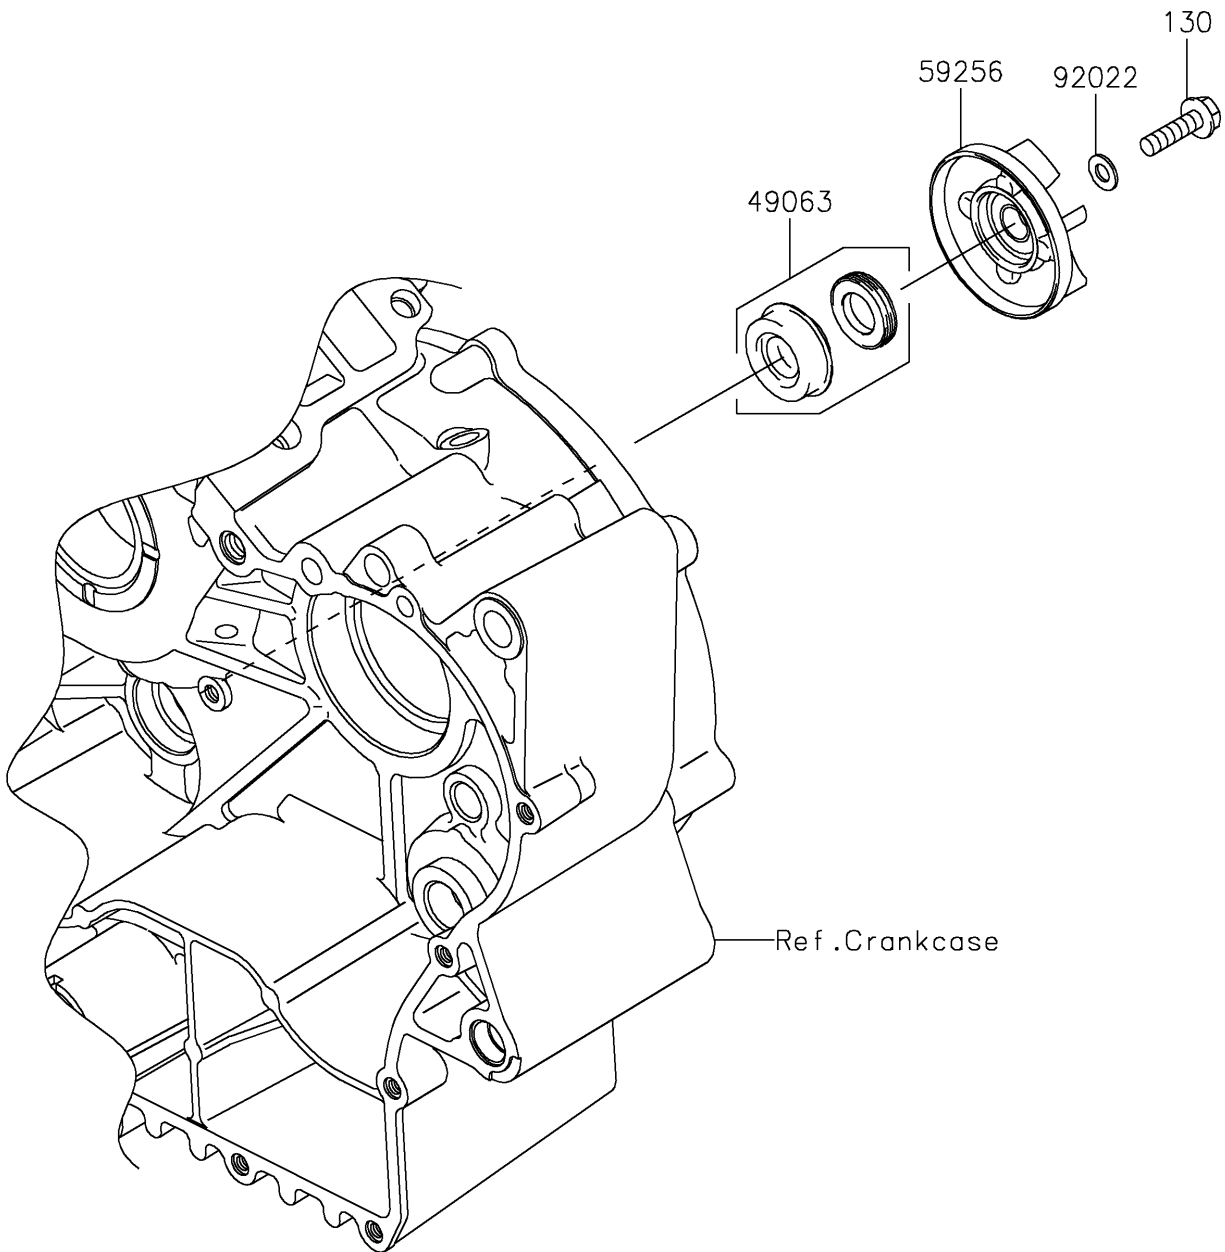

# 2024 Vulcan 900 Classic PARTS DIAGRAM

Water Pump

E3031

## 2024 Vulcan 900 Classic PARTS LIST

### Water Pump

ITEM NAME	PART NUMBER	QUANTITY
SEAL-MECHANICAL (Ref # 49063)	49063-1055	1
IMPELLER (Ref # 59256)	59256-1073	1
WASHER,6.1X12X1 (Ref # 92022)	92022-077	1
BOLT-FLANGED,6X22 (Ref # 130)	130BA0622	1