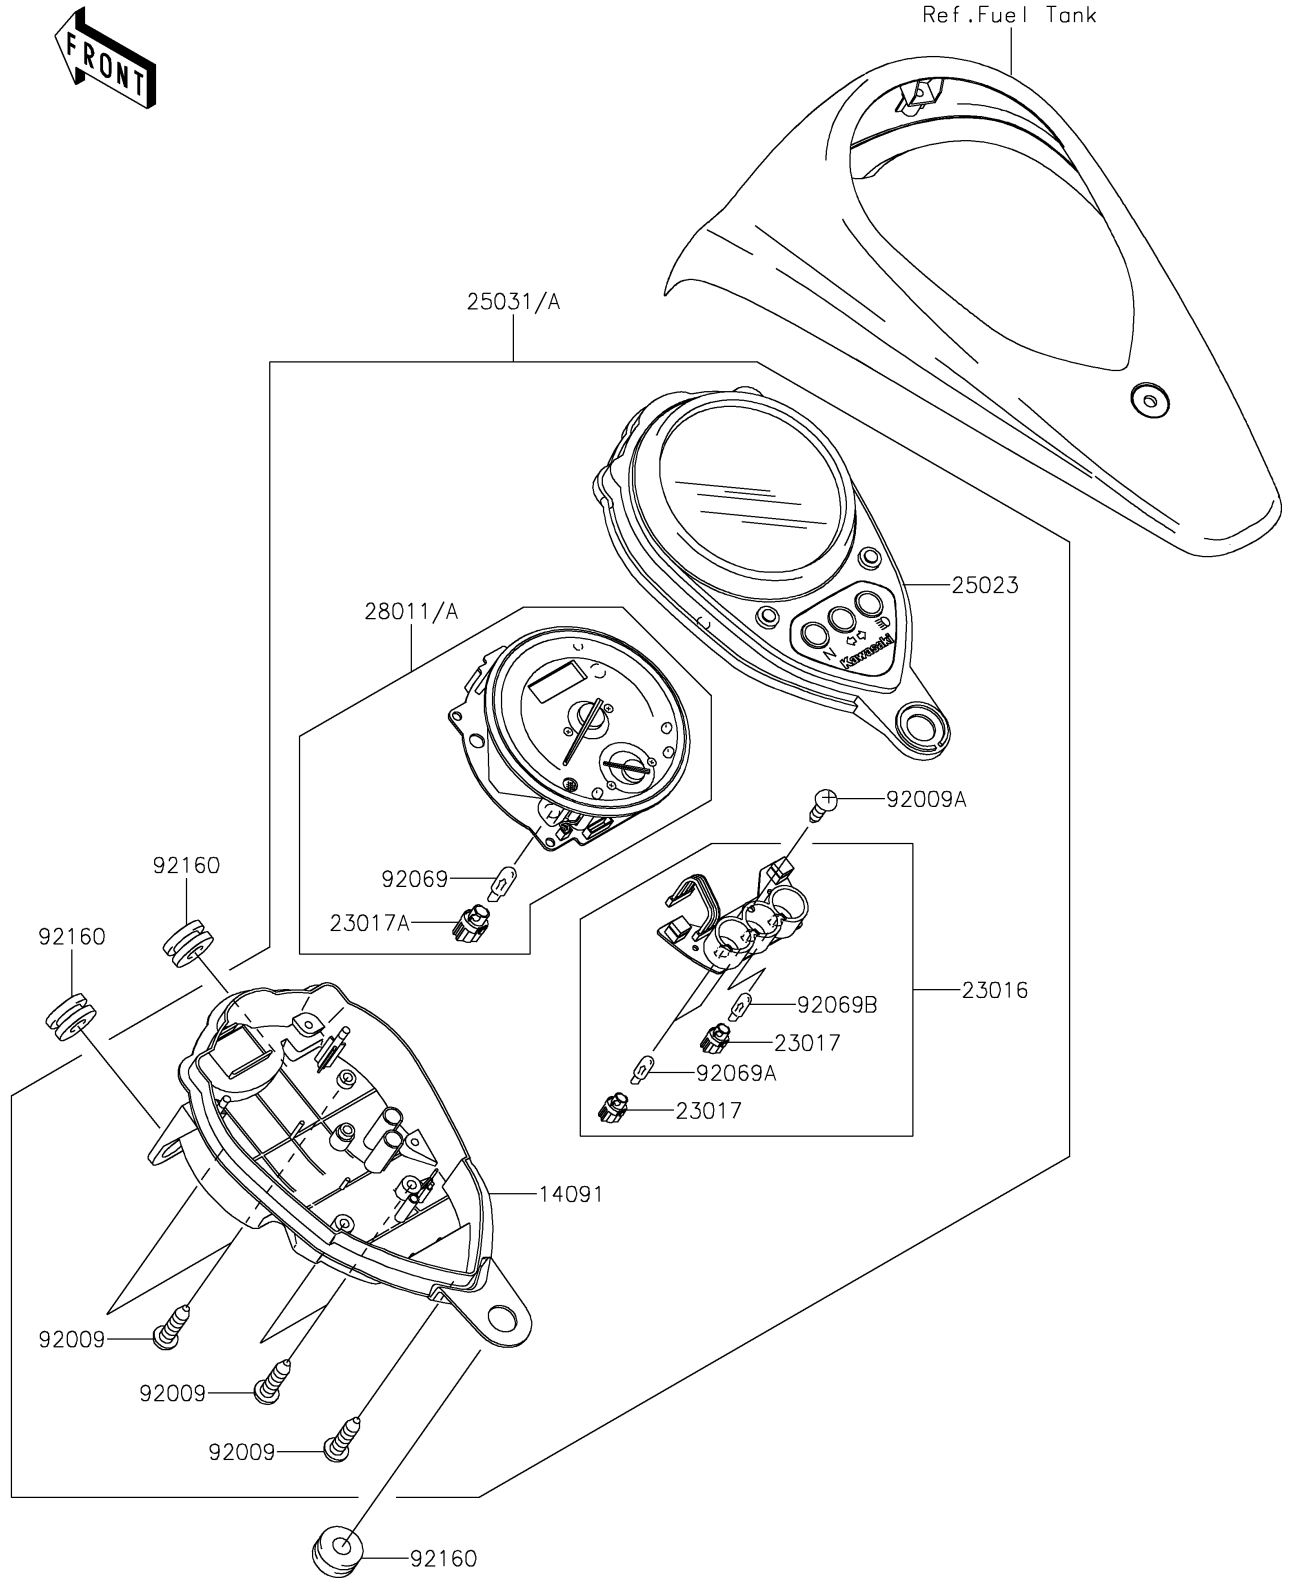

2023 VULCAN® 900 CLASSIC PARTS DIAGRAM

Meter(s)

F2530

2023 VULCAN® 900 CLASSIC PARTS LIST

Meter(s)

ITEM NAME	PART NUMBER	QUANTITY
COVER,METER,LWR (Ref # 14091)	14091-1215	1
LAMP-ASSY (Ref # 23016)	23016-1186	1
SOCKET,WEDGE BASE,T-5 (Ref # 23017)	23017-1063	3
SOCKET (Ref # 23017A)	23017-1064	1
COVER-METER CASE,UPP (Ref # 25023)	25023-0057	1
METER-ASSY,MPH (Ref # 25031)	25031-0321	1
METER-ASSY,KPH (Ref # 25031A)	25031-0323	1
METER,SPEED&FUEL,MPH (Ref # 28011)	28011-0147	1
METER,SPEED&FUEL,KPH (Ref # 28011A)	28011-0168	1
SCREW,TAPPING,4X16 (Ref # 92009)	92009-1163	5
SCREW,TAPPING,4X14 (Ref # 92009A)	92009-1503	1
BULB,14V 3W,T6.5 (Ref # 92069)	92069-1068	1
BULB,12V 2W,T5 (Ref # 92069A)	92069-1105	2
BULB,12V 1.4W,T5 (Ref # 92069B)	92069-1117	1
DAMPER (Ref # 92160)	92160-1162	3