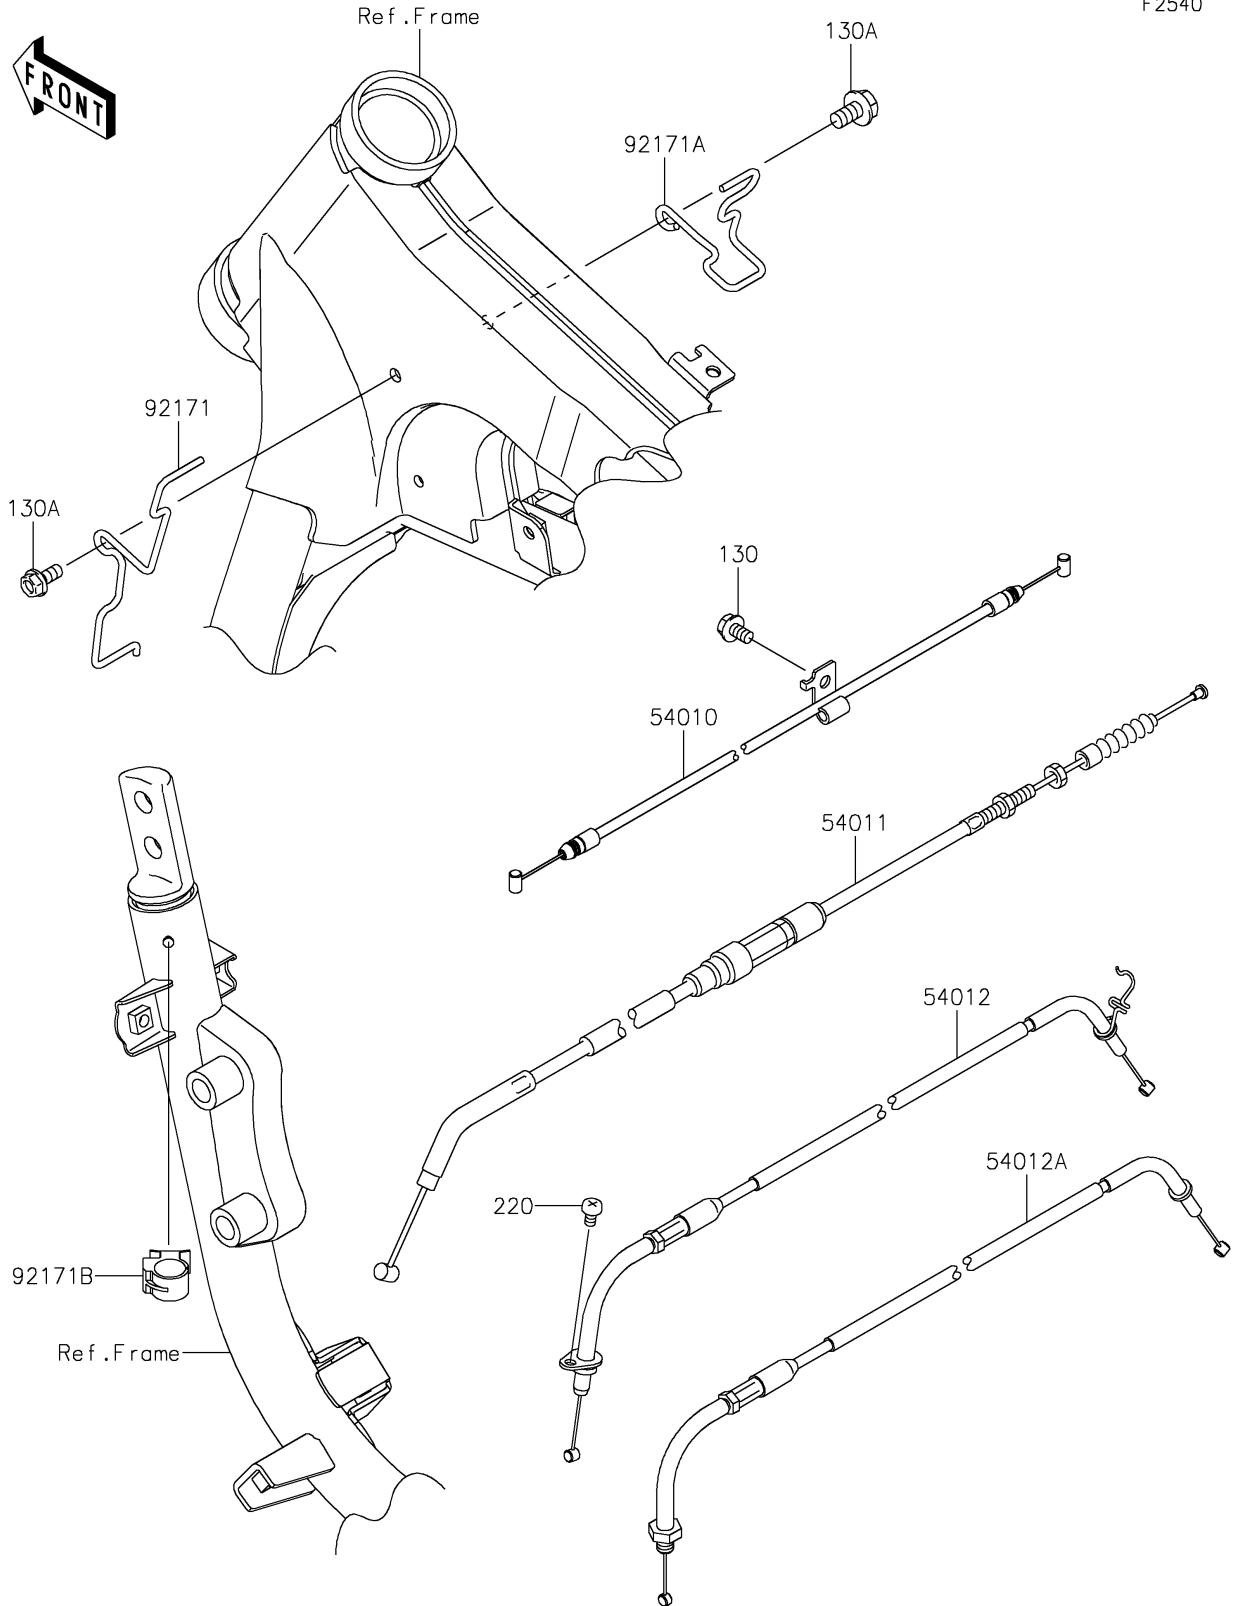

# 2025 Vulcan 900 Classic PARTS DIAGRAM

Cables

F2540

## 2025 Vulcan 900 Classic PARTS LIST

### Cables

ITEM NAME	PART NUMBER	QUANTITY
CABLE,SEAT LOCK (Ref # 54010)	54010-0065	1
CABLE-CLUTCH (Ref # 54011)	54011-0070	1
CABLE-THROTTLE,OPENING (Ref # 54012)	54012-0171	1
CABLE-THROTTLE,CLOSING (Ref # 54012A)	54012-0172	1
CLAMP,FR,LH (Ref # 92171)	92171-0597	1
CLAMP,FR,RH (Ref # 92171A)	92171-0605	1
CLAMP,15MM DIA. (Ref # 92171B)	92171-1424	1
BOLT-FLANGED,6X10 (Ref # 130)	130BB0610	1
BOLT-FLANGED,6X14 (Ref # 130A)	130BB0614	2
SCREW-PAN-CROS,5X8 (Ref # 220)	220AB0508	1