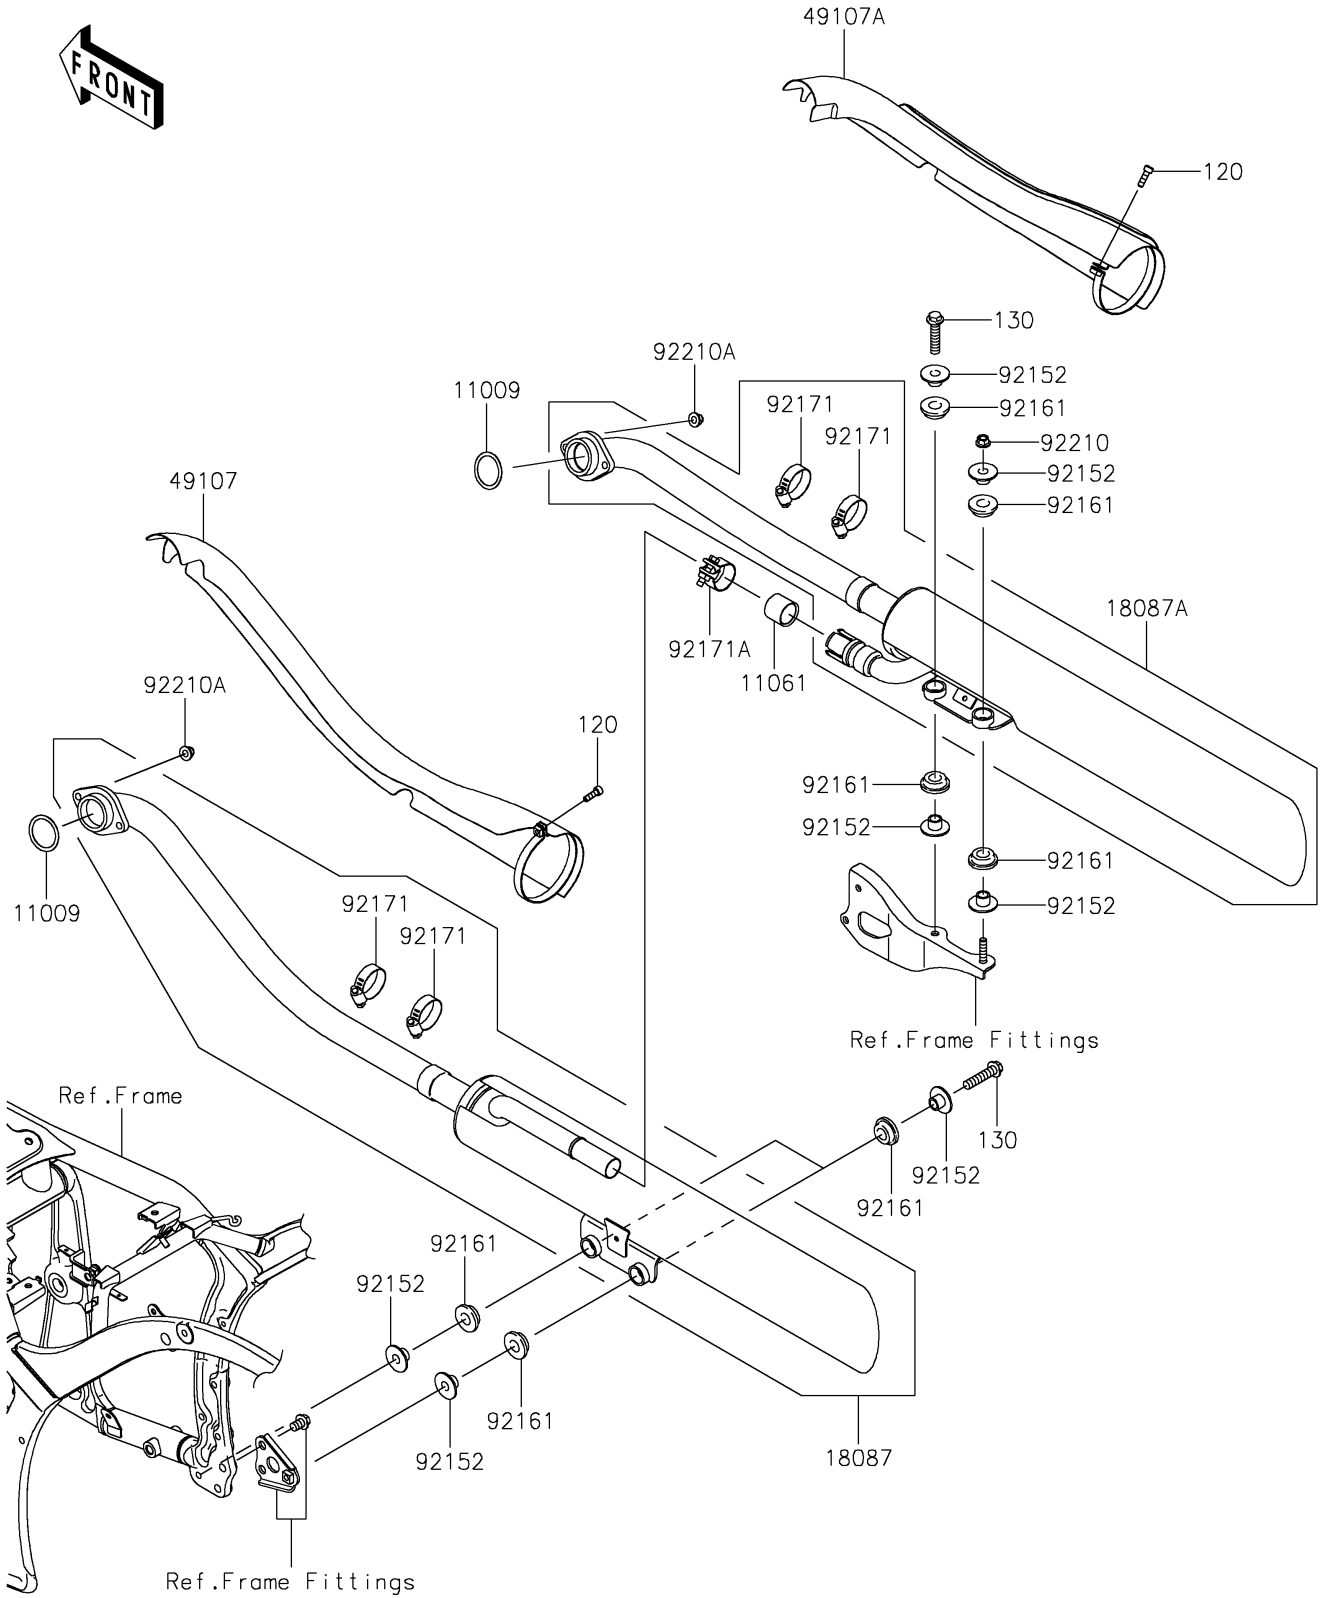

# 2023 Vulcan® 900 Custom PARTS DIAGRAM

Muffler(s)

E1140

## 2023 Vulcan® 900 Custom PARTS LIST

### Muffler(s)

ITEM NAME	PART NUMBER	QUANTITY
GASKET,EXHAUST PIPE HOLDER (Ref # 11009)	11009-1856	2
GASKET,MUFFLER JOINT (Ref # 11061)	11061-0207	1
MUFFLER,FR (Ref # 18087)	18087-0290	1
MUFFLER,RR (Ref # 18087A)	18087-0291	1
COVER-EXHAUST PIPE (Ref # 49107)	49107-0142	1
COVER-EXHAUST PIPE (Ref # 49107A)	49107-0143	1
COLLAR,8.8X12X10.6 (Ref # 92152)	92152-0082	8
DAMPER (Ref # 92161)	92161-0135	8
CLAMP (Ref # 92171)	92171-0059	4
CLAMP (Ref # 92171A)	92171-0593	1
NUT,FLANGED,8MM (Ref # 92210)	92210-0004	1
NUT,CAP,8MM (Ref # 92210A)	92210-1132	4
BOLT-SOCKET,6X20 (Ref # 120)	120CC0620	2
BOLT-FLANGED,8X35 (Ref # 130)	130BB0835	3