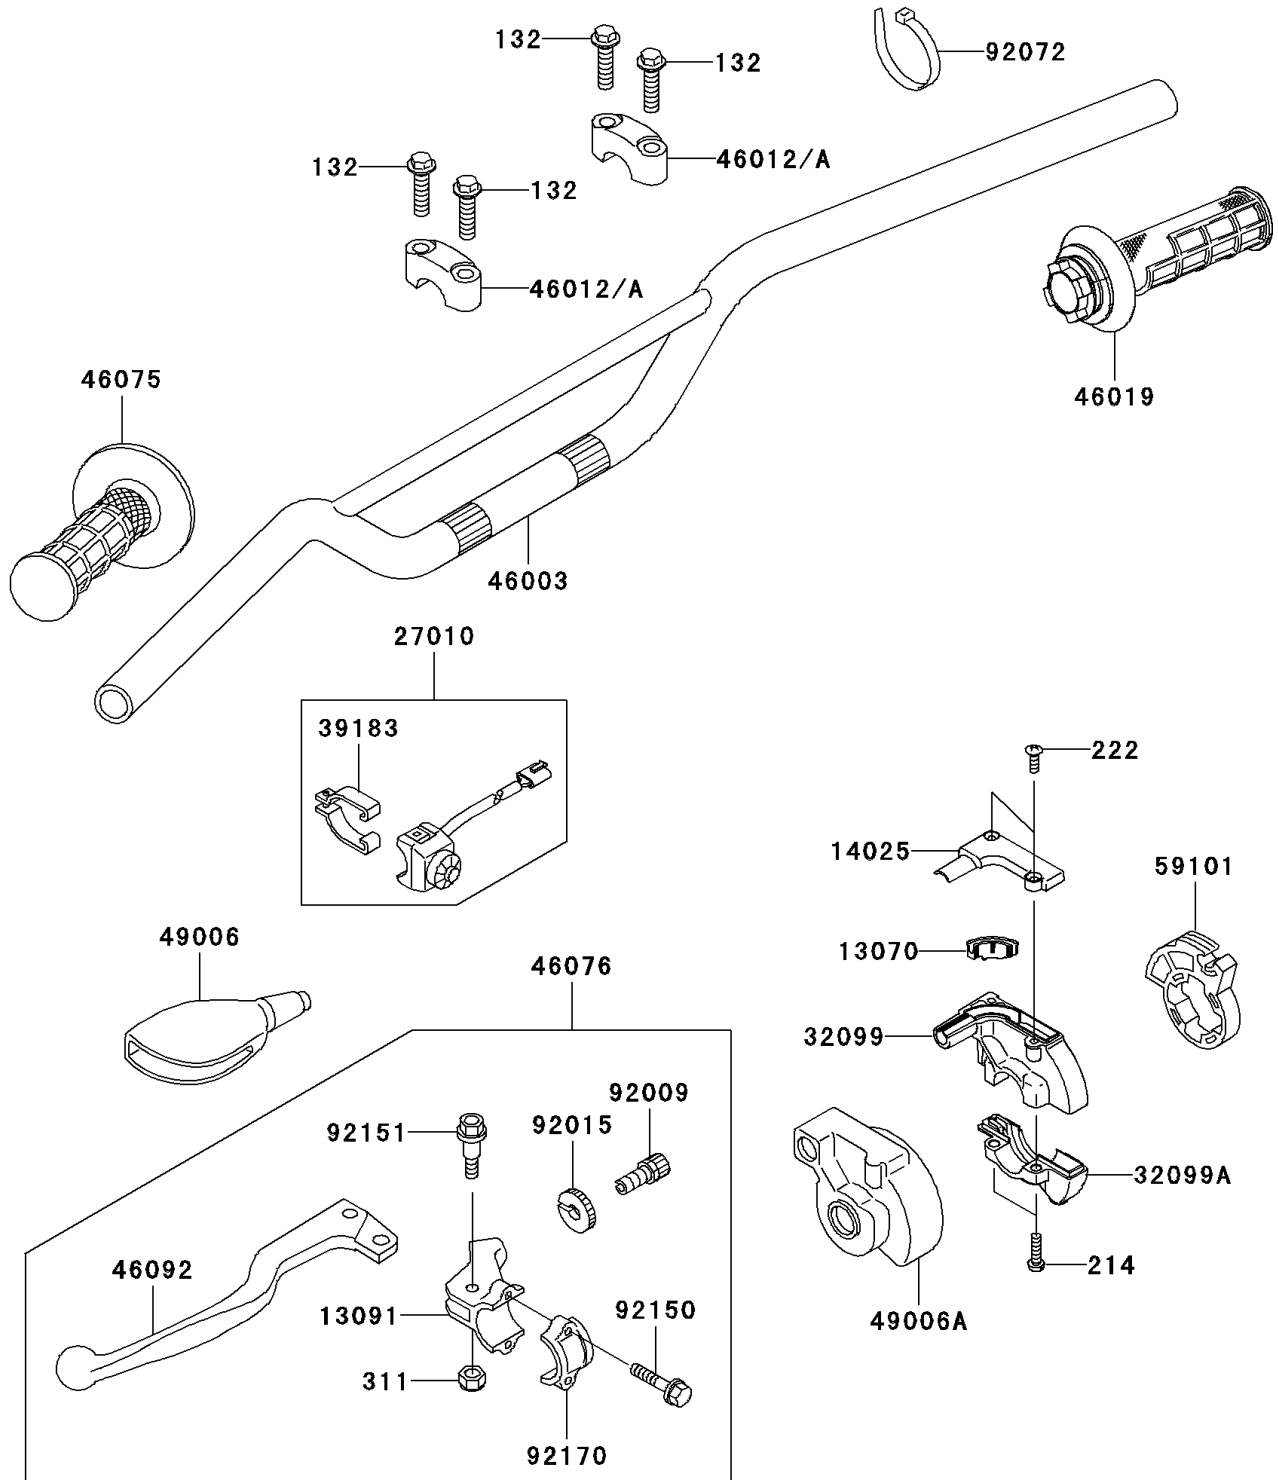

2006 KX65 PARTS DIAGRAM

Handlebar

F2310

2006 KX65 PARTS LIST

Handlebar

ITEM NAME	PART NUMBER	QUANTITY
BOLT-FLANGED-SMALL,8X30 (Ref # 132)	132BC0830	4
SCREW-PAN+-,5X18 (Ref # 214)	214C0518	2
SCREW-CSK-RD-CROS,4X12 (Ref # 222)	222E0412	2
NUT-HEX (Ref # 311)	311AA0500	1
GUIDE,THROTTLE (Ref # 13070)	13070-1074	1
HOLDER,CLUTCH LEVER (Ref # 13091)	13091-1728	1
COVER,THROTTLE CASE UPP (Ref # 14025)	14025-1646	1
SWITCH,ENGINE STOP (Ref # 27010)	27010-0035	1
CASE,THROTTLE UPP (Ref # 32099)	32099-1036	1
CASE,THROTTLE LWR (Ref # 32099A)	32099-1044	1
BAND-ASSY,ENGINE STOP SWITCH (Ref # 39183)	39183-1059	1
HANDLE,P.SILVER (Ref # 46003)	46003-0030-458	1
HOLDER-HANDLE,UPP,P.SILVER (Ref # 46012A)	46012-0011-458	2
GRIP-ASSY,THROTTLE (Ref # 46019)	46019-1054	1
GRIP,LH (Ref # 46075)	46075-1024	1
LEVER-ASSY-GRIP,CLUTCH (Ref # 46076)	46076-1202	1
LEVER-GRIP,CLUTCH (Ref # 46092)	46092-1165	1
BOOT,LEVER HOLDER (Ref # 49006)	49006-1017	1
BOOT,THROTTLE CASE (Ref # 49006A)	49006-1097	1
REEL,THROTTLE (Ref # 59101)	59101-1110	1
SCREW,CABLE ADJUST,8MM (Ref # 92009)	92009-1435	1
NUT,CABLE ADJUST LOCK,8MM (Ref # 92015)	92015-1596	1
BAND,L=100 (Ref # 92072)	92072-0055	1
BOLT (Ref # 92150)	92150-1474	2
BOLT,LEVER SET,5MM (Ref # 92151)	92151-1103	1
CLAMP,LEVER HOLDER (Ref # 92170)	92170-1226	1