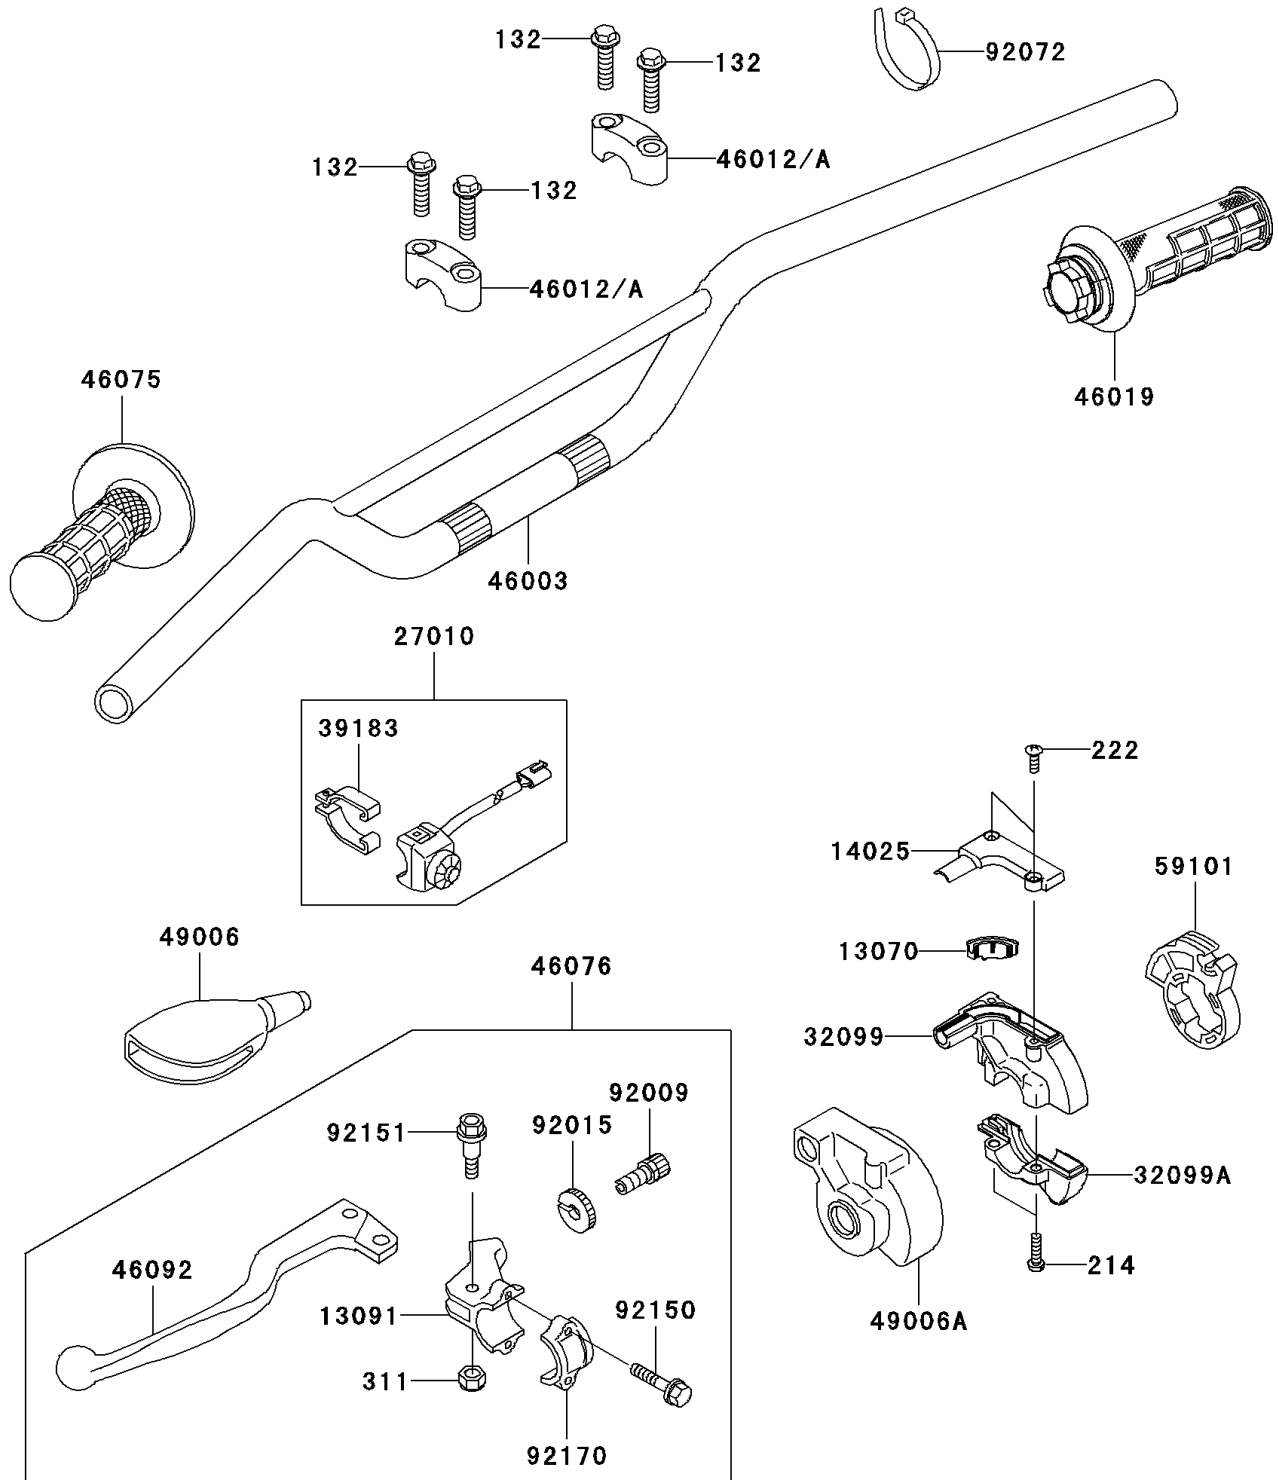

2008 KX™ 65 PARTS DIAGRAM

Handlebar

F2310

2008 KX™ 65 PARTS LIST

Handlebar

ITEM NAME	PART NUMBER	QUANTITY
BOLT-FLANGED-SMALL,8X30 (Ref # 132)	132BC0830	4
SCREW-PAN+-,5X18 (Ref # 214)	214C0518	2
SCREW-CSK-RD-CROS,4X12 (Ref # 222)	222E0412	2
NUT-HEX (Ref # 311)	311AA0500	1
GUIDE,THROTTLE (Ref # 13070)	13070-1074	1
HOLDER,CLUTCH LEVER (Ref # 13091)	13091-1728	1
COVER,THROTTLE CASE UPP (Ref # 14025)	14025-1646	1
SWITCH,ENGINE STOP (Ref # 27010)	27010-0035	1
CASE,THROTTLE UPP (Ref # 32099)	32099-1036	1
CASE,THROTTLE LWR (Ref # 32099A)	32099-1044	1
BAND-ASSY,ENGINE STOP SWITCH (Ref # 39183)	39183-1059	1
HANDLE,P.SILVER (Ref # 46003)	46003-0030-458	1
HOLDER-HANDLE,UPP,P.SILVER (Ref # 46012A)	46012-0011-458	2
GRIP-ASSY,THROTTLE (Ref # 46019)	46019-1054	1
GRIP,LH (Ref # 46075)	46075-1024	1
LEVER-ASSY-GRIP,CLUTCH (Ref # 46076)	46076-1202	1
LEVER-GRIP,CLUTCH (Ref # 46092)	46092-1165	1
BOOT,LEVER HOLDER (Ref # 49006)	49006-1017	1
BOOT,THROTTLE CASE (Ref # 49006A)	49006-1097	1
REEL,THROTTLE (Ref # 59101)	59101-1110	1
SCREW,CABLE ADJUST,8MM (Ref # 92009)	92009-1435	1
NUT,CABLE ADJUST LOCK,8MM (Ref # 92015)	92015-1596	1
BAND,L=100 (Ref # 92072)	92072-0055	1
BOLT (Ref # 92150)	92150-1474	2
BOLT,LEVER SET,5MM (Ref # 92151)	92151-1103	1
CLAMP,LEVER HOLDER (Ref # 92170)	92170-1226	1