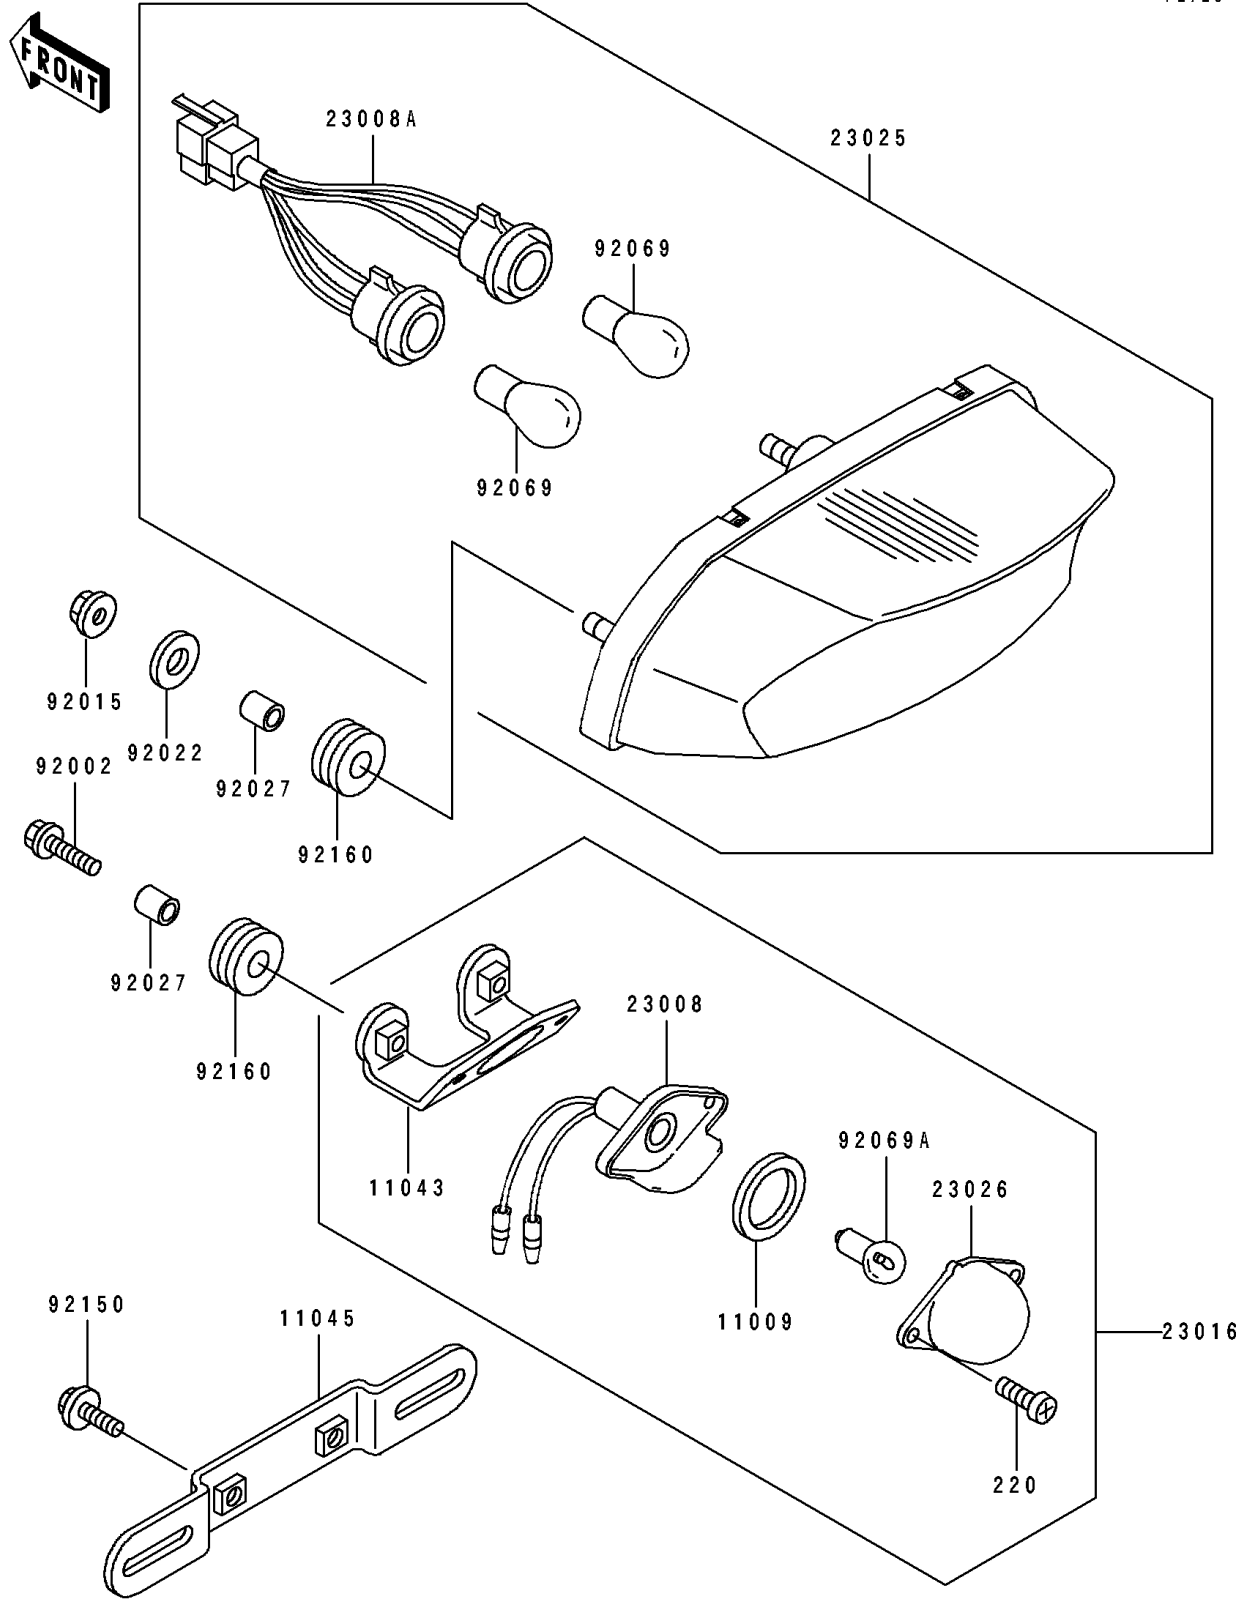

1996 GPZ 1100 ABS PARTS DIAGRAM

Taillight(s)

F2720

1996 GPZ 1100 ABS PARTS LIST

Taillight(s)

ITEM NAME	PART NUMBER	QUANTITY
GASKET,LICENSE PLATE LAMP (Ref # 11009)	11009-1372	1
BRACKET,LICENSE PLATE LAMP (Ref # 11043)	11043-1497	1
BRACKET,LICENSE (Ref # 11045)	11045-1387	1
SOCKET-ASSY,LICENSE PLATE LAMP (Ref # 23008)	23008-1221	1
SOCKET-ASSY,TAIL LAMP (Ref # 23008A)	23008-1413	1
LAMP-ASSY,LICENSE PLATE (Ref # 23016)	23016-1053	1
LAMP-TAIL (Ref # 23025)	23025-1246	1
LENS,LAMP (Ref # 23026)	23026-1054	1
BOLT,6X25 (Ref # 92002)	92002-1135	2
NUT,FLANGED,6MM (Ref # 92015)	92015-1367	3
WASHER,6.5X20X1.6 (Ref # 92022)	92022-1557	3
COLLAR,6.8X10X12 (Ref # 92027)	92027-162	5
BULB,12V 27/8W (Ref # 92069)	92069-059	2
BULB,12V 8W (Ref # 92069A)	92069-1012	1
BOLT,6X16 (Ref # 92150)	92150-1909	2
DAMPER (Ref # 92160)	92160-1162	5
SCREW-PAN-CROS (Ref # 220)	220B0410	2