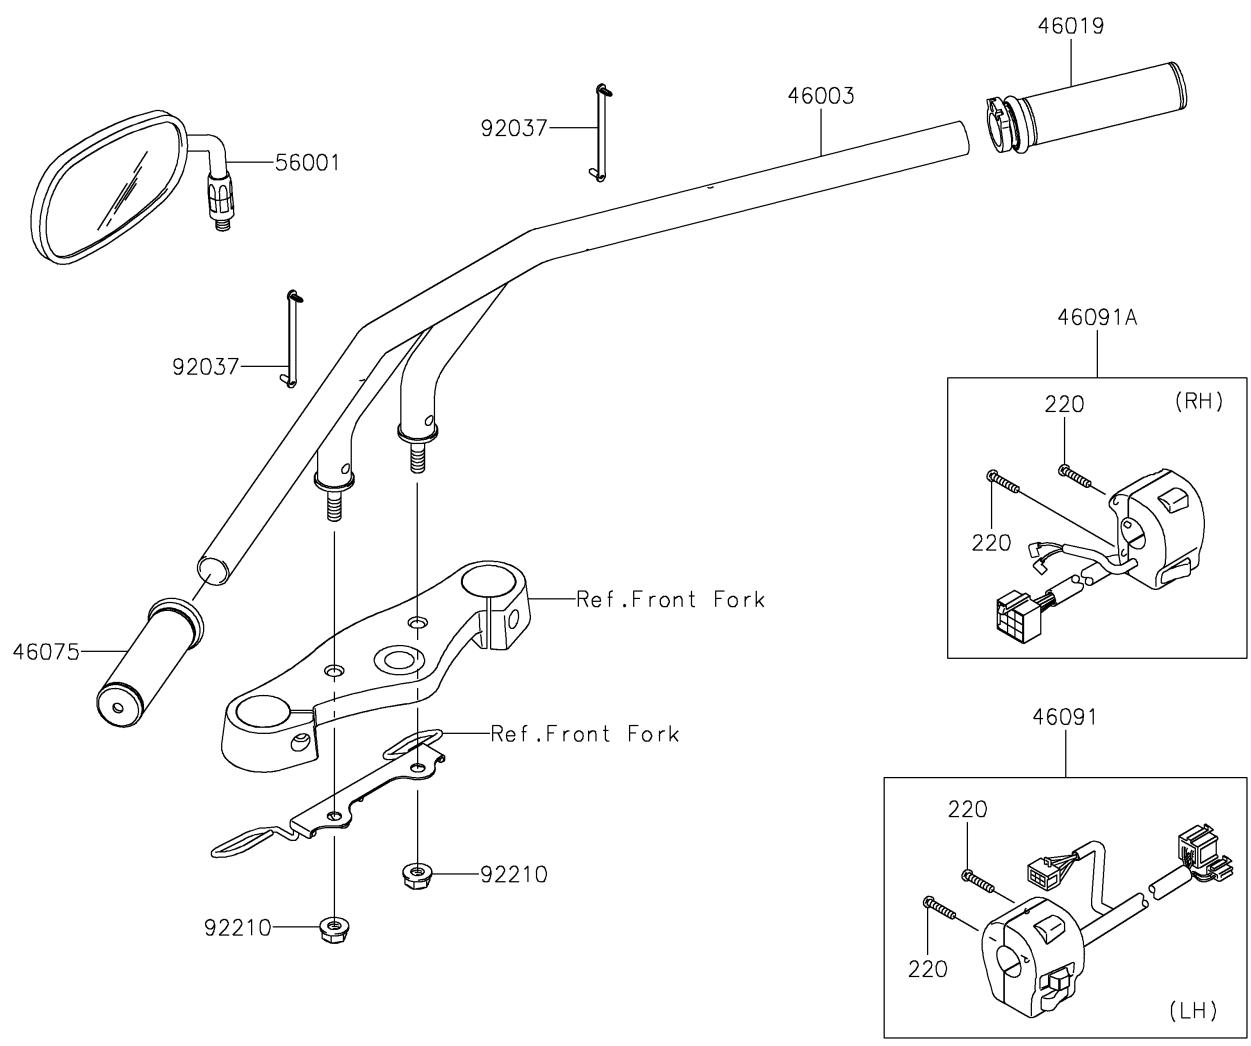

2025 Vulcan 900 Custom PARTS DIAGRAM

Handlebar

F2310

2025 Vulcan 900 Custom PARTS LIST

Handlebar

ITEM NAME	PART NUMBER	QUANTITY
HOLDER,CLUTCH LEVER (Ref # 13280)	13280-1101	1
SWITCH,CLUTCH (Ref # 27010)	27010-1268	1
HANDLE (Ref # 46003)	46003-0115	1
GRIP-ASSY,THROTTLE (Ref # 46019)	46019-1123	1
SCREW,CABLE ADJUST,8MM (Ref # 46055)	46055-003	1
NUT,CABLE ADJUST LOCK,8MM (Ref # 46056)	46056-005	1
GRIP,LH (Ref # 46075)	46075-1212	1
LEVER-ASSY-GRIP,CLUTCH (Ref # 46076)	46076-0075	1
HOUSING-ASSY-CONTROL,LH (Ref # 46091)	46091-0230	1
HOUSING-ASSY-CONTROL,RH (Ref # 46091A)	46091-0232	1
LEVER-GRIP,CLUCTH (Ref # 46092)	46092-1204	1
MIRROR-ASSY,LH (Ref # 56001)	56001-0284	1
MIRROR-ASSY,RH (Ref # 56001A)	56001-0285	1
CLAMP,SPEED,L=58 (Ref # 92037)	92037-1163	2
COLLAR (Ref # 92143)	92143-1351	1
BOLT,LEVER SET (Ref # 92153)	92153-0716	1
BOLT,6X20 (Ref # 92154)	92154-4384	1
SCREW,3X20 (Ref # 92172)	92172-0164	1
NUT,LOCK,FLANGED,10MM (Ref # 92210)	92210-1139	2
NUT,LOCK,6MM (Ref # 92210A)	92210-1544	1
SCREW-PAN-CROS,5X25 (Ref # 220)	220R0525	4