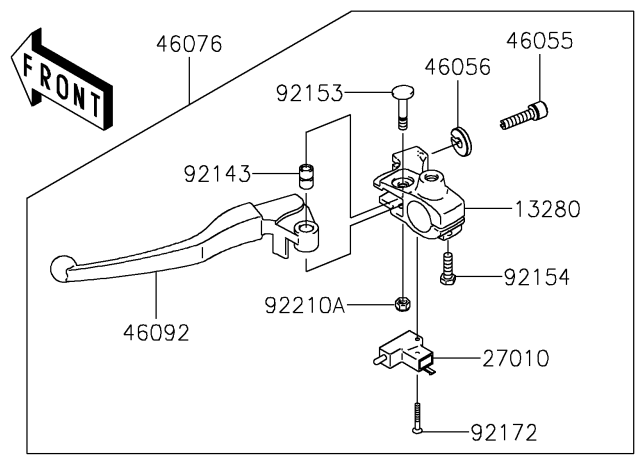

2025 Vulcan 900 Custom PARTS DIAGRAM

Handlebar

F2310

2025 Vulcan 900 Custom PARTS LIST

Handlebar

ITEM NAME	PART NUMBER	QUANTITY
HOLDER,CLUTCH LEVER (Ref # 13280)	13280-1101	1
SWITCH,CLUTCH (Ref # 27010)	27010-1268	1
HANDLE (Ref # 46003)	46003-0115	1
GRIP-ASSY,THROTTLE (Ref # 46019)	46019-1123	1
SCREW,CABLE ADJUST,8MM (Ref # 46055)	46055-003	1
NUT,CABLE ADJUST LOCK,8MM (Ref # 46056)	46056-005	1
GRIP,LH (Ref # 46075)	46075-1212	1
LEVER-ASSY-GRIP,CLUTCH (Ref # 46076)	46076-0075	1
HOUSING-ASSY-CONTROL,LH (Ref # 46091)	46091-0230	1
HOUSING-ASSY-CONTROL,RH (Ref # 46091A)	46091-0232	1
LEVER-GRIP,CLUCTH (Ref # 46092)	46092-1204	1
MIRROR-ASSY,LH (Ref # 56001)	56001-0284	1
MIRROR-ASSY,RH (Ref # 56001A)	56001-0285	1
CLAMP,SPEED,L=58 (Ref # 92037)	92037-1163	2
COLLAR (Ref # 92143)	92143-1351	1
BOLT,LEVER SET (Ref # 92153)	92153-0716	1
BOLT,6X20 (Ref # 92154)	92154-4384	1
SCREW,3X20 (Ref # 92172)	92172-0164	1
NUT,LOCK,FLANGED,10MM (Ref # 92210)	92210-1139	2
NUT,LOCK,6MM (Ref # 92210A)	92210-1544	1
SCREW-PAN-CROS,5X25 (Ref # 220)	220R0525	4