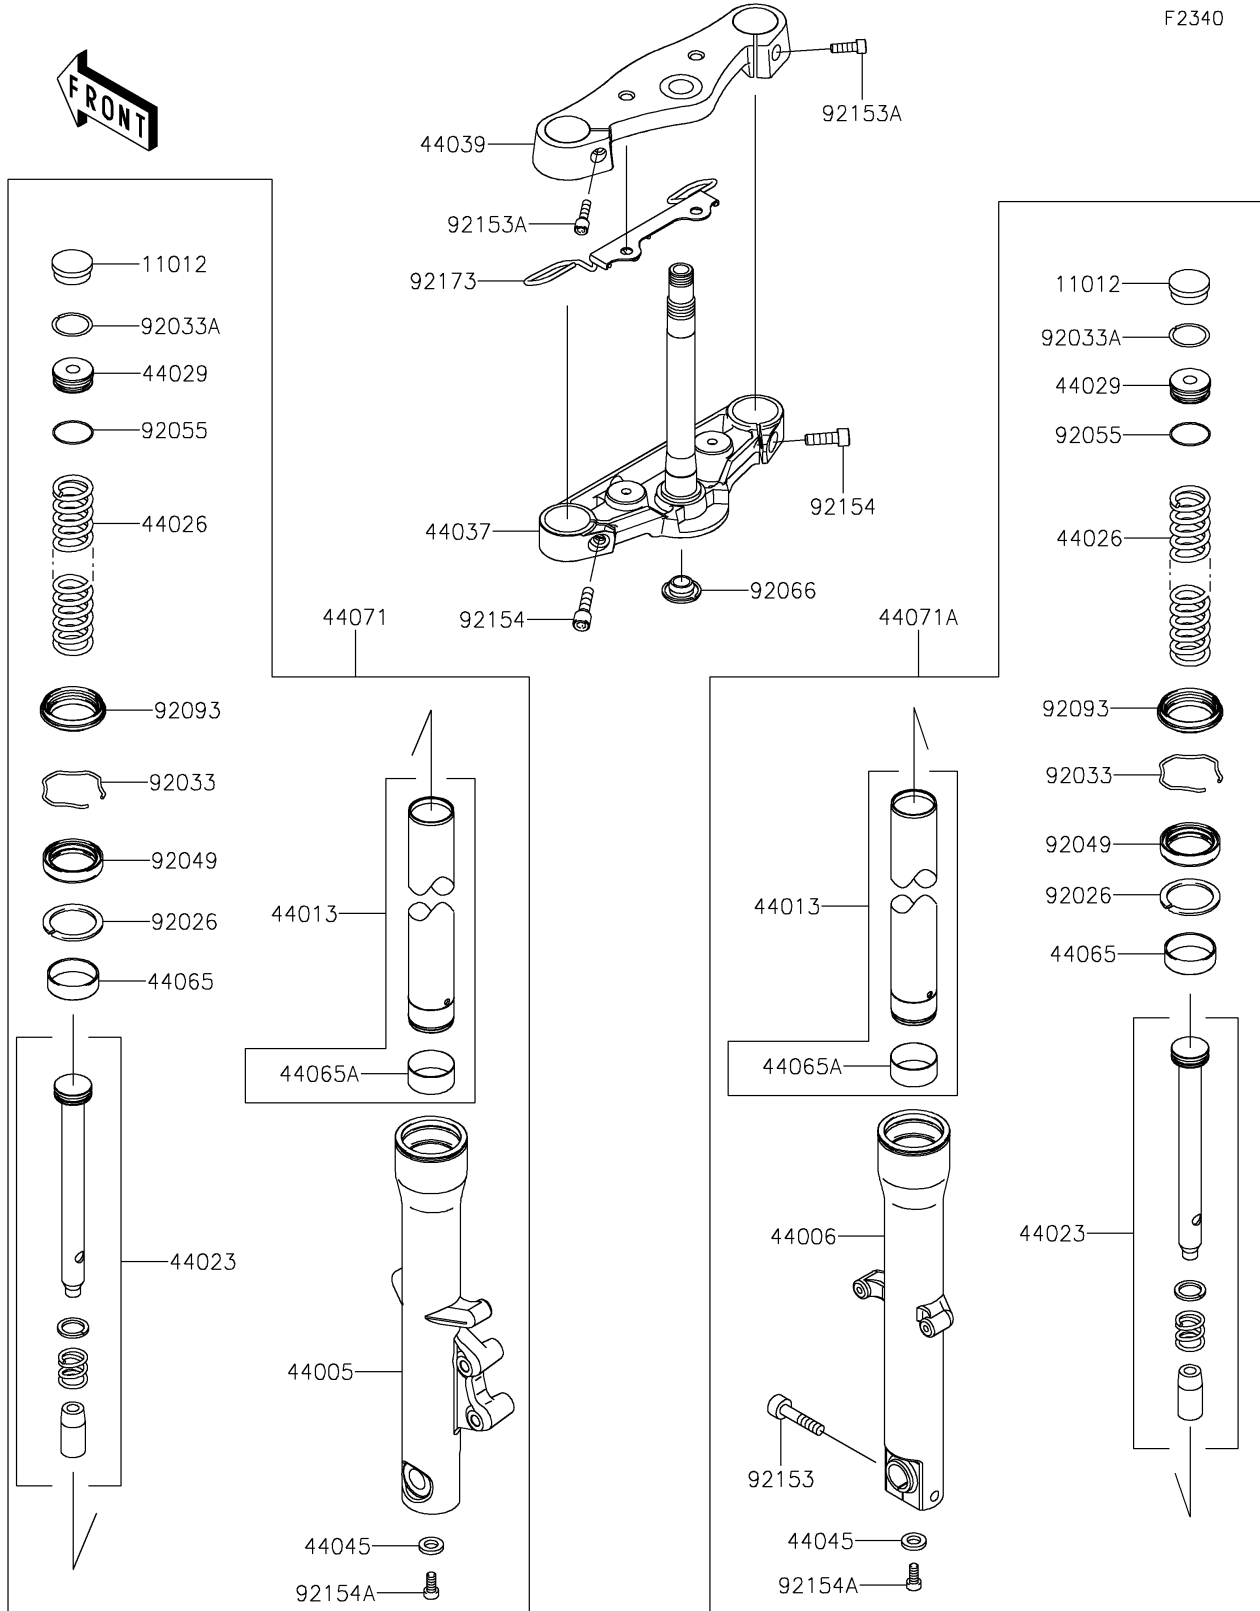

# 2024 Vulcan 900 Custom PARTS DIAGRAM

Front Fork

F2340

## 2024 Vulcan 900 Custom PARTS LIST

### Front Fork

ITEM NAME	PART NUMBER	QUANTITY
CAP,FORK TOP (Ref # 11012)	11012-1618	2
PIPE-LEFT FORK OUTER (Ref # 44005)	44005-0107	1
PIPE-RIGHT FORK OUTER (Ref # 44006)	44006-0107	1
PIPE-FORK INNER (Ref # 44013)	44013-0257	2
CYLINDER-SET-FORK (Ref # 44023)	44023-0126	2
SPRING-FRONT FORK (Ref # 44026)	44026-0190	2
SEAT-FORK SPRING (Ref # 44029)	44029-0019	2
HOLDER-FORK UNDER,BLACK (Ref # 44037)	44037-0098-10	1
HOLDER-FORK UPPER,BLACK (Ref # 44039)	44039-0087-10	1
GASKET,FORK CYLINDER BOLT (Ref # 44045)	44045-051	2
BUSHING-FRONT FORK (Ref # 44065)	44065-0019	2
BUSHING-FRONT FORK,INNER PIPE (Ref # 44065A)	44065-1087	2
DAMPER-ASSY,FORK,LH (Ref # 44071)	44071-1093	1
DAMPER-ASSY,FORK,RH (Ref # 44071A)	44071-1094	1
SPACER,FORK (Ref # 92026)	92026-0090	2
RING-SNAP (Ref # 92033)	92033-0756	2
RING-SNAP (Ref # 92033A)	92033-0757	2
SEAL-OIL (Ref # 92049)	92049-0058	2
RING-O,SPRING SEAT (Ref # 92055)	92055-1363	2
PLUG (Ref # 92066)	92066-0078	1
SEAL,DUST (Ref # 92093)	92093-0659	2
BOLT (Ref # 92153)	92153-0533	1
BOLT,SOCKET,8X30 (Ref # 92153A)	92153-0712	2
BOLT,SOCKET,10X25 (Ref # 92154)	92154-0252	2
BOLT (Ref # 92154A)	92154-1677	2
CLAMP (Ref # 92173)	92173-0165	1