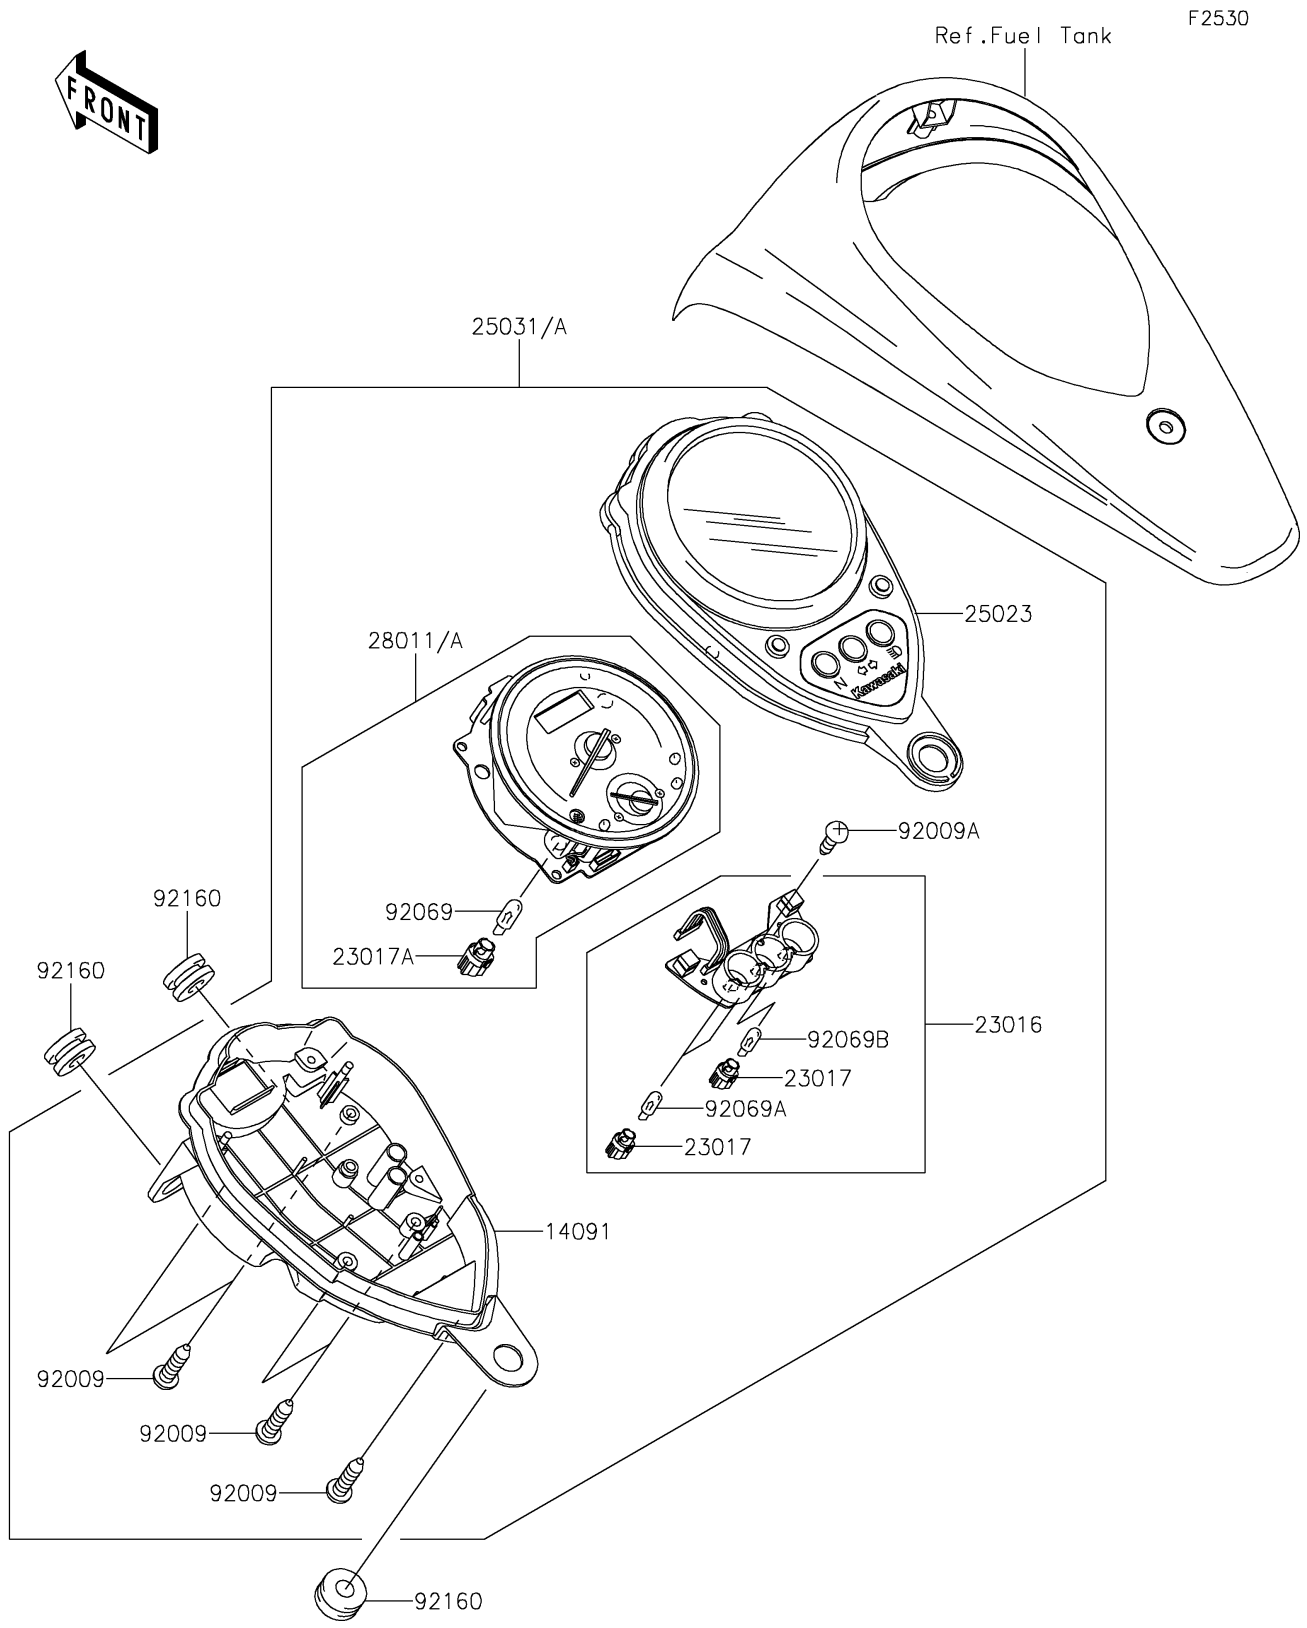

2024 Vulcan 900 Custom PARTS DIAGRAM

Meter(s)

2024 Vulcan 900 Custom PARTS LIST

Meter(s)

ITEM NAME	PART NUMBER	QUANTITY
COVER,METER,LWR (Ref # 14091)	14091-1215	1
LAMP-ASSY (Ref # 23016)	23016-1186	1
SOCKET,WEDGE BASE,T-5 (Ref # 23017)	23017-1063	3
SOCKET (Ref # 23017A)	23017-1064	1
COVER-METER CASE,UPP (Ref # 25023)	25023-0057	1
METER-ASSY,MPH (Ref # 25031)	25031-0321	1
METER-ASSY,KPH (Ref # 25031A)	25031-0323	1
METER,SPEED&FUEL,MPH (Ref # 28011)	28011-0147	1
METER,SPEED&FUEL,KPH (Ref # 28011A)	28011-0168	1
SCREW,TAPPING,4X16 (Ref # 92009)	92009-1163	5
SCREW,TAPPING,4X14 (Ref # 92009A)	92009-1503	1
BULB,14V 3W,T6.5 (Ref # 92069)	92069-1068	1
BULB,12V 2W,T5 (Ref # 92069A)	92069-1105	2
BULB,12V 1.4W,T5 (Ref # 92069B)	92069-1117	1
DAMPER (Ref # 92160)	92160-1162	3