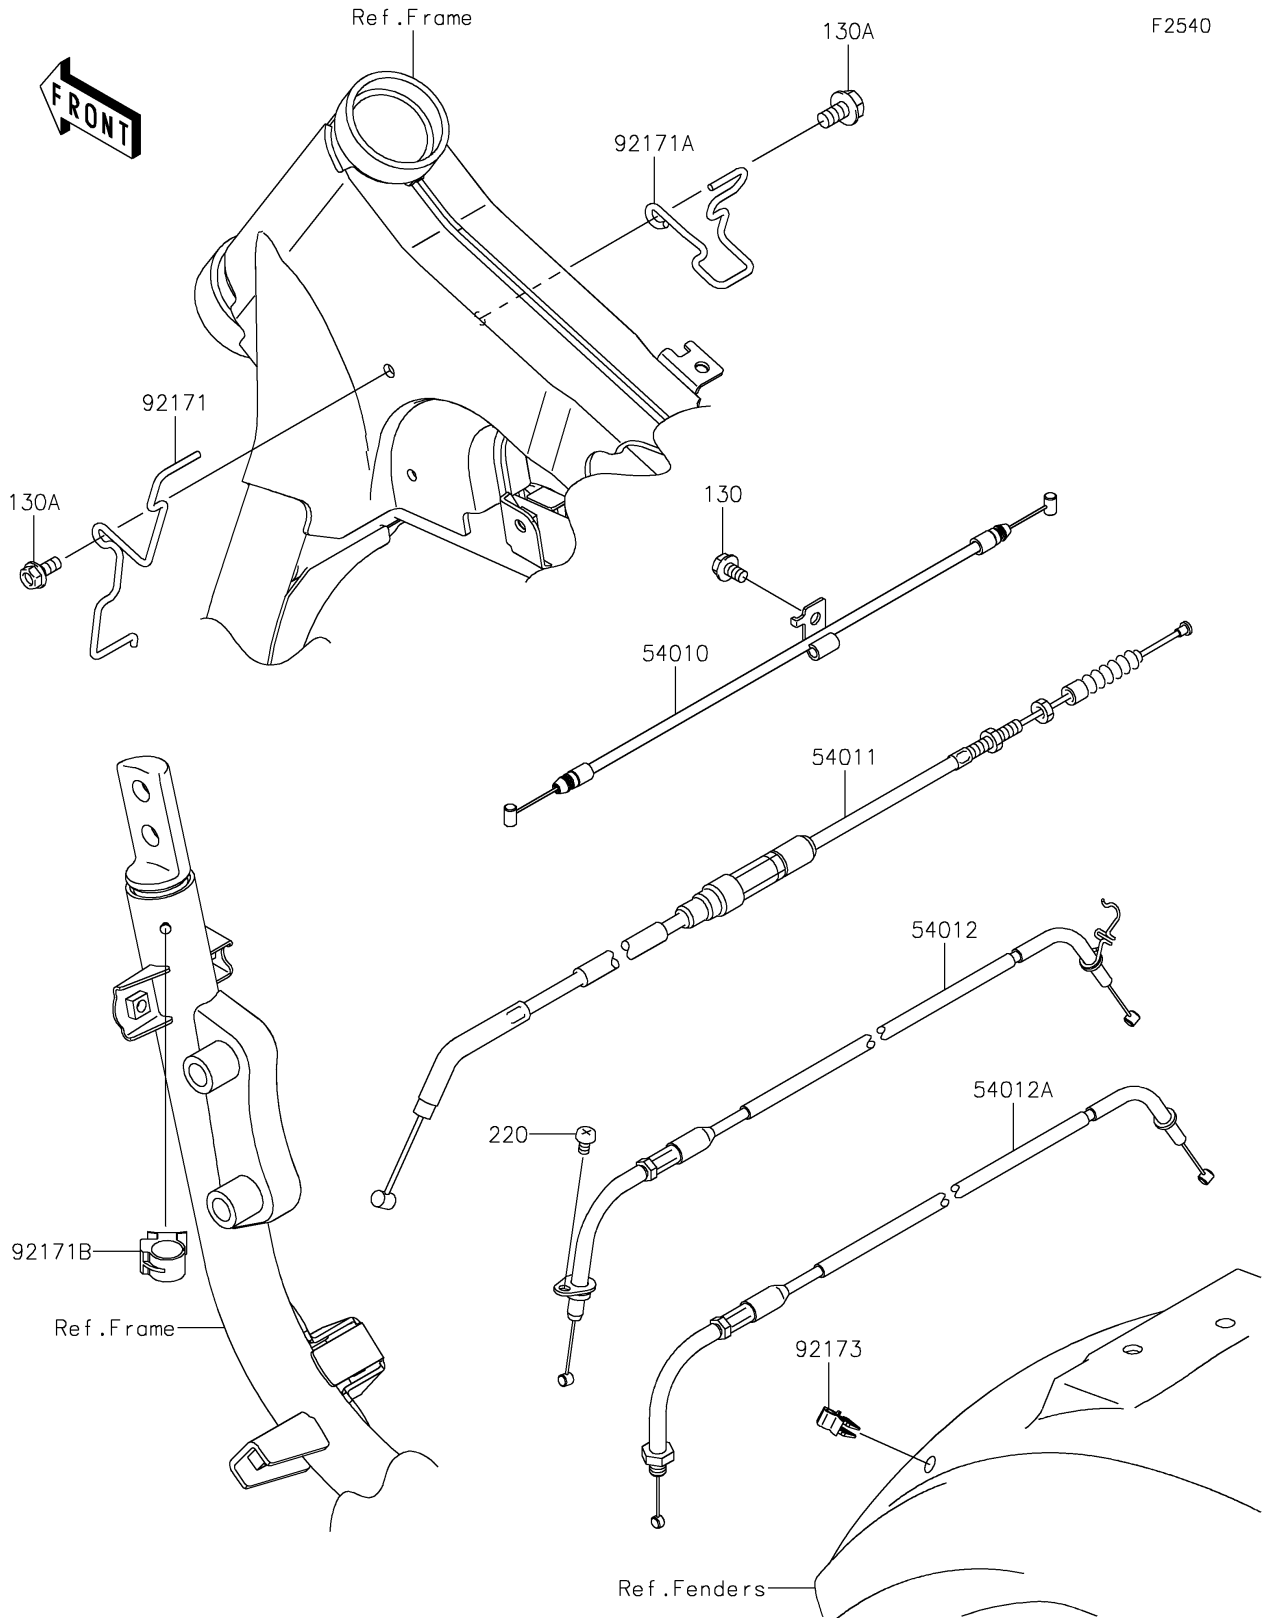

# 2025 Vulcan 900 Custom PARTS DIAGRAM

## Cables

## 2025 Vulcan 900 Custom PARTS LIST

### Cables

ITEM NAME	PART NUMBER	QUANTITY
CABLE,SEAT LOCK (Ref # 54010)	54010-0065	1
CABLE-CLUTCH (Ref # 54011)	54011-0069	1
CABLE-THROTTLE,OPENING (Ref # 54012)	54012-0180	1
CABLE-THROTTLE,CLOSING (Ref # 54012A)	54012-0181	1
CLAMP,FR,LH (Ref # 92171)	92171-0597	1
CLAMP,FR,RH (Ref # 92171A)	92171-0605	1
CLAMP,15MM DIA. (Ref # 92171B)	92171-1424	1
CLAMP (Ref # 92173)	92173-1133	1
BOLT-FLANGED,6X10 (Ref # 130)	130BB0610	1
BOLT-FLANGED,6X14 (Ref # 130A)	130BB0614	2
SCREW-PAN-CROS,5X8 (Ref # 220)	220AB0508	1