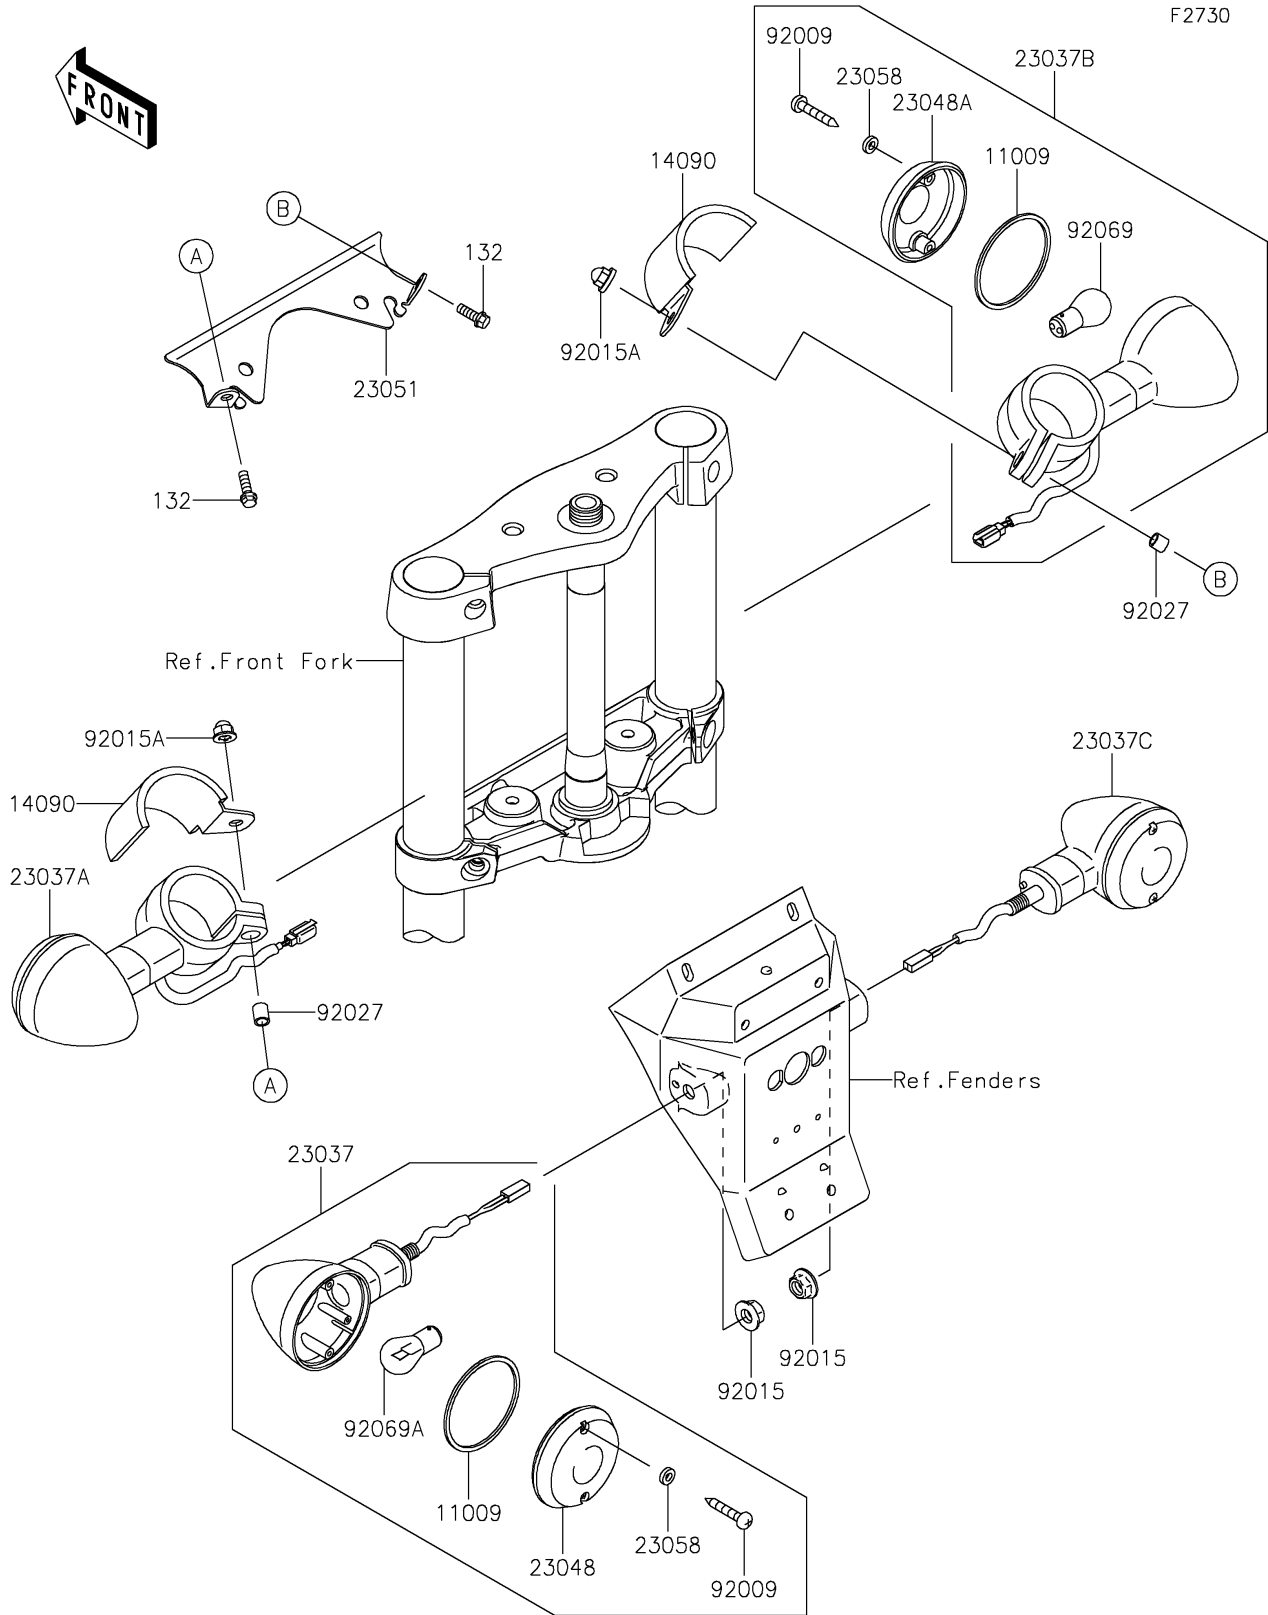

2024 Vulcan 900 Custom PARTS DIAGRAM

Turn Signals

2024 Vulcan 900 Custom PARTS LIST

Turn Signals

ITEM NAME	PART NUMBER	QUANTITY
GASKET,SIGNAL LAMP (Ref # 11009)	11009-1413	4
COVER,SIGNAL LAMP (Ref # 14090)	14090-1578	2
LAMP-ASSY-SIGNAL,RR,LH (Ref # 23037)	23037-0095	1
LAMP-ASSY-SIGNAL,FR,LH (Ref # 23037A)	23037-0096	1
LAMP-ASSY-SIGNAL,FR,RH (Ref # 23037B)	23037-0097	1
LAMP-ASSY-SIGNAL,RR,RH (Ref # 23037C)	23037-0104	1
LENS-SIGNAL LAMP,RR (Ref # 23048)	23048-0036	2
LENS-SIGNAL LAMP,FR (Ref # 23048A)	23048-0037	2
BRACKET-SIGNAL LAMP (Ref # 23051)	23051-0030	1
WASHER,PLAIN,4MM (Ref # 23058)	23058-002	8
SCREW,TAPPING,4X25 (Ref # 92009)	92009-1637	8
NUT,10MM (Ref # 92015)	92015-1356	2
NUT,CAP,6MM (Ref # 92015A)	92015-1385	2
COLLAR,6.8X10X12 (Ref # 92027)	92027-162	2
BULB,12V 21/5W (Ref # 92069)	92069-063	2
BULB,12V 21W (Ref # 92069A)		2
BOLT-FLANGED-SMALL,6X20 (Ref # 132)	132E0620	2