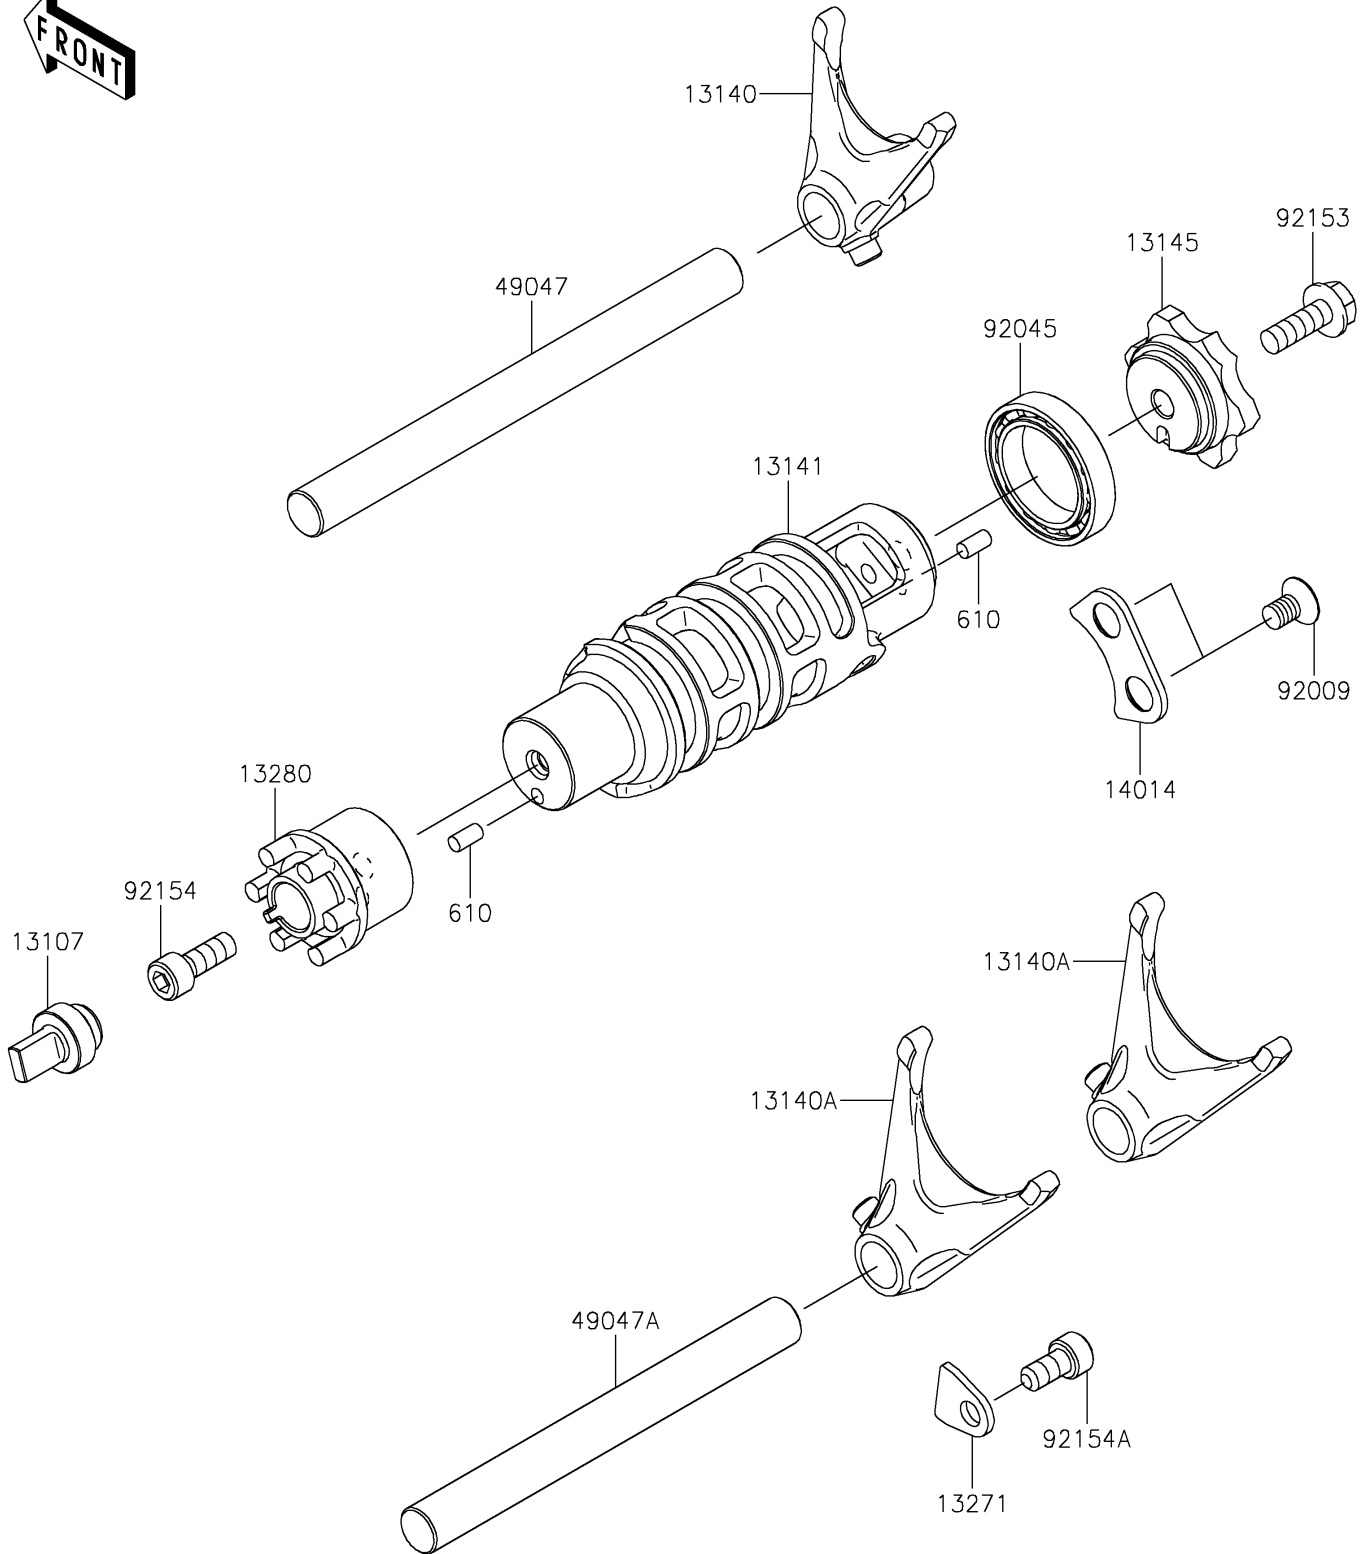

2023 VULCAN® S PARTS DIAGRAM

Gear Change Drum/Shift Fork(s)

E1362

2023 VULCAN® S PARTS LIST

Gear Change Drum/Shift Fork(s)

ITEM NAME	PART NUMBER	QUANTITY
SHAFT (Ref # 13107)	13107-0843	1
FORK-SHIFT,INPUT (Ref # 13140)	13140-0025	1
FORK-SHIFT,OUTPUT (Ref # 13140A)	13140-0026	2
DRUM-CHANGE (Ref # 13141)	13141-0584	1
CAM-CHANGE DRUM (Ref # 13145)	13145-0020	1
PLATE (Ref # 13271)	13271-0626	1
HOLDER (Ref # 13280)	13280-0875	1
PLATE-POSITION (Ref # 14014)	14014-0018	1
ROD-SHIFT,INPUT (Ref # 49047)	49047-0029	1
ROD-SHIFT,OUTPUT (Ref # 49047A)	49047-0030	1
SCREW,6X10 (Ref # 92009)	92009-1375	2
BEARING-BALL,6805 (Ref # 92045)	92045-1122	1
BOLT,FLANGED,6X18 (Ref # 92153)	92153-0958	1
BOLT,SOCKET,6X16 (Ref # 92154)	92154-0484	1
BOLT,SOCKET,6X12 (Ref # 92154A)	92154-0812	1
ROLLER,4X8 (Ref # 610)	610A0408	2