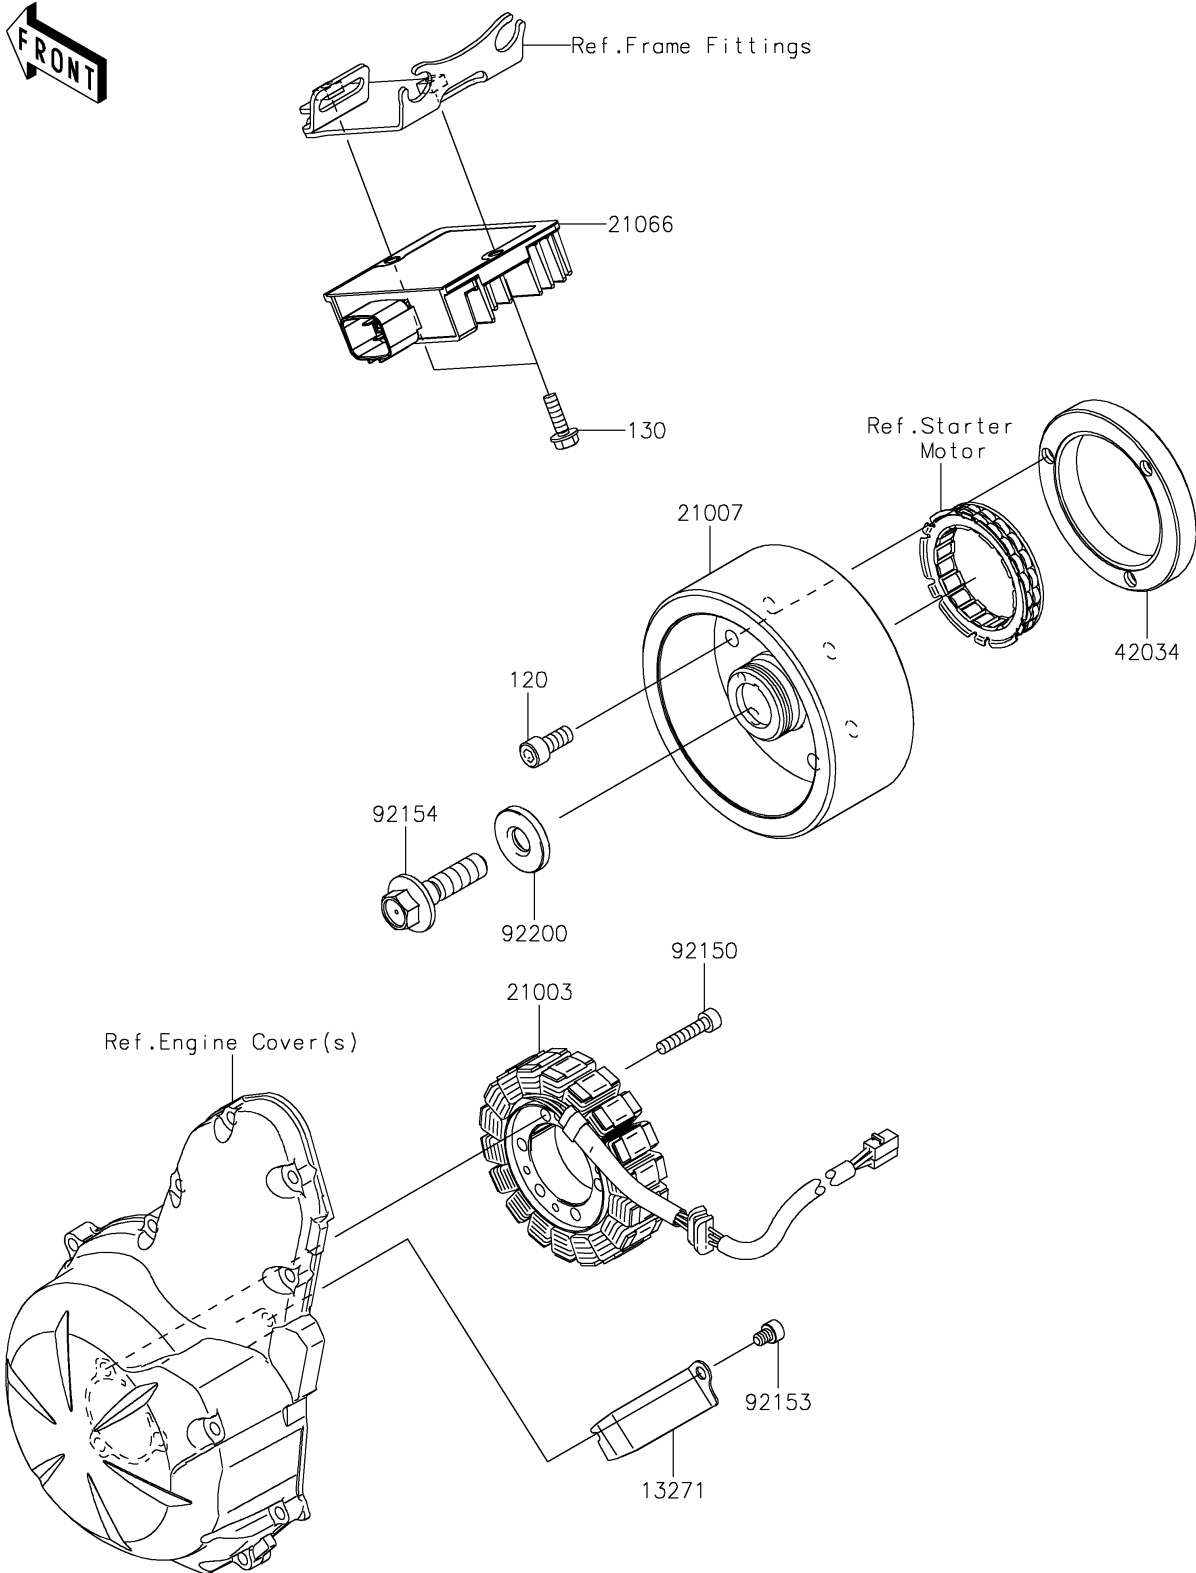

# 2023 VULCAN® S PARTS DIAGRAM

Generator

E1810

## 2023 VULCAN® S PARTS LIST

### Generator

ITEM NAME	PART NUMBER	QUANTITY
PLATE (Ref # 13271)	13271-0952	1
STATOR (Ref # 21003)	21003-0206	1
ROTOR (Ref # 21007)	21007-0601	1
REGULATOR-VOLTAGE (Ref # 21066)	21066-0750	1
COUPLING (Ref # 42034)	42034-1143	1
BOLT,SOCKET,6X30 (Ref # 92150)	92150-1433	3
BOLT,SOCKET,6X8 (Ref # 92153)	92153-1414	1
BOLT,FLANGED,12X45 (Ref # 92154)	92154-1812	1
WASHER,12X33X5 (Ref # 92200)	92200-0220	1
BOLT-SOCKET,8X18 (Ref # 120)	120CA0818	3
BOLT-FLANGED,6X20 (Ref # 130)	130BA0620	2