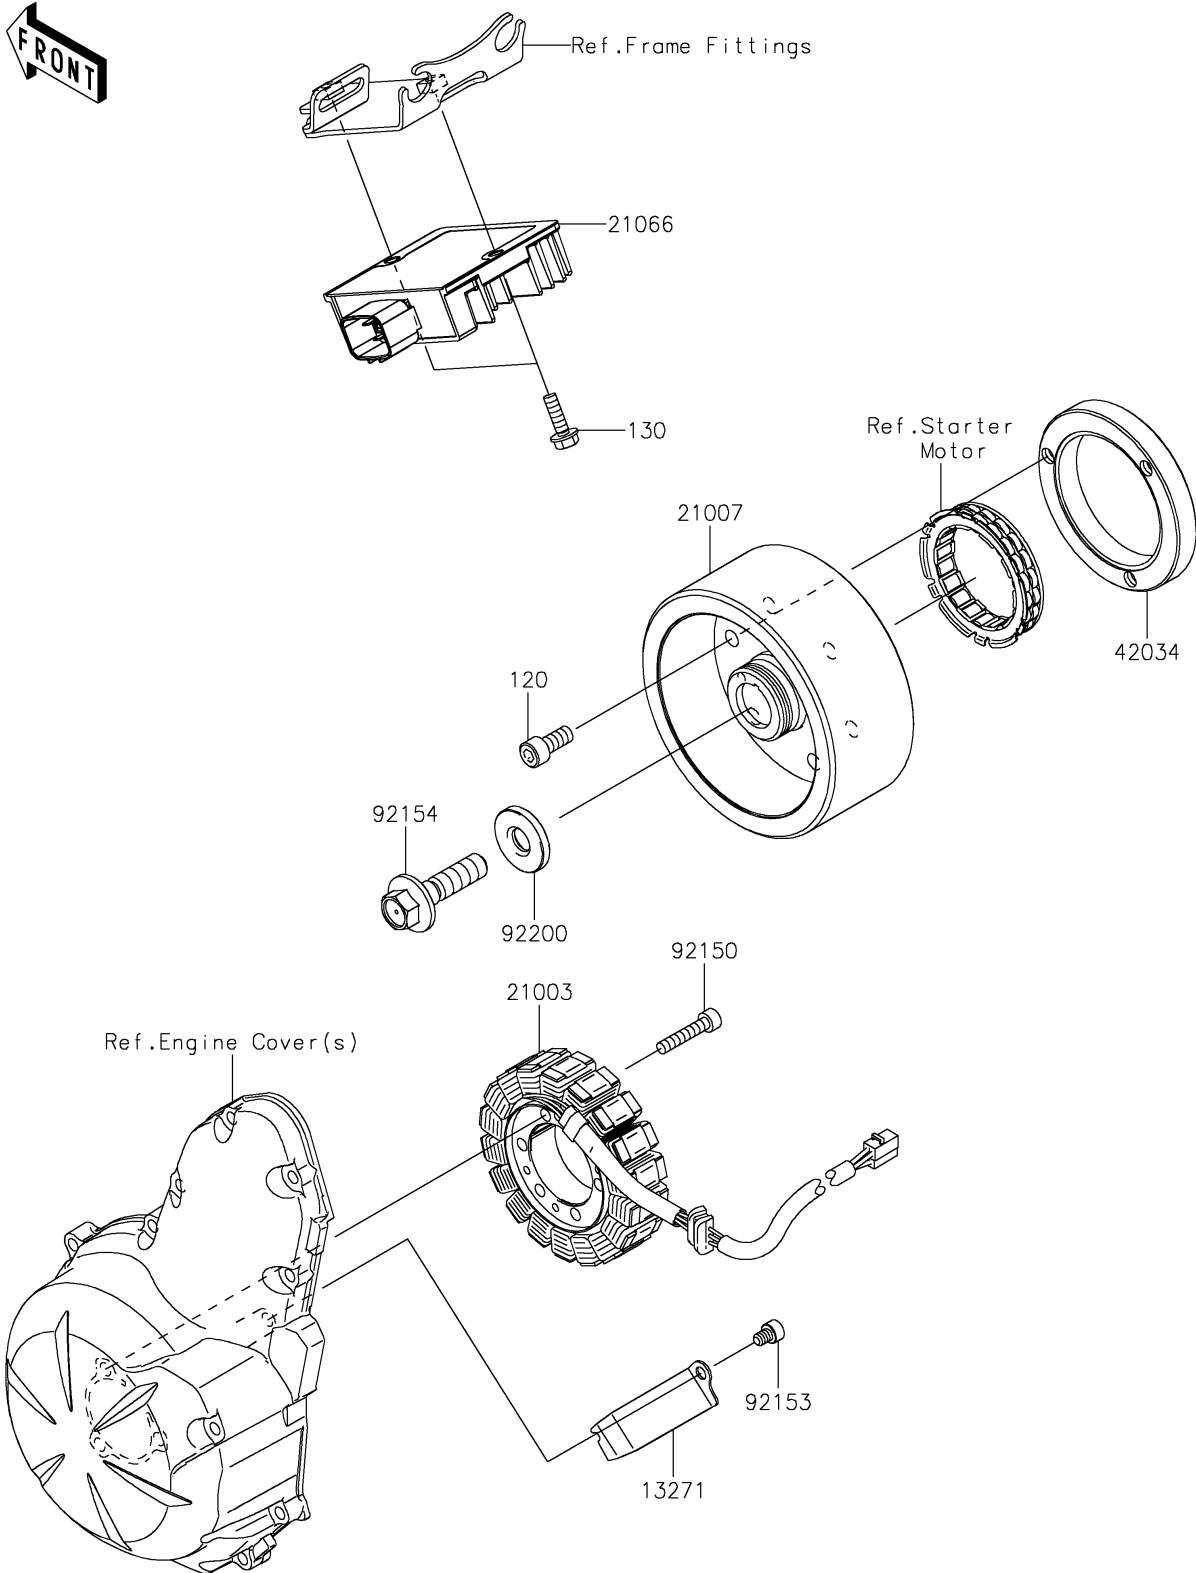

# 2024 VULCAN® S PARTS DIAGRAM

Generator

E1810

## 2024 VULCAN® S PARTS LIST

### Generator

ITEM NAME	PART NUMBER	QUANTITY
PLATE (Ref # 13271)	13271-0952	1
STATOR (Ref # 21003)	21003-0206	1
ROTOR (Ref # 21007)	21007-0601	1
REGULATOR-VOLTAGE (Ref # 21066)	21066-0750	1
COUPLING (Ref # 42034)	42034-1143	1
BOLT,SOCKET,6X30 (Ref # 92150)	92150-1433	3
BOLT,SOCKET,6X8 (Ref # 92153)	92153-1414	1
BOLT,FLANGED,12X45 (Ref # 92154)	92154-1812	1
WASHER,12X33X5 (Ref # 92200)	92200-0220	1
BOLT-SOCKET,8X18 (Ref # 120)	120CA0818	3
BOLT-FLANGED,6X20 (Ref # 130)	130BA0620	2