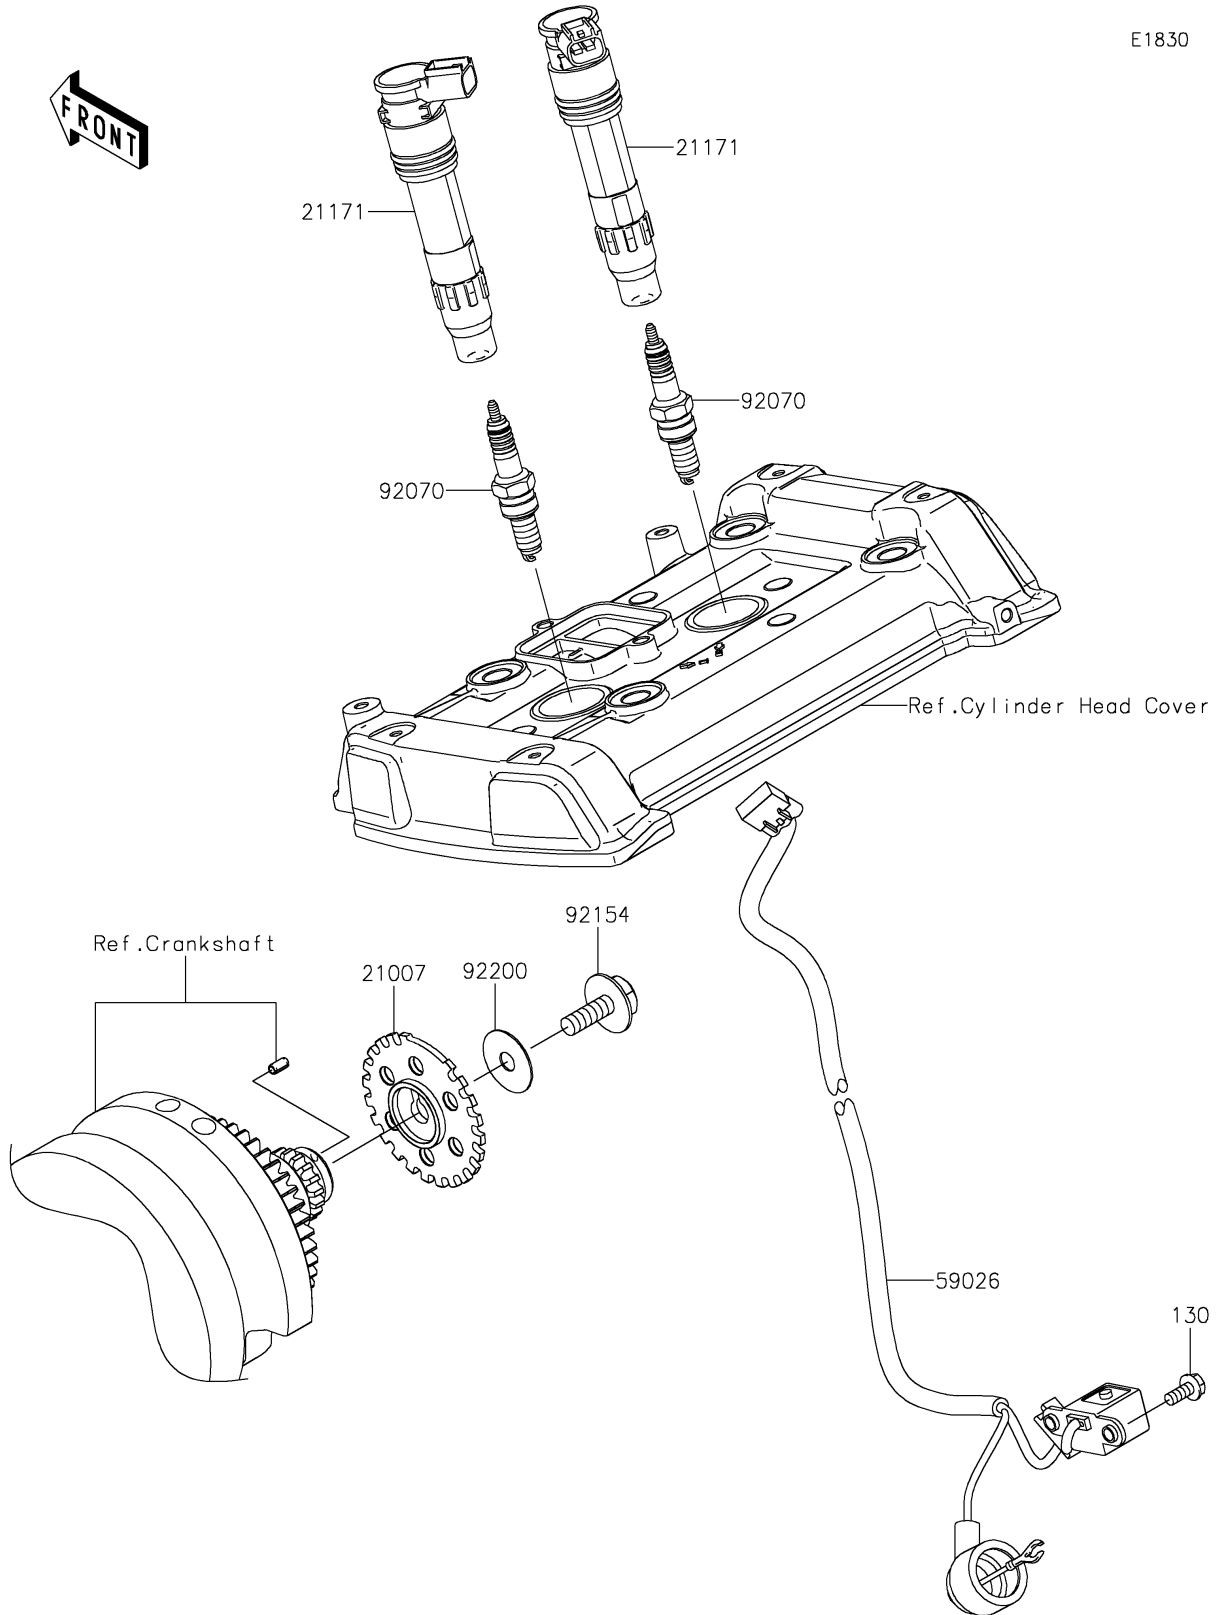

# 2025 Vulcan S PARTS DIAGRAM

## Ignition System

E1830

## 2025 Vulcan S PARTS LIST

### Ignition System

ITEM NAME	PART NUMBER	QUANTITY
ROTOR (Ref # 21007)	21007-0623	1
COIL-ASSY-IGNITION (Ref # 21171)	21171-0033	2
COIL-PULSING (Ref # 59026)	59026-0040	1
PLUG-SPARK,CR9EIA(NGK) (Ref # 92070)	92070-0014	2
BOLT,FLANGED,8X23 (Ref # 92154)	92154-0187	1
WASHER,8.5X28X0.8 (Ref # 92200)	92200-0274	1
BOLT-FLANGED,5X12 (Ref # 130)	130BA0512	2