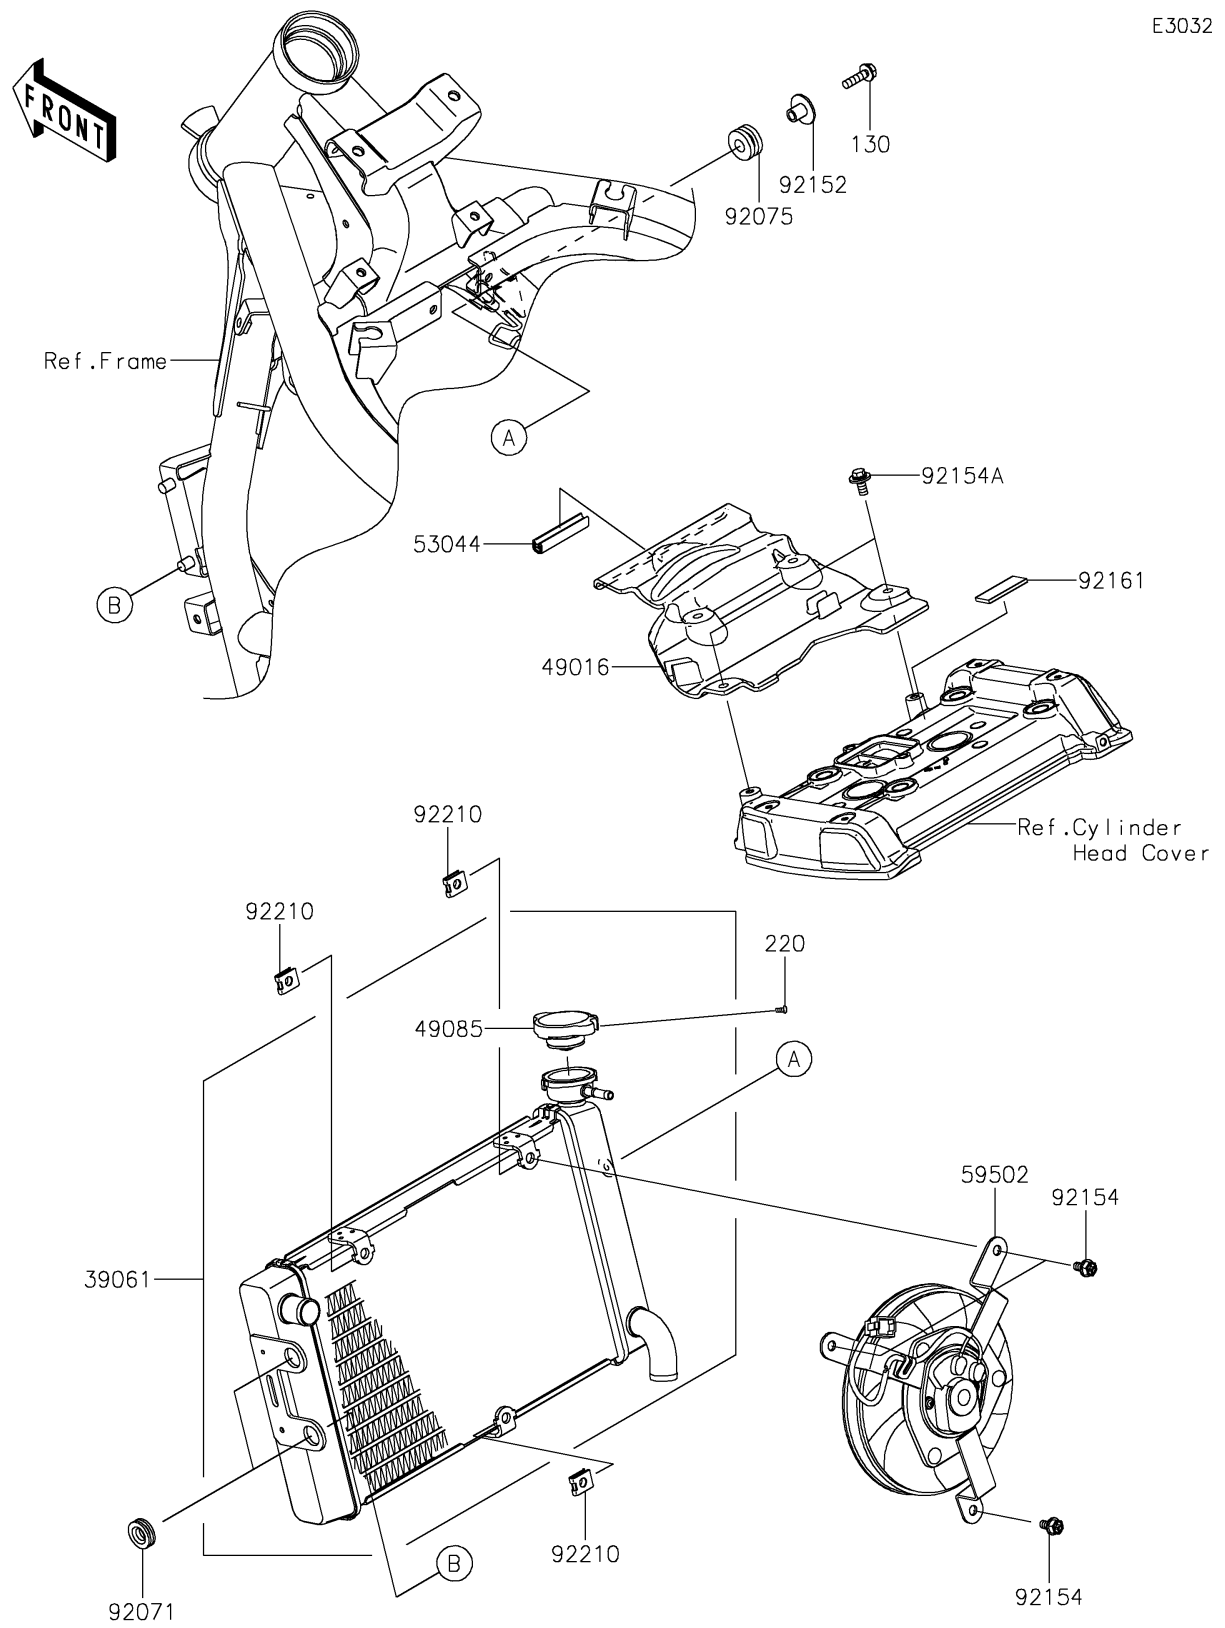

2024 VULCAN® S PARTS DIAGRAM

Radiator

E3032

2024 VULCAN® S PARTS LIST

Radiator

ITEM NAME	PART NUMBER	QUANTITY
RADIATOR-ASSY (Ref # 39061)	39061-0796	1
COVER-SEAL (Ref # 49016)	49016-0622	1
CAP-ASSY-PRESSURE (Ref # 49085)	49085-0016	1
TRIM,L=50 (Ref # 53044)	53044-1185	1
FAN-ASSY (Ref # 59502)	59502-0613	1
GROMMET (Ref # 92071)	92071-1115	2
DAMPER,10X24X12 (Ref # 92075)	92075-1690	1
COLLAR,6.5X10X13.1 (Ref # 92152)	92152-0910	1
BOLT (Ref # 92154)	92154-1429	3
BOLT,FLANGED-WP,6X14 (Ref # 92154A)	92154-1576	2
DAMPER (Ref # 92161)	92161-0301	1
NUT (Ref # 92210)	92210-1323	3
BOLT-FLANGED,6X22 (Ref # 130)	130BA0622	1
SCREW-PAN-CROS,3X6 (Ref # 220)	220AB0306	1