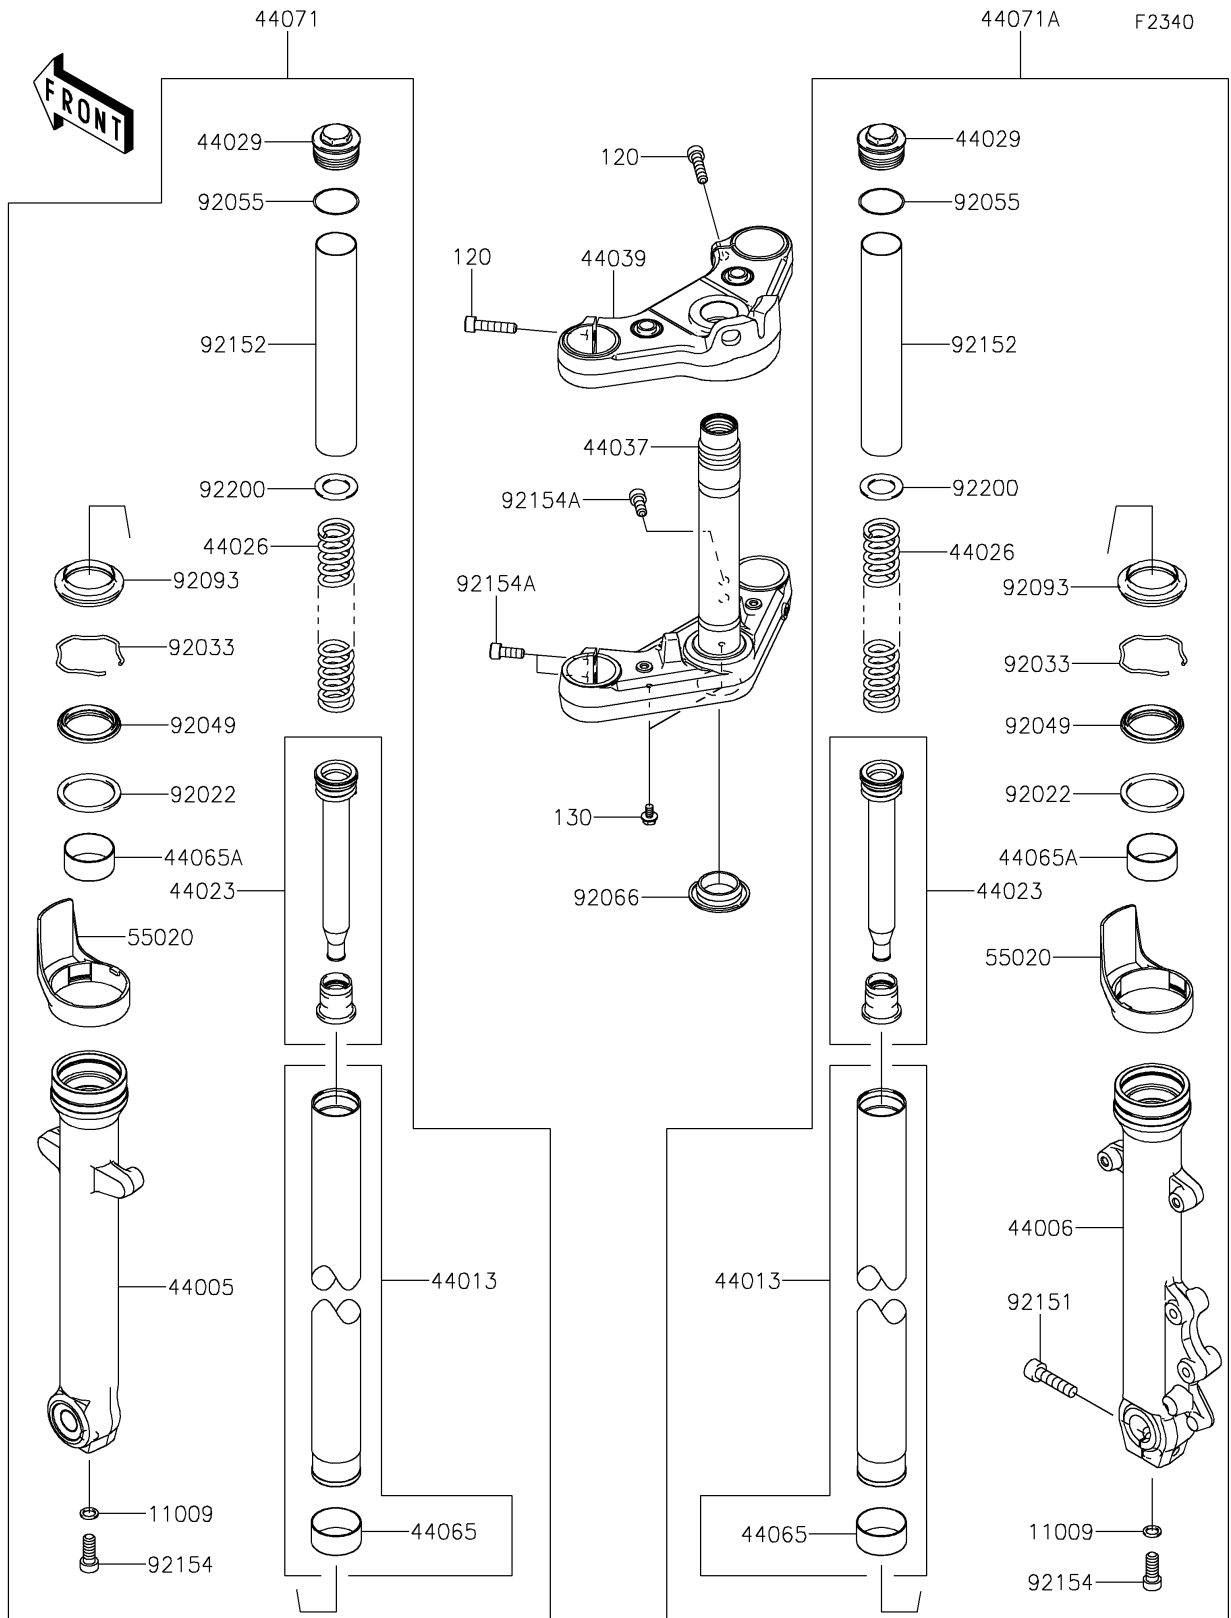

2023 VULCAN® S PARTS DIAGRAM

Front Fork

2023 VULCAN® S PARTS LIST

Front Fork

ITEM NAME	PART NUMBER	QUANTITY
GASKET,10.5X15X1.5 (Ref # 11009)	11009-1325	2
PIPE-LEFT FORK OUTER,S.BLACK (Ref # 44005)	44005-0101-32A	1
PIPE-RIGHT FORK OUTER,S.BLACK (Ref # 44006)	44006-0100-32A	1
PIPE-FORK INNER (Ref # 44013)	44013-0270	2
CYLINDER-SET-FORK (Ref # 44023)	44023-0133	2
SPRING-FRONT FORK (Ref # 44026)	44026-0196	2
SEAT-FORK SPRING (Ref # 44029)	44029-0005	2
HOLDER-FORK UNDER,F.S.BLACK (Ref # 44037)	44037-0150-18R	1
HOLDER-FORK UPPER,F.BLACK (Ref # 44039)	44039-0146-21	1
BUSHING-FRONT FORK,INNER TUBE (Ref # 44065)	44065-0014	2
BUSHING-FRONT FORK,OUTER TUBE (Ref # 44065A)	44065-1115	2
DAMPER-ASSY,FORK,LH,S.BLACK (Ref # 44071)	44071-0988-32A	1
DAMPER-ASSY,FORK,RH,S.BLACK (Ref # 44071A)	44071-0989-32A	1
GUARD,FORK (Ref # 55020)	55020-0872	2
WASHER,FORK OUTER TUBE (Ref # 92022)	92022-1298	2
RING-SNAP (Ref # 92033)	92033-1036	2
SEAL-OIL (Ref # 92049)	92049-0073	2
RING-O (Ref # 92055)	92055-1321	2
PLUG (Ref # 92066)	92066-0817	1
SEAL,FORK OUTER TUBE (Ref # 92093)	92093-1472	2
BOLT,SOCKET,10X40 (Ref # 92151)	92151-1357	1
COLLAR (Ref # 92152)	92152-2153	2
BOLT,SOCKET,FORK CYLINDER (Ref # 92154)	92154-0296	2
BOLT,SOCKET,8X20 (Ref # 92154A)	92154-1811	4
WASHER (Ref # 92200)	92200-1467	2
BOLT-SOCKET,8X35 (Ref # 120)	120CB0835	2
BOLT-FLANGED,6X10 (Ref # 130)	130BB0610	2