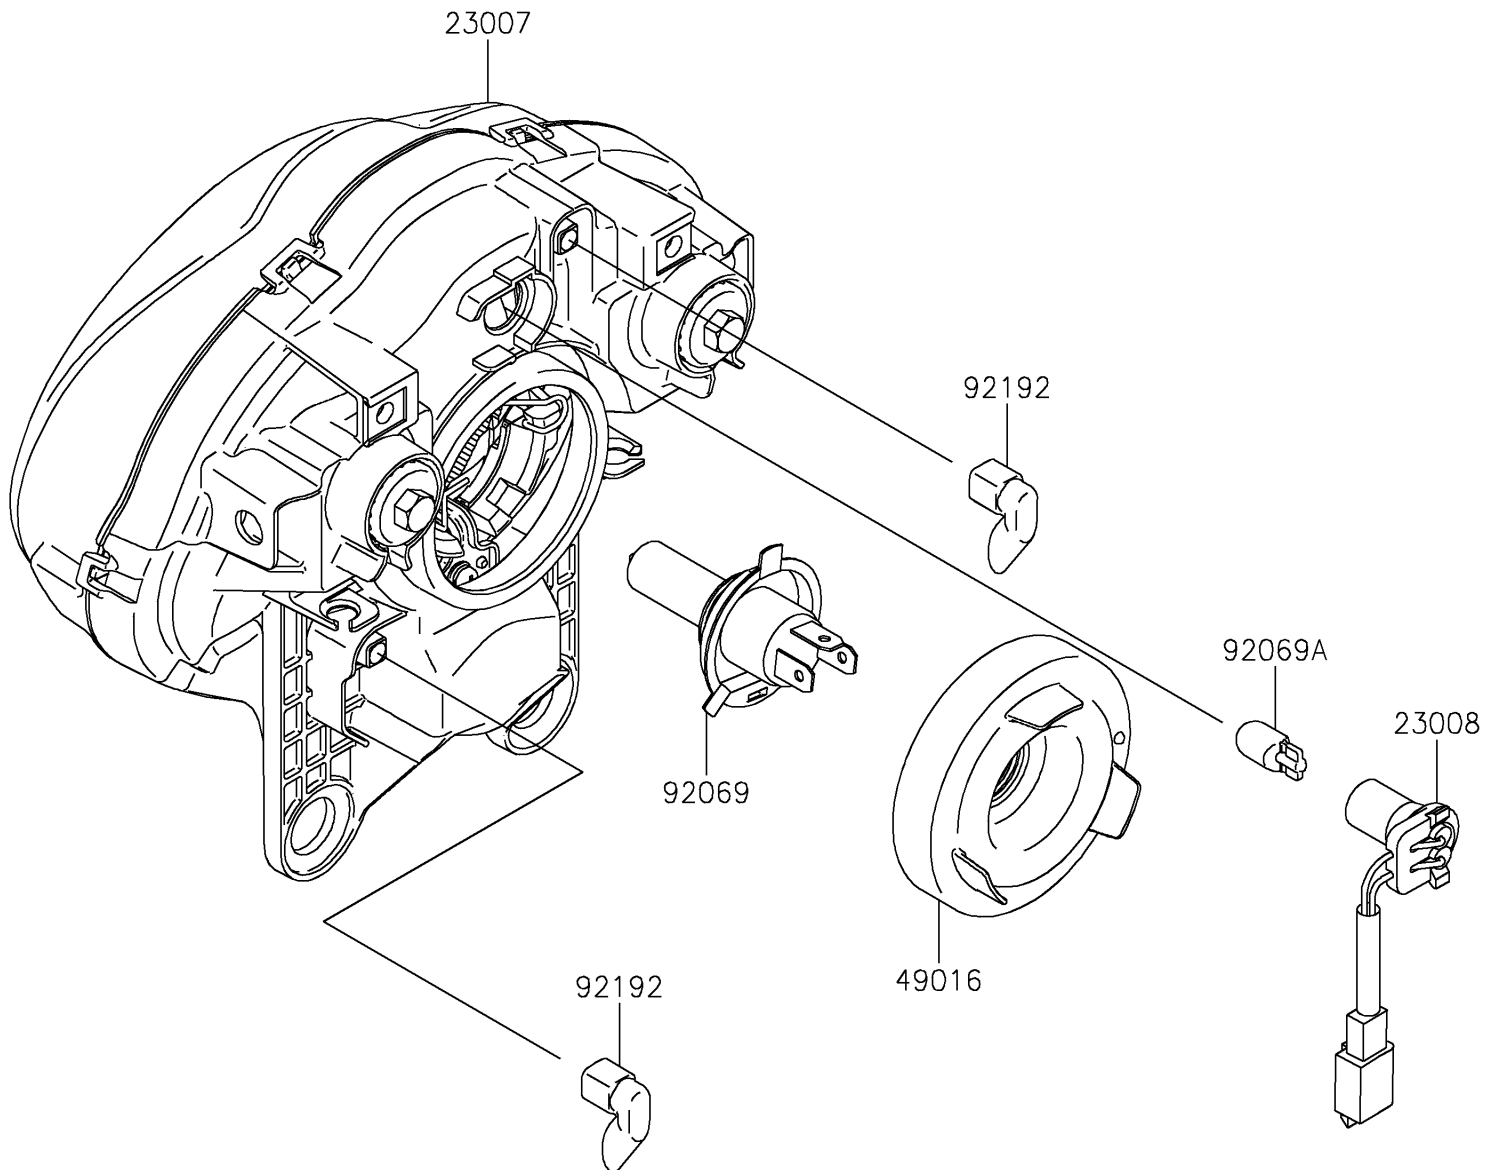

# 2023 VULCAN® S PARTS DIAGRAM

Headlight(s)

F2710

## 2023 VULCAN® S PARTS LIST

### Headlight(s)

ITEM NAME	PART NUMBER	QUANTITY
LENS-COMP (Ref # 23007)	23007-0191	1
SOCKET-ASSY (Ref # 23008)	23008-0158	1
COVER-SEAL (Ref # 49016)	49016-0627	1
BULB,12V 60/55W,H4 (Ref # 92069)	92069-0050	1
BULB,12V 5W (Ref # 92069A)	92069-1016	1
TUBE,BREATHER (Ref # 92192)	92192-1528	2