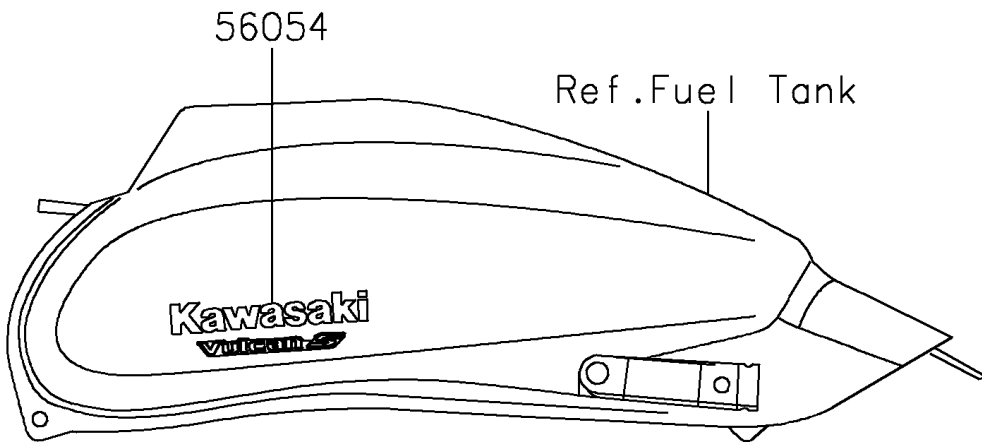

2024 Vulcan S PARTS DIAGRAM

Decals(GPFNN/CPFNL/GRFNN-CSFNL)

F2861

2024 Vulcan S PARTS LIST

Decals(GPFNN/CPFNL/GRFNN-CSFNL)

ITEM NAME	PART NUMBER	QUANTITY
MARK,KAWASAKI,VULCAN S (Ref # 56054)	56054-2289	2