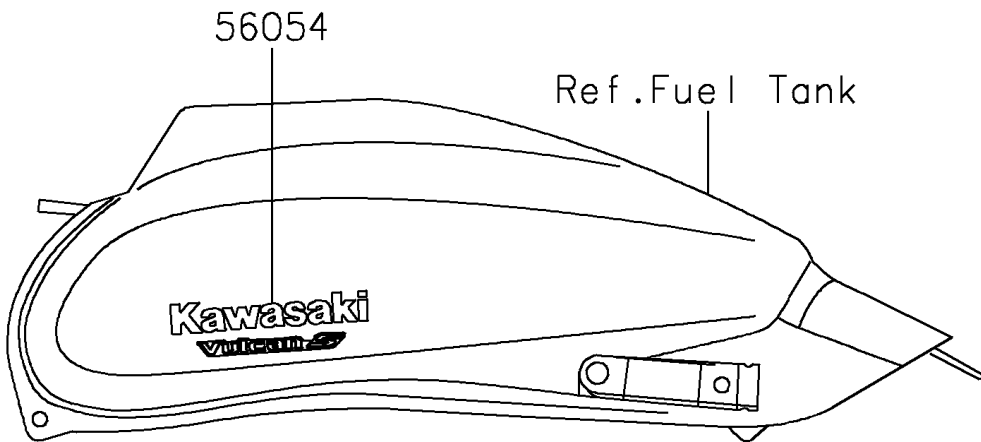

2025 Vulcan S PARTS DIAGRAM

Decals(GPFNN/CPFNL/GRFNN-CSFNL)

F2861

2025 Vulcan S PARTS LIST

Decals(GPFNN/CPFNL/GRFNN-CSFNL)

ITEM NAME	PART NUMBER	QUANTITY
MARK,KAWASAKI,VULCAN S (Ref # 56054)	56054-2289	2