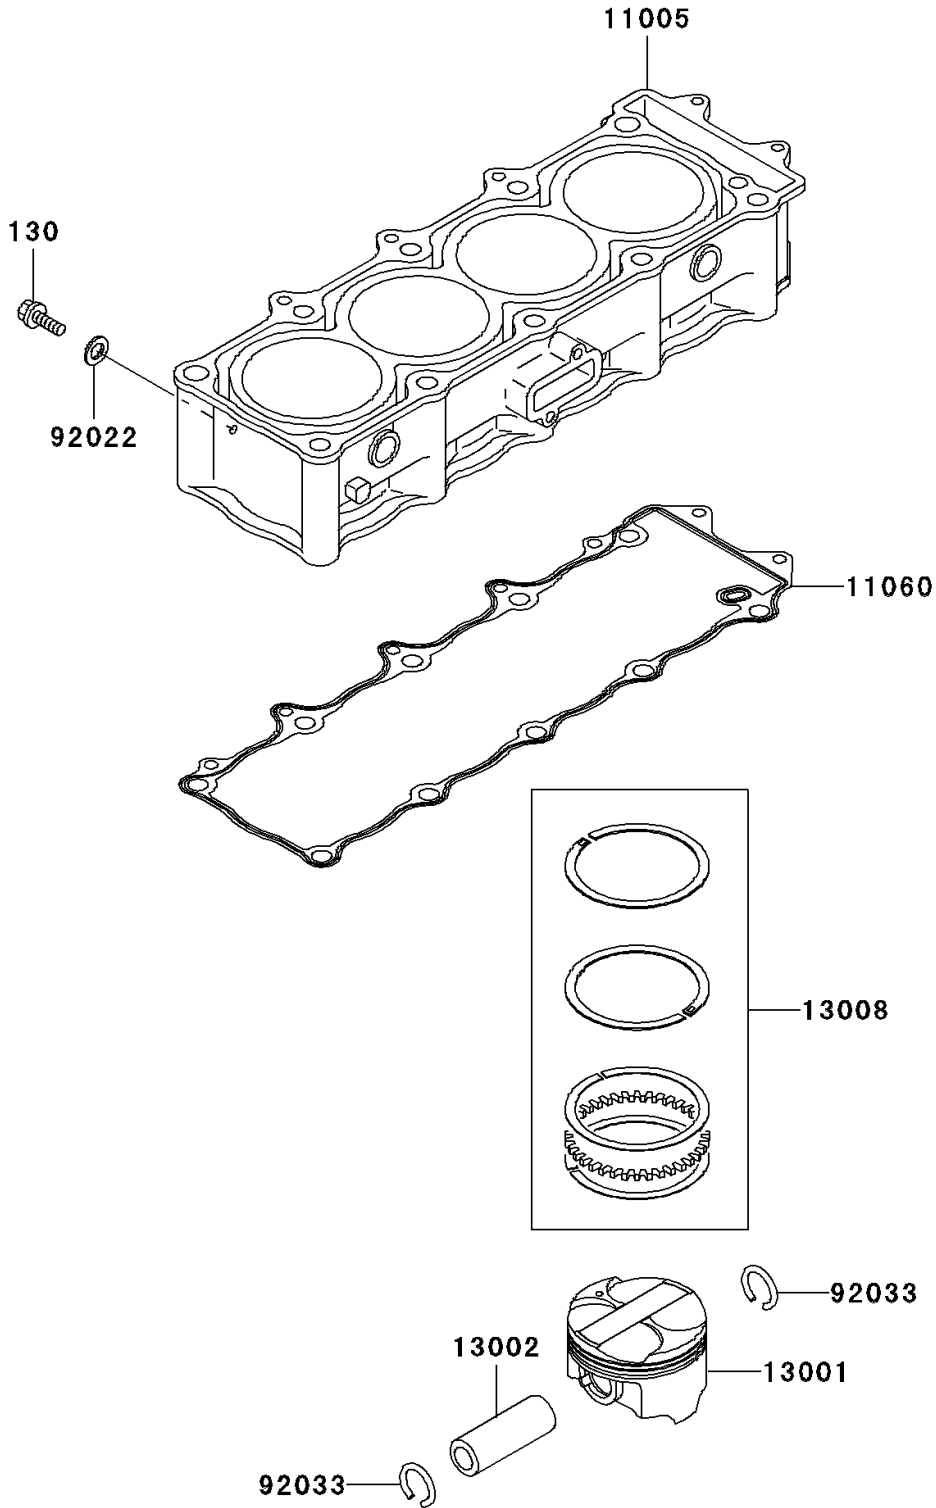

# 2000 Ninja® ZX™-12R PARTS DIAGRAM

Cylinder/Piston(s)

E1120

# 2000 Ninja® ZX™-12R PARTS LIST

Cylinder/Piston(s)

ITEM NAME	PART NUMBER	QUANTITY
-----------	-------------	----------