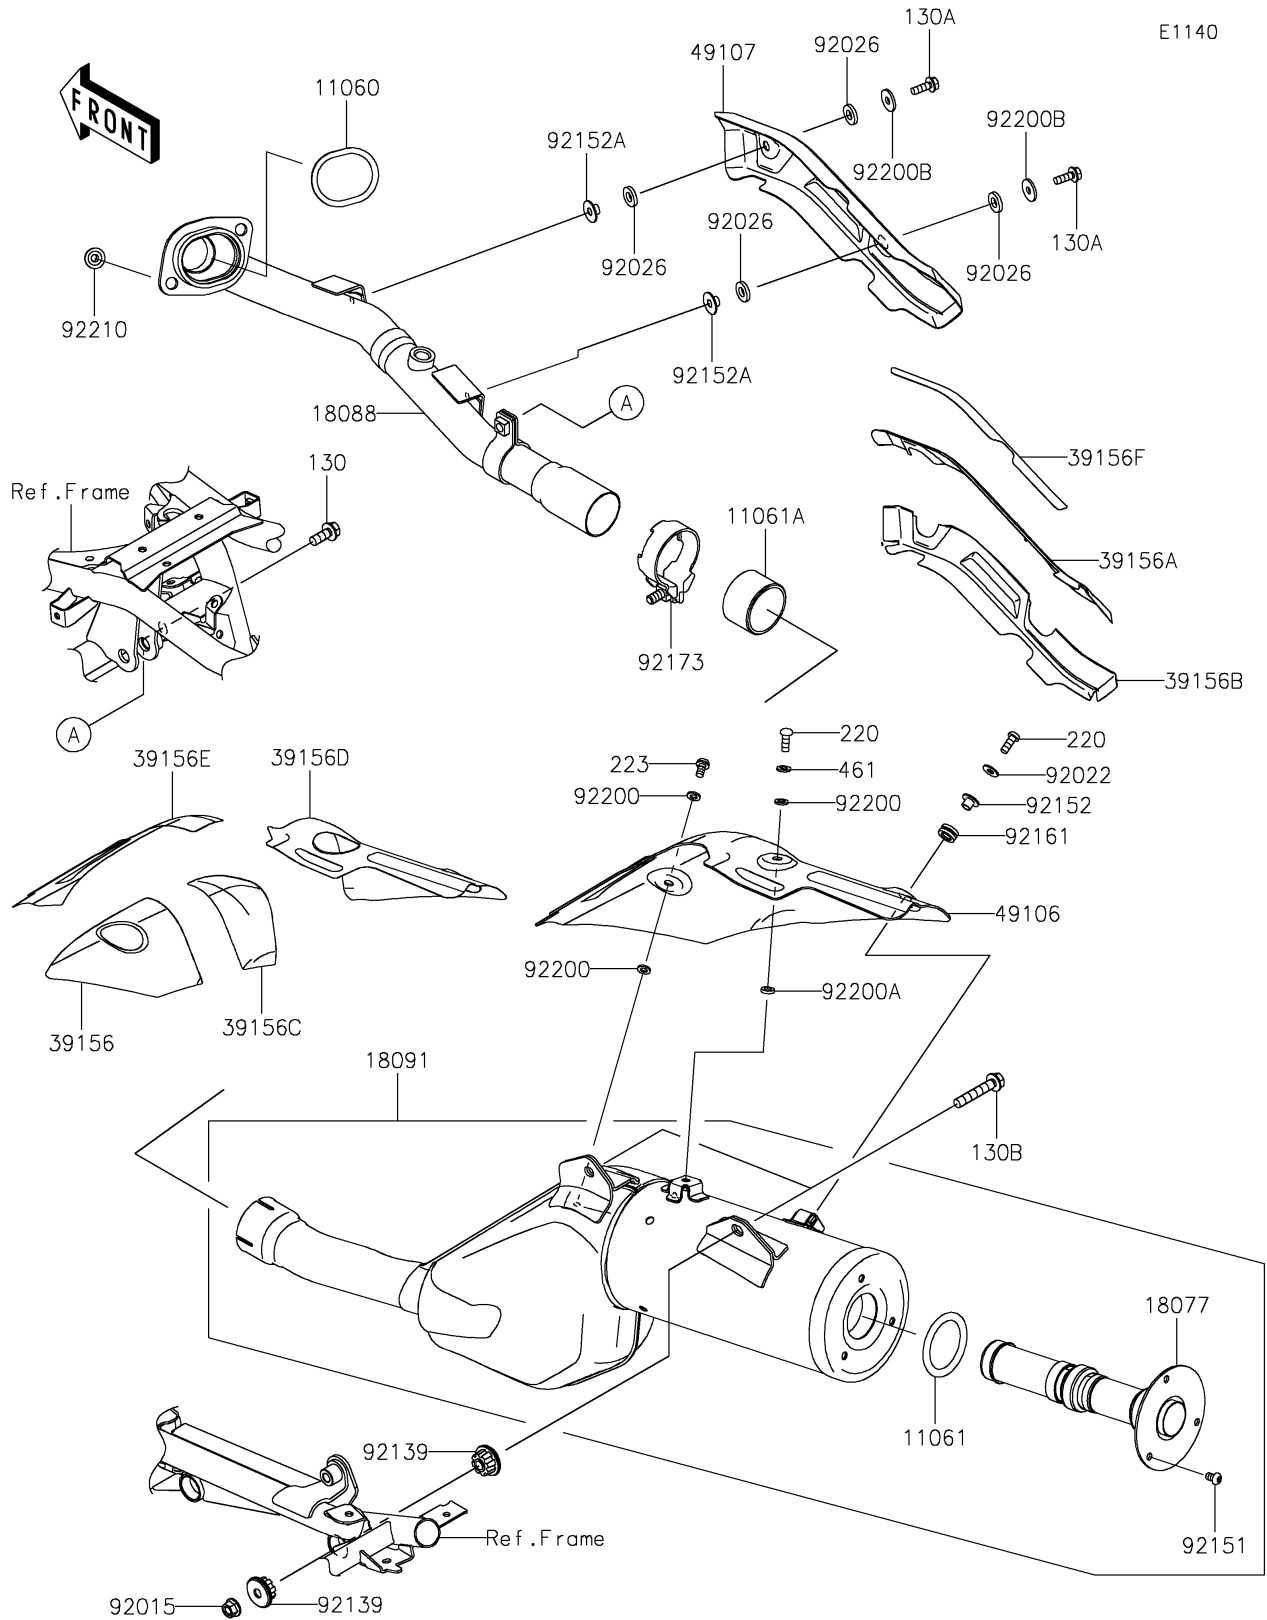

2023 KLR® 650 S PARTS DIAGRAM

Muffler(s)

E1140

2023 KLR® 650 S PARTS LIST

Muffler(s)

ITEM NAME	PART NUMBER	QUANTITY
-----------	-------------	----------