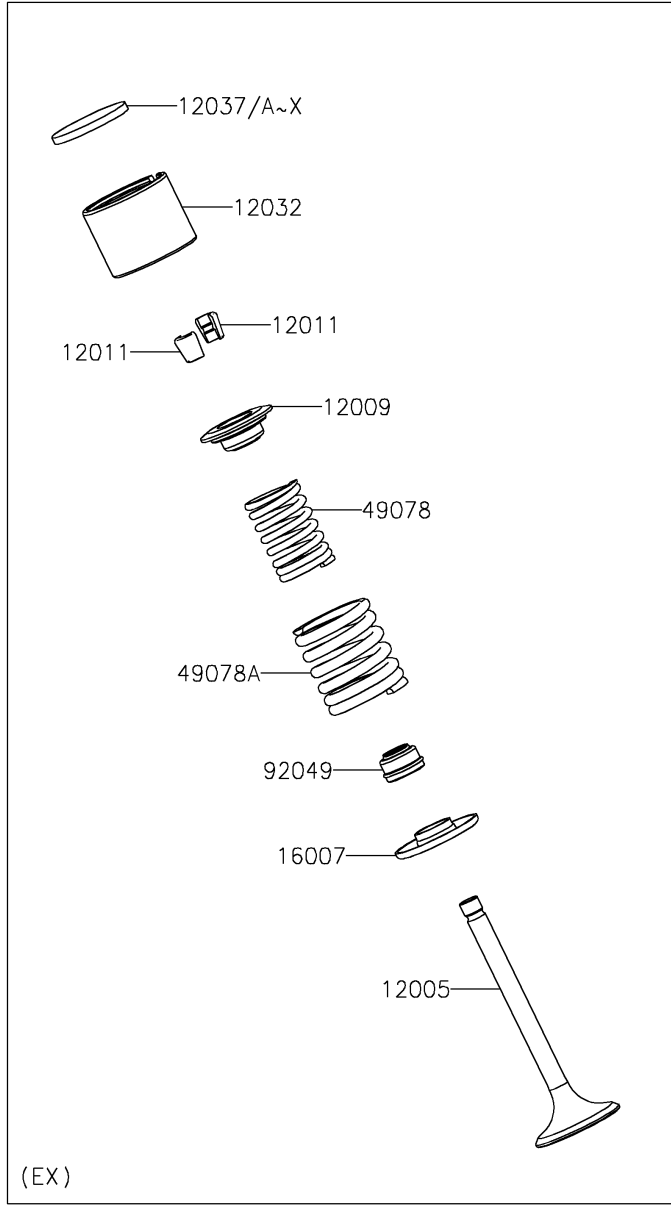

2023 KLR® 650 S PARTS DIAGRAM

Valve(s)

E1210

2023 KLR® 650 S PARTS LIST

Valve(s)

ITEM NAME	PART NUMBER	QUANTITY
-----------	-------------	----------