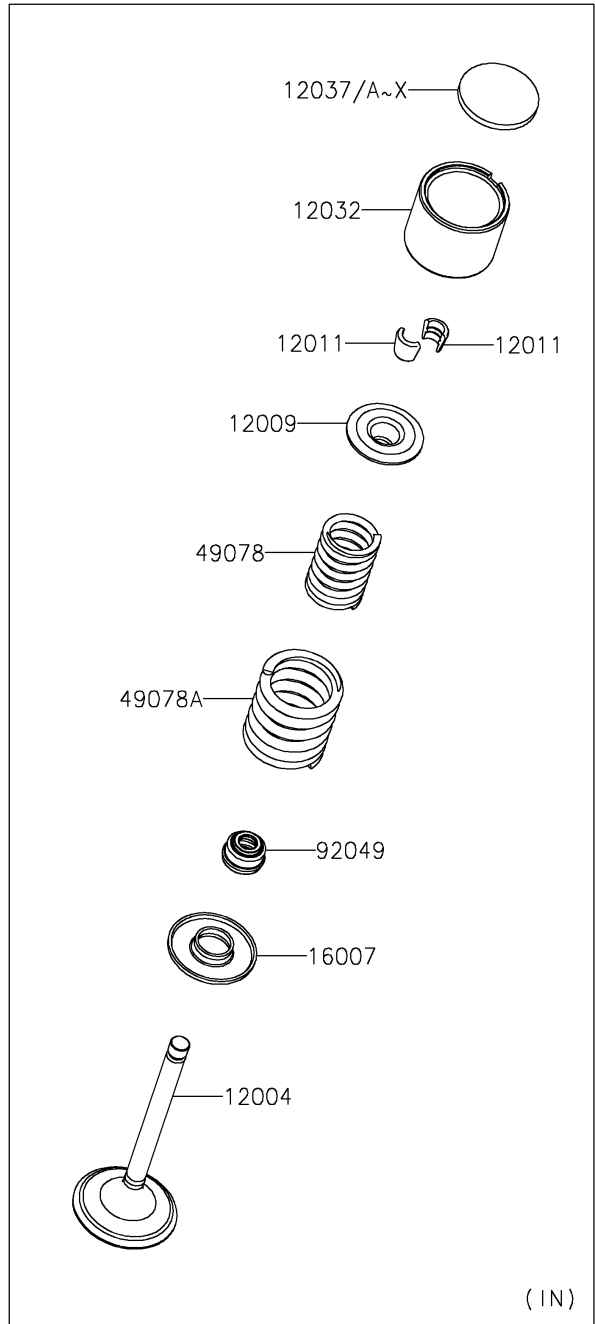

2023 KLR® 650 S PARTS DIAGRAM

Valve(s)

E1210

2023 KLR® 650 S PARTS LIST

Valve(s)

ITEM NAME	PART NUMBER	QUANTITY
-----------	-------------	----------