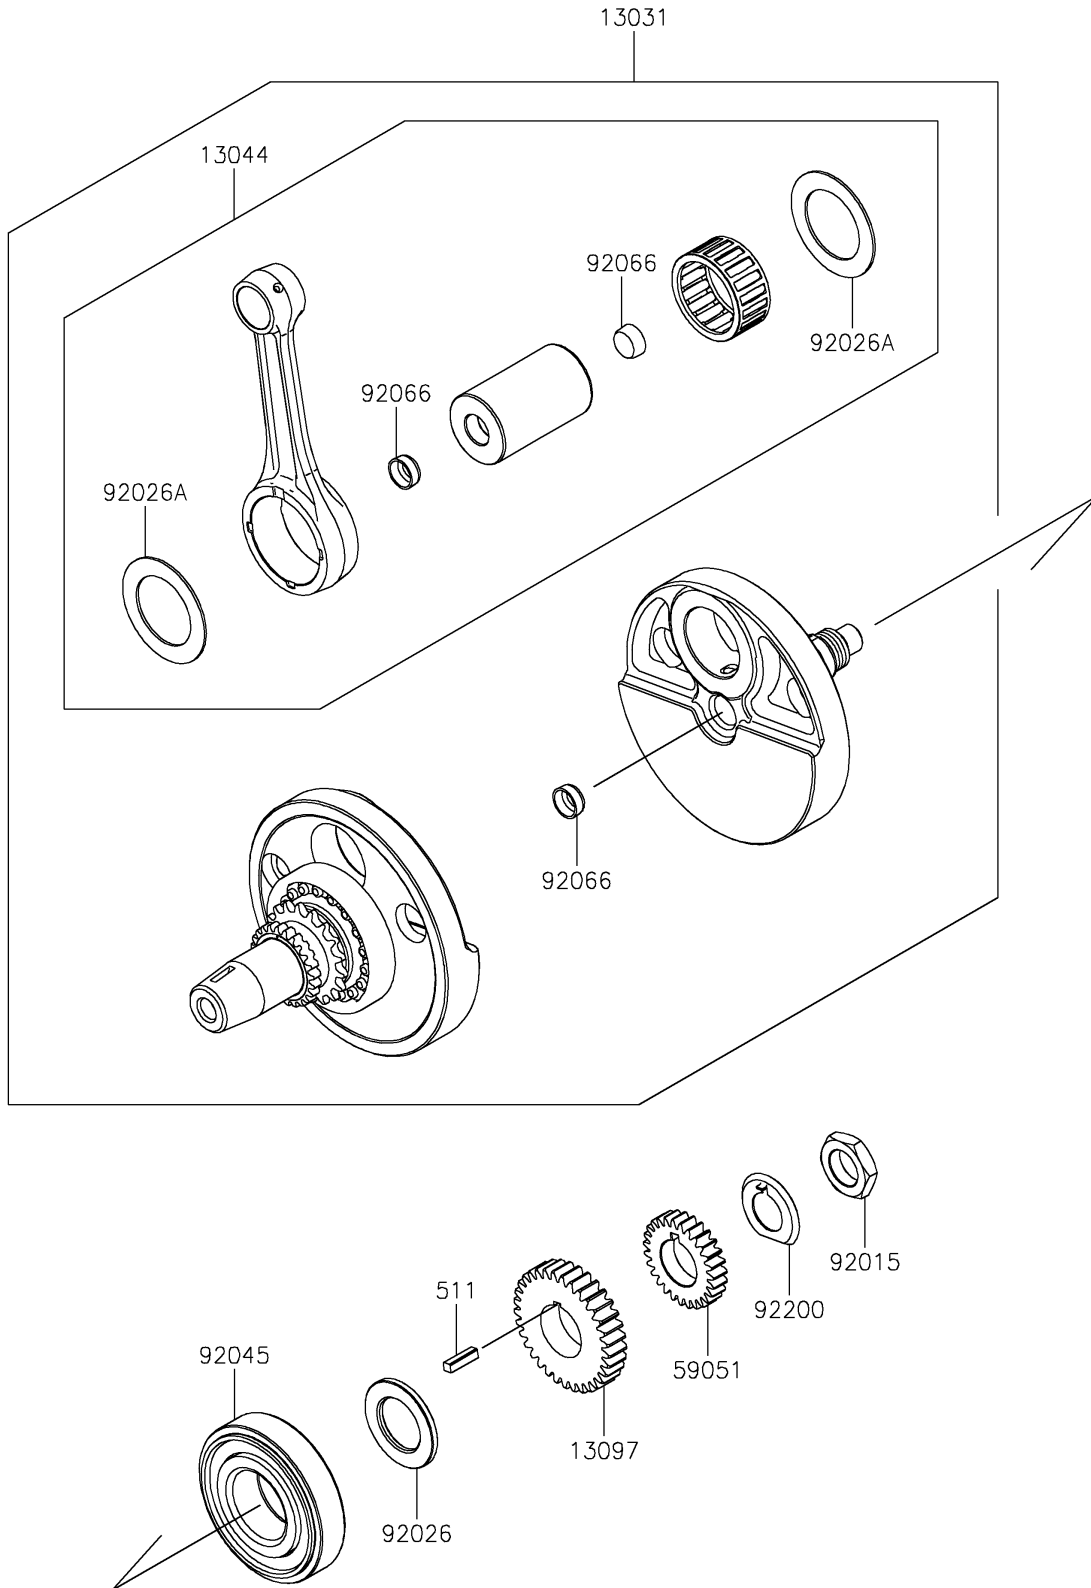

2023 KLR® 650 S PARTS DIAGRAM

Crankshaft

E1321

2023 KLR® 650 S PARTS LIST

Crankshaft

ITEM NAME	PART NUMBER	QUANTITY
-----------	-------------	----------