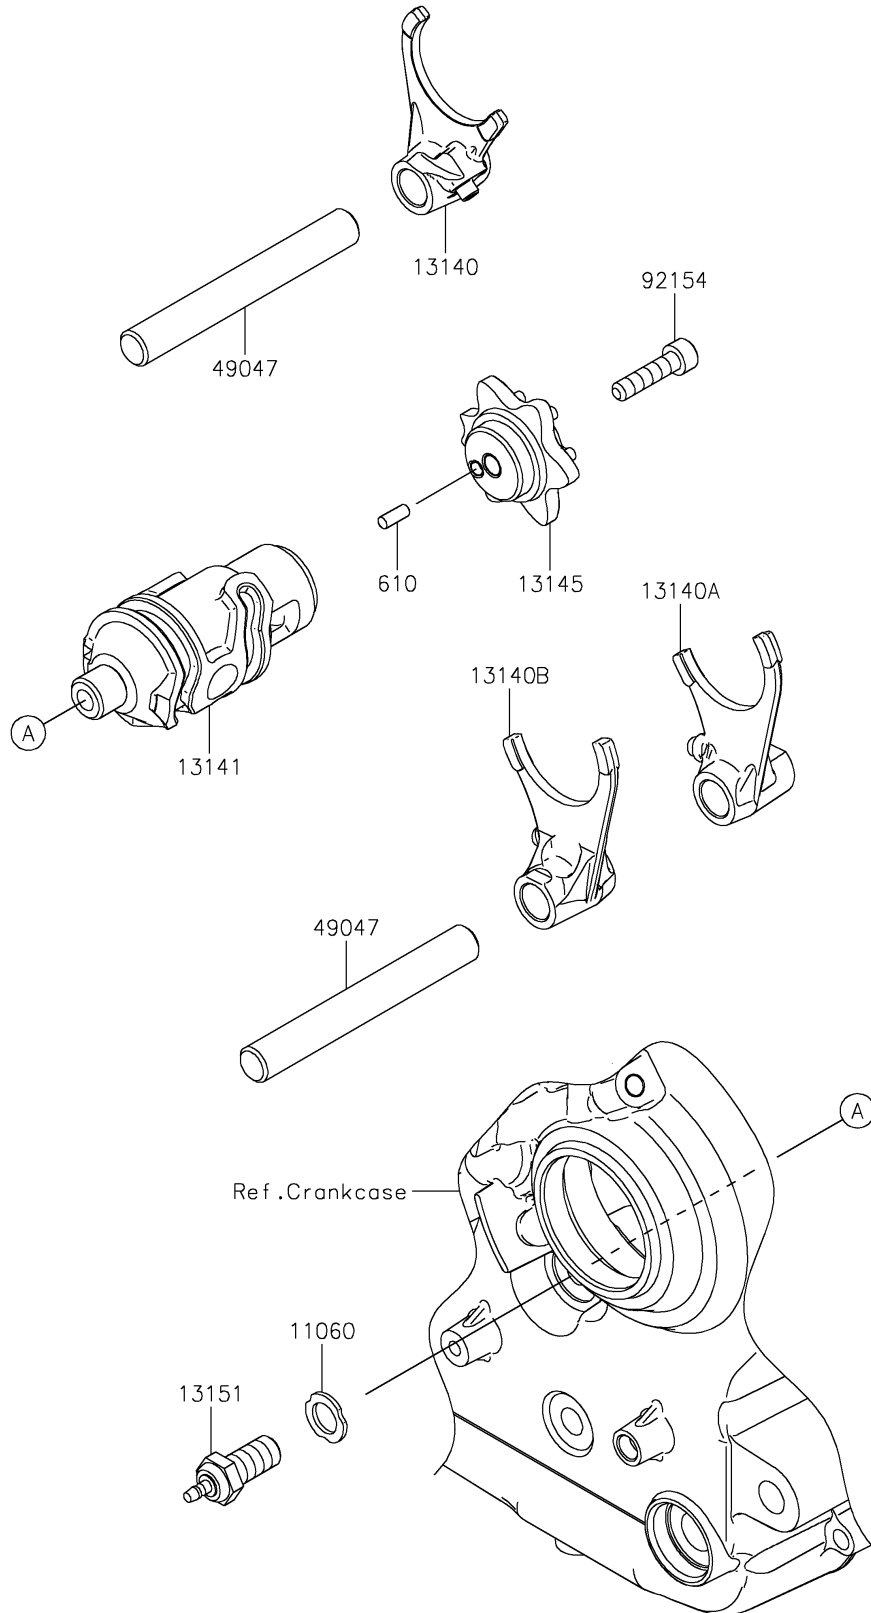

# 2024 KLR650 S PARTS DIAGRAM

Gear Change Drum/Shift Fork(s)

E1362

## 2024 KLR650 S PARTS LIST

### Gear Change Drum/Shift Fork(s)

ITEM NAME	PART NUMBER	QUANTITY
GASKET,10.5X16X1.5 (Ref # 11060)	11060-1676	1
FORK-SHIFT (Ref # 13140)	13140-0694	1
FORK-SHIFT,LOW (Ref # 13140A)	13140-1023	1
FORK-SHIFT,2ND&3RD (Ref # 13140B)	13140-1024	1
DRUM-CHANGE (Ref # 13141)	13141-0613	1
CAM-CHANGE DRUM (Ref # 13145)	13145-0050	1
SWITCH-COMP (Ref # 13151)	13151-0559	1
ROD-SHIFT,L=93.7 (Ref # 49047)	49047-0039	2
BOLT,SOCKET,6X25 (Ref # 92154)	92154-0477	1
ROLLER,4X10 (Ref # 610)	610A0410	1