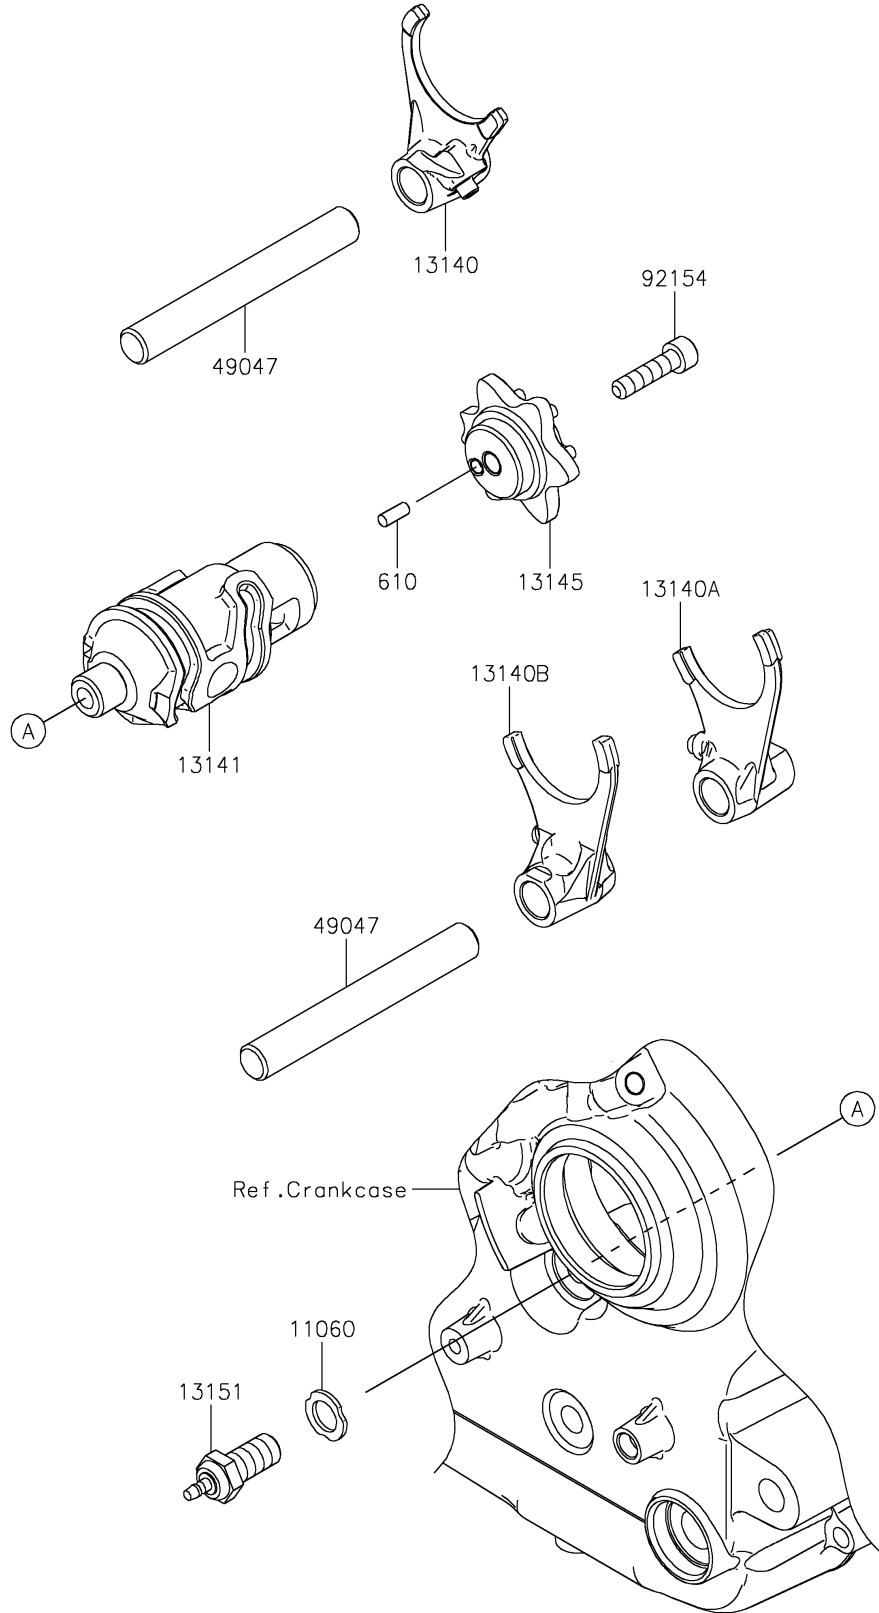

# 2023 KLR® 650 S PARTS DIAGRAM

Gear Change Drum/Shift Fork(s)

E1362

# 2023 KLR® 650 S PARTS LIST

Gear Change Drum/Shift Fork(s)

ITEM NAME	PART NUMBER	QUANTITY
-----------	-------------	----------