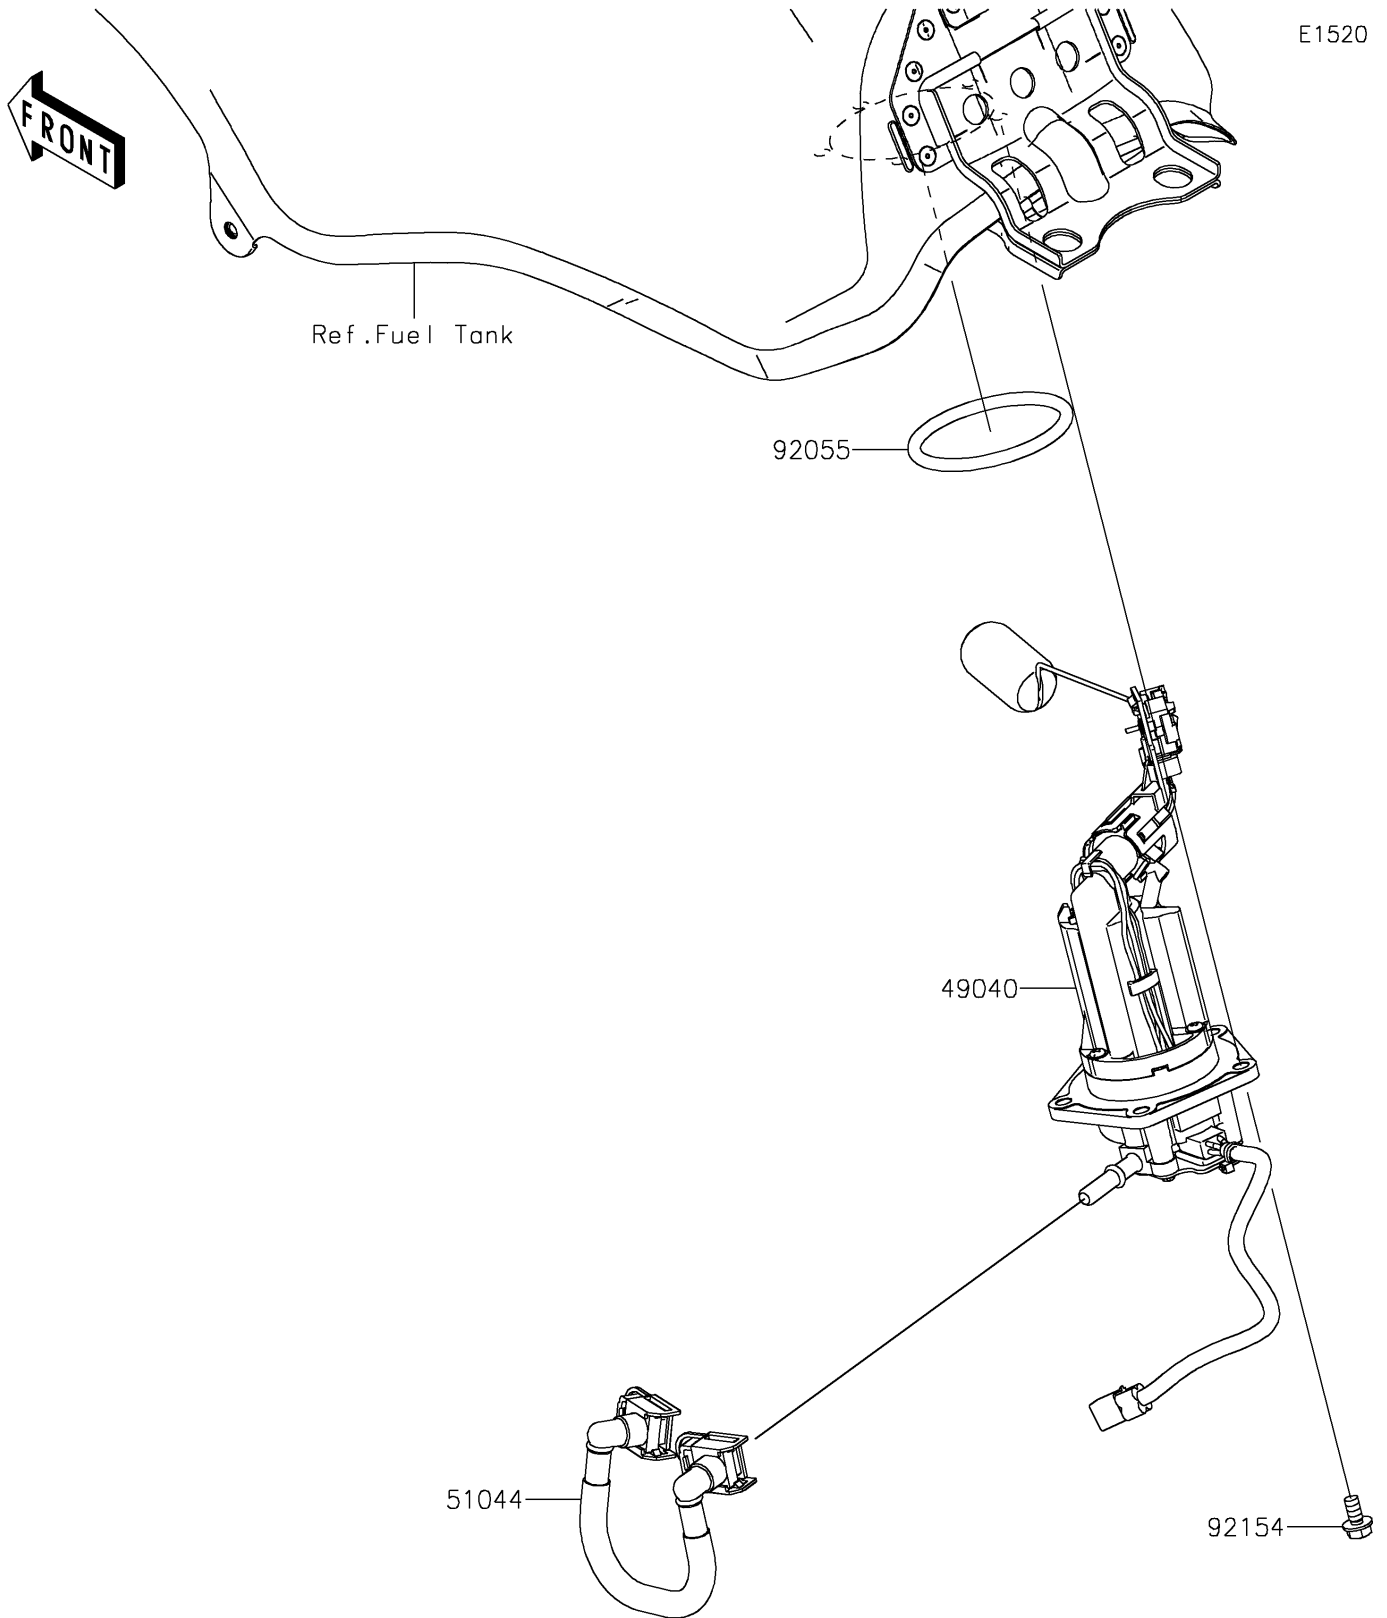

# 2025 KLR650 S PARTS DIAGRAM

Fuel Pump

E1520

## 2025 KLR650 S PARTS LIST

### Fuel Pump

ITEM NAME	PART NUMBER	QUANTITY
PUMP-FUEL (Ref # 49040)	49040-0799	1
TUBE-ASSY,FUEL (Ref # 51044)	51044-0961	1
RING-O,64.6X5.7 (Ref # 92055)	92055-0185	1
BOLT,FLANGED,6X12 (Ref # 92154)	92154-1848	5