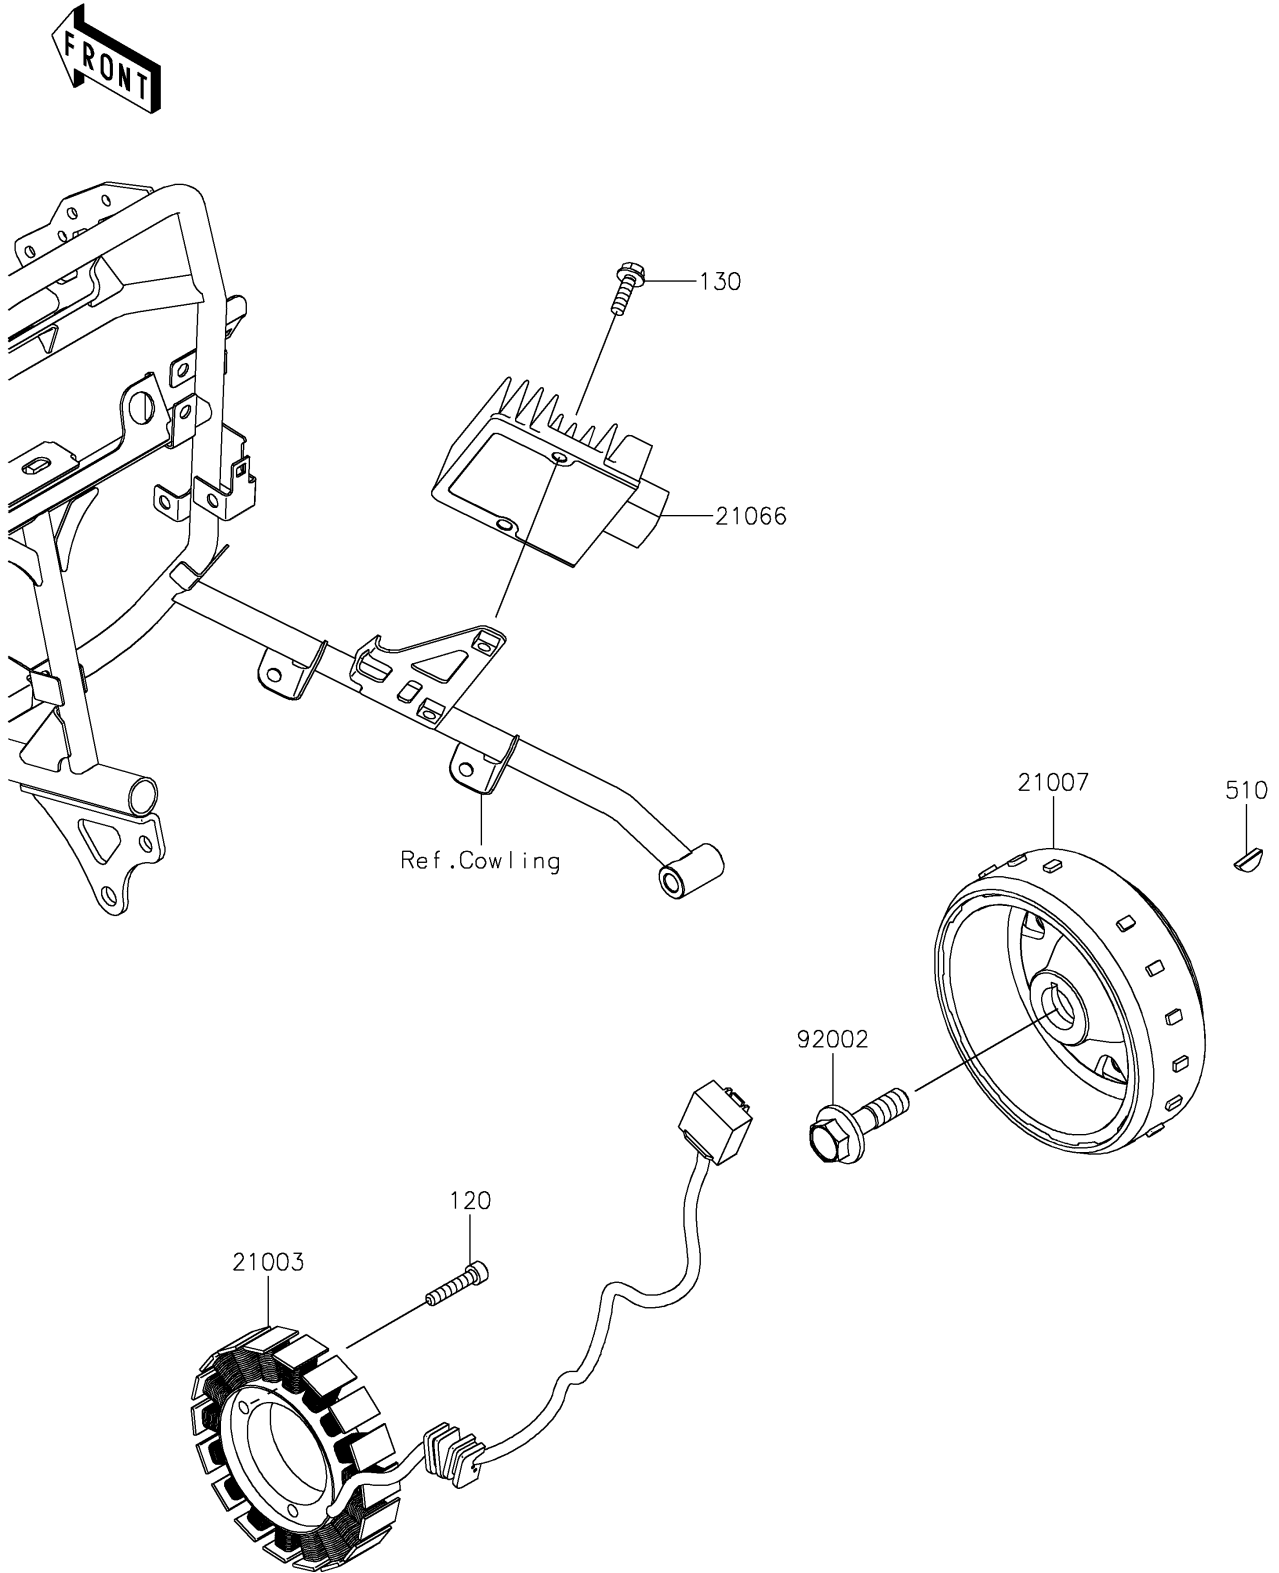

2023 KLR® 650 S PARTS DIAGRAM

Generator

E1810

2023 KLR® 650 S PARTS LIST

Generator

ITEM NAME	PART NUMBER	QUANTITY
STATOR (Ref # 21003)	21003-0208	1
ROTOR (Ref # 21007)	21007-0708	1
REGULATOR-VOLTAGE (Ref # 21066)	21066-0761	1
BOLT,FLANGED,12X40 (Ref # 92002)	92002-1693	1
BOLT-SOCKET,6X30 (Ref # 120)	120CA0630	3
BOLT-FLANGED,6X20 (Ref # 130)	130BA0620	2
KEY-WOODRUFF (Ref # 510)	510A4200	1