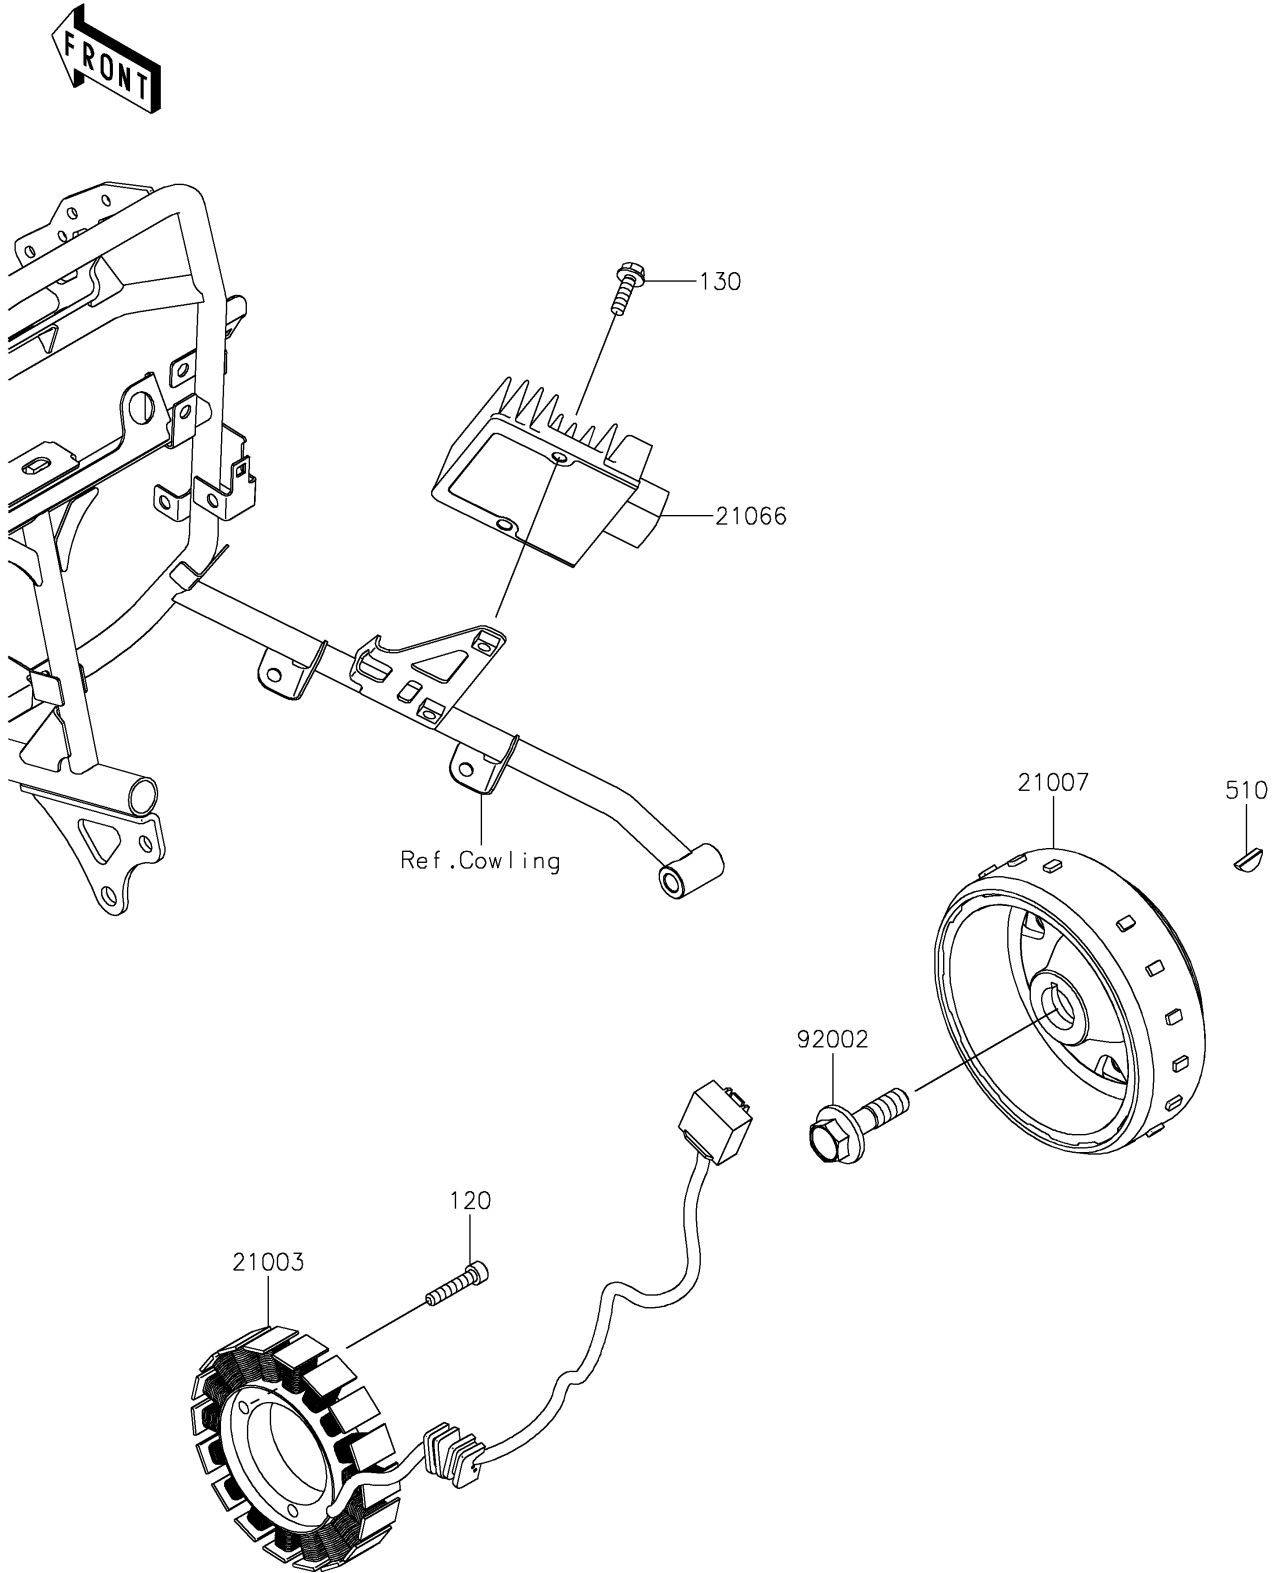

2025 KLR650 S PARTS DIAGRAM

Generator

E1810

2025 KLR650 S PARTS LIST

Generator

ITEM NAME	PART NUMBER	QUANTITY
STATOR (Ref # 21003)	21003-0208	1
ROTOR (Ref # 21007)	21007-0708	1
REGULATOR-VOLTAGE (Ref # 21066)	21066-0761	1
BOLT,FLANGED,12X40 (Ref # 92002)	92002-1693	1
BOLT-SOCKET,6X30 (Ref # 120)	120CA0630	3
BOLT-FLANGED,6X20 (Ref # 130)	130BA0620	2
KEY-WOODRUFF (Ref # 510)	510A4200	1