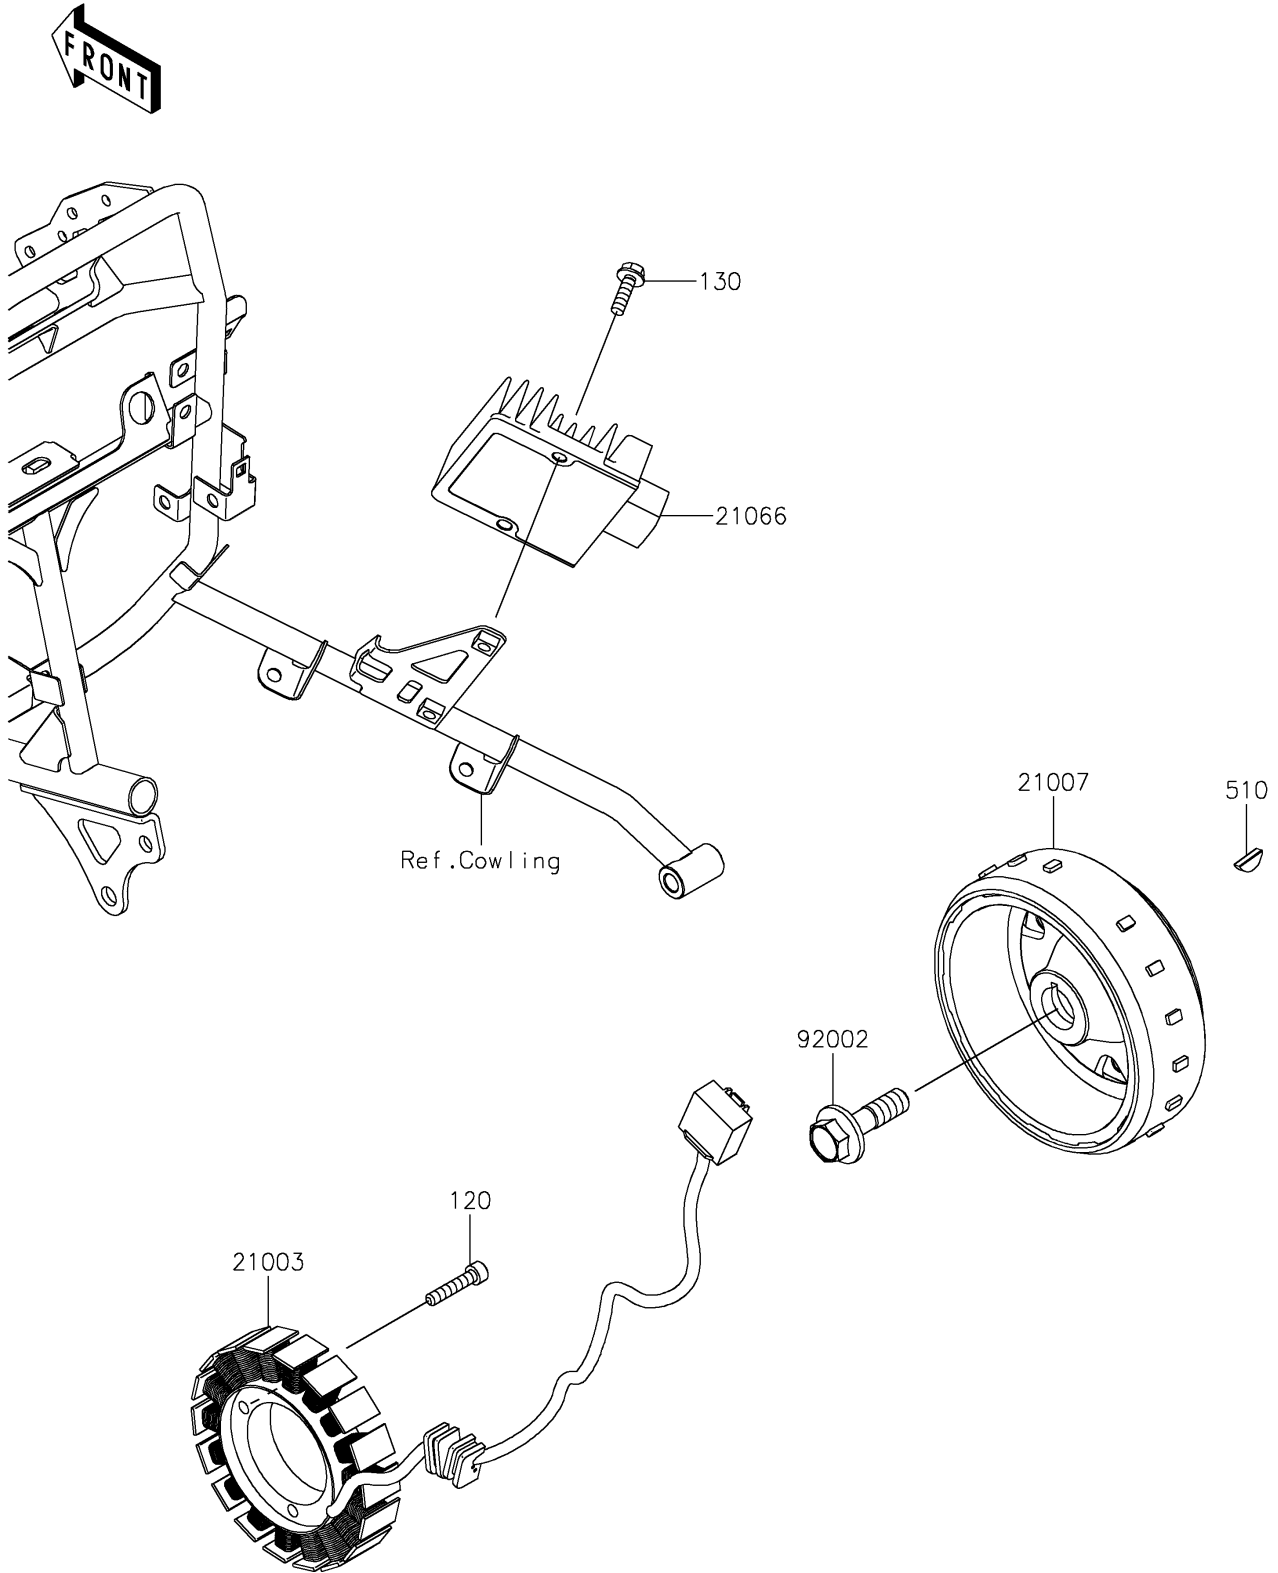

2025 KLR650 S PARTS DIAGRAM

Generator

E1810

2025 KLR650 S PARTS LIST

Generator

ITEM NAME	PART NUMBER	QUANTITY
STATOR (Ref # 21003)	21003-0208	1
ROTOR (Ref # 21007)	21007-0708	1
REGULATOR-VOLTAGE (Ref # 21066)	21066-0761	1
BOLT,FLANGED,12X40 (Ref # 92002)	92002-1693	1
BOLT-SOCKET,6X30 (Ref # 120)	120CA0630	3
BOLT-FLANGED,6X20 (Ref # 130)	130BA0620	2
KEY-WOODRUFF (Ref # 510)	510A4200	1