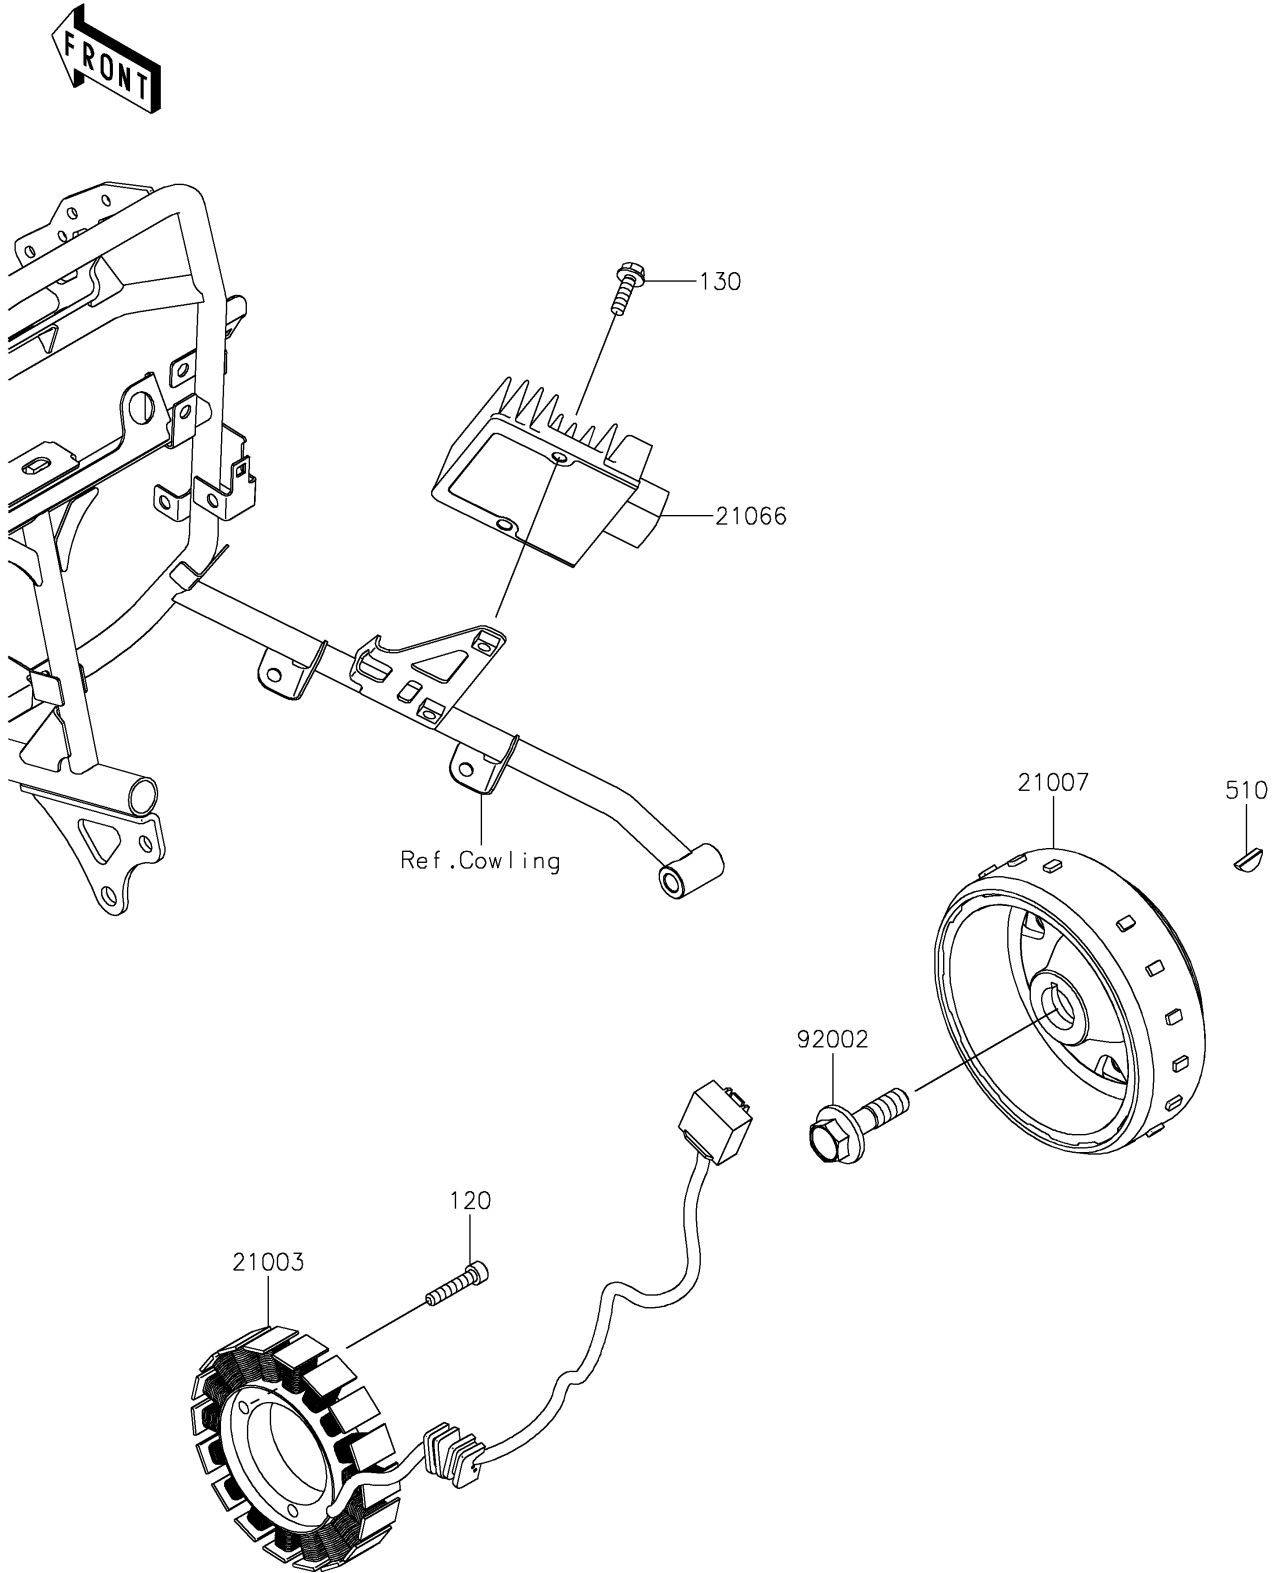

2023 KLR[®] 650 S PARTS DIAGRAM

Generator

E1810

2023 KLR® 650 S PARTS LIST

Generator

ITEM NAME	PART NUMBER	QUANTITY
STATOR (Ref # 21003)	21003-0208	1
ROTOR (Ref # 21007)	21007-0708	1
REGULATOR-VOLTAGE (Ref # 21066)	21066-0761	1
BOLT,FLANGED,12X40 (Ref # 92002)	92002-1693	1
BOLT-SOCKET,6X30 (Ref # 120)	120CA0630	3
BOLT-FLANGED,6X20 (Ref # 130)	130BA0620	2
KEY-WOODRUFF (Ref # 510)	510A4200	1