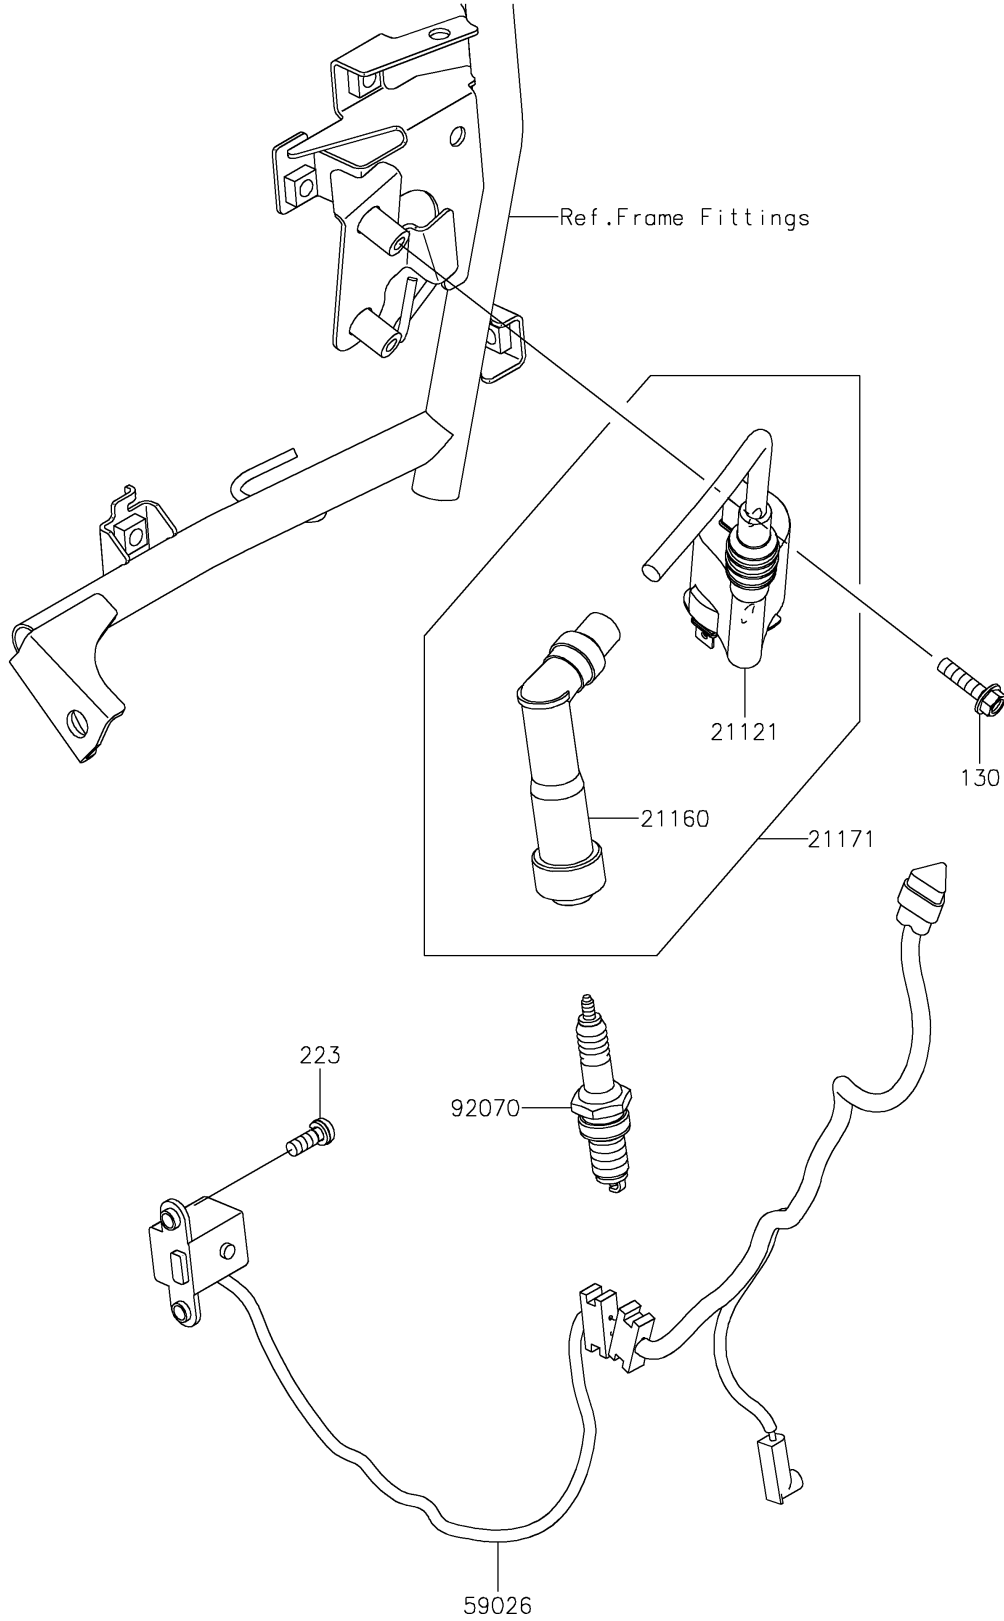

2025 KLR650 S PARTS DIAGRAM

Ignition System

E1830

2025 KLR650 S PARTS LIST

Ignition System

ITEM NAME	PART NUMBER	QUANTITY
COIL-IGNITION (Ref # 21121)	21121-0740	1
CAP-ASSY-PLUG (Ref # 21160)	21160-0019	1
COIL-ASSY-IGNITION (Ref # 21171)	21171-0789	1
COIL-PULSING (Ref # 59026)	59026-0563	1
PLUG-SPARK,DPR8EA-9(NGK) (Ref # 92070)	92070-1065	1
BOLT-FLANGED,5X20 (Ref # 130)	130BA0520	2
SCREW-PAN-WS-CROS,5X14 (Ref # 223)	223AA0514	2