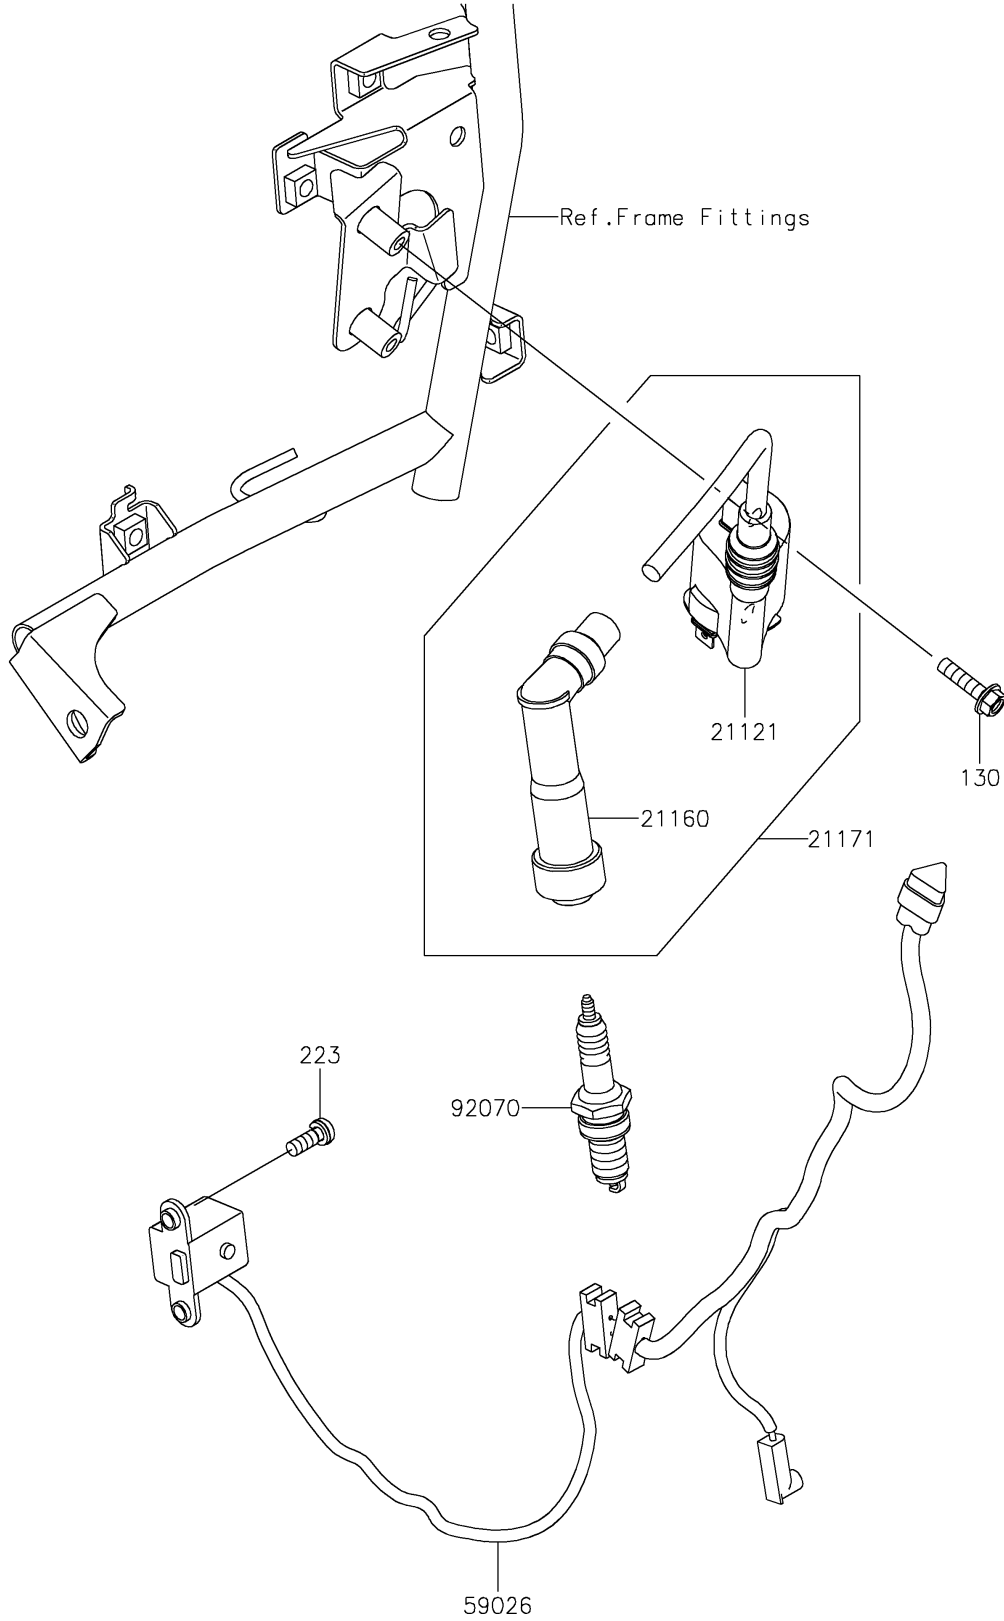

2023 KLR® 650 S PARTS DIAGRAM

Ignition System

E1830

2023 KLR® 650 S PARTS LIST

Ignition System

ITEM NAME	PART NUMBER	QUANTITY
COIL-IGNITION (Ref # 21121)	21121-0740	1
CAP-ASSY-PLUG (Ref # 21160)	21160-0019	1
COIL-ASSY-IGNITION (Ref # 21171)	21171-0789	1
COIL-PULSING (Ref # 59026)	59026-0563	1
PLUG-SPARK,DPR8EA-9(NGK) (Ref # 92070)	92070-1065	1
BOLT-FLANGED,5X20 (Ref # 130)	130BA0520	2
SCREW-PAN-WS-CROS,5X14 (Ref # 223)	223AA0514	2