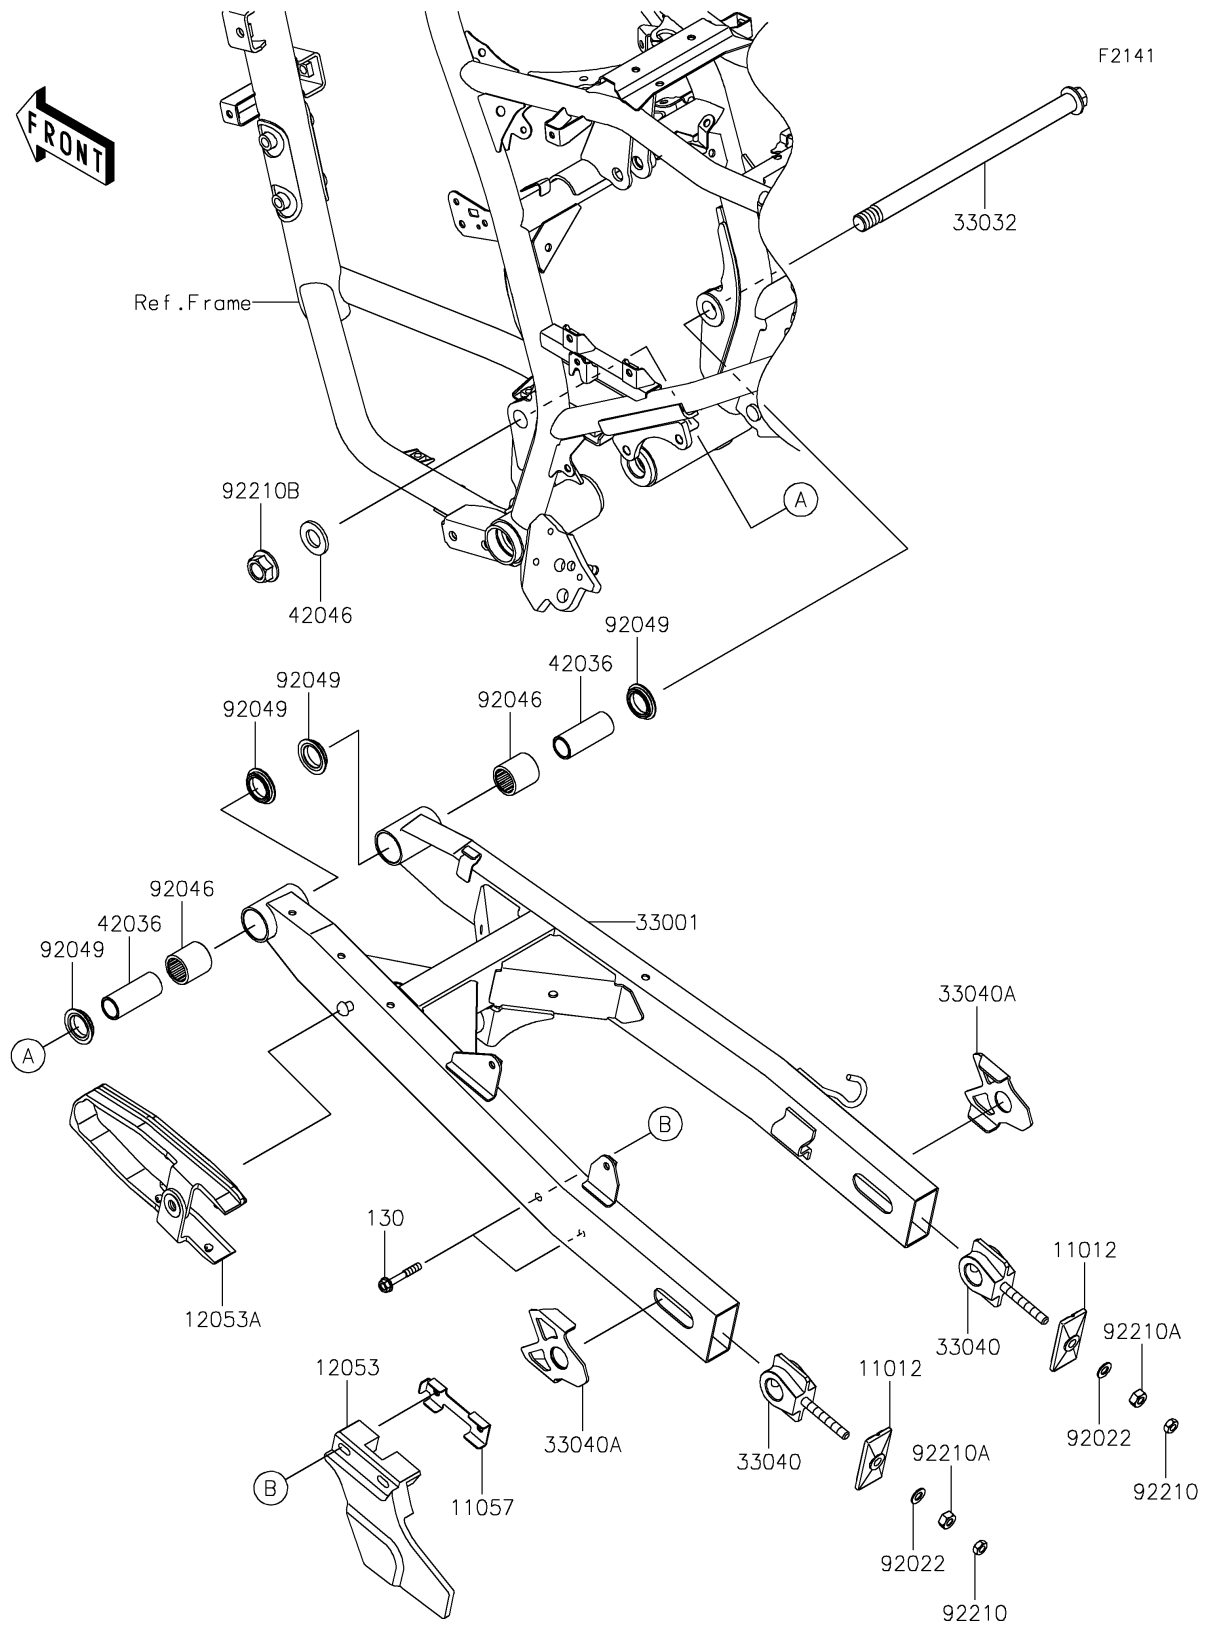

2025 KLR650 S PARTS DIAGRAM

Swingarm

2025 KLR650 S PARTS LIST

Swingarm

ITEM NAME	PART NUMBER	QUANTITY
CAP,CHAIN ADJUSTER,F.S.BLACK (Ref # 11012)	11012-1871-18R	2
BRACKET,CHAIN GUIDE (Ref # 11057)	11057-7405	1
GUIDE-CHAIN,RR (Ref # 12053)	12053-0222	1
GUIDE-CHAIN,FR (Ref # 12053A)	12053-0313	1
ARM-COMP-SWING,F.S.BLACK (Ref # 33001)	33001-0733-18R	1
SHAFT-SWING ARM (Ref # 33032)	33032-0066	1
ADJUSTER-CHAIN (Ref # 33040)	33040-0098	2
ADJUSTER-CHAIN,F.S.BLACK (Ref # 33040A)	33040-0099-18R	2
SLEEVE,17.1X22X55.5 (Ref # 42036)	42036-0859	2
WASHER,17.3X32X3.2 (Ref # 42046)	42046-009	1
WASHER,8.5X16X1.2 (Ref # 92022)	92022-1582	2
BEARING-NEEDLE,TA2230Z (Ref # 92046)	92046-1174	2
SEAL-OIL,MHA22X29X5.7F (Ref # 92049)	92049-1289	4
NUT,8MM,5X12 (Ref # 92210)	92210-1588	2
NUT,8MM,6.5X14 (Ref # 92210A)	92210-1589	2
NUT,FLANGED,16MM (Ref # 92210B)	92210-1817	1
BOLT-FLANGED,6X40 (Ref # 130)	130BA0640	2