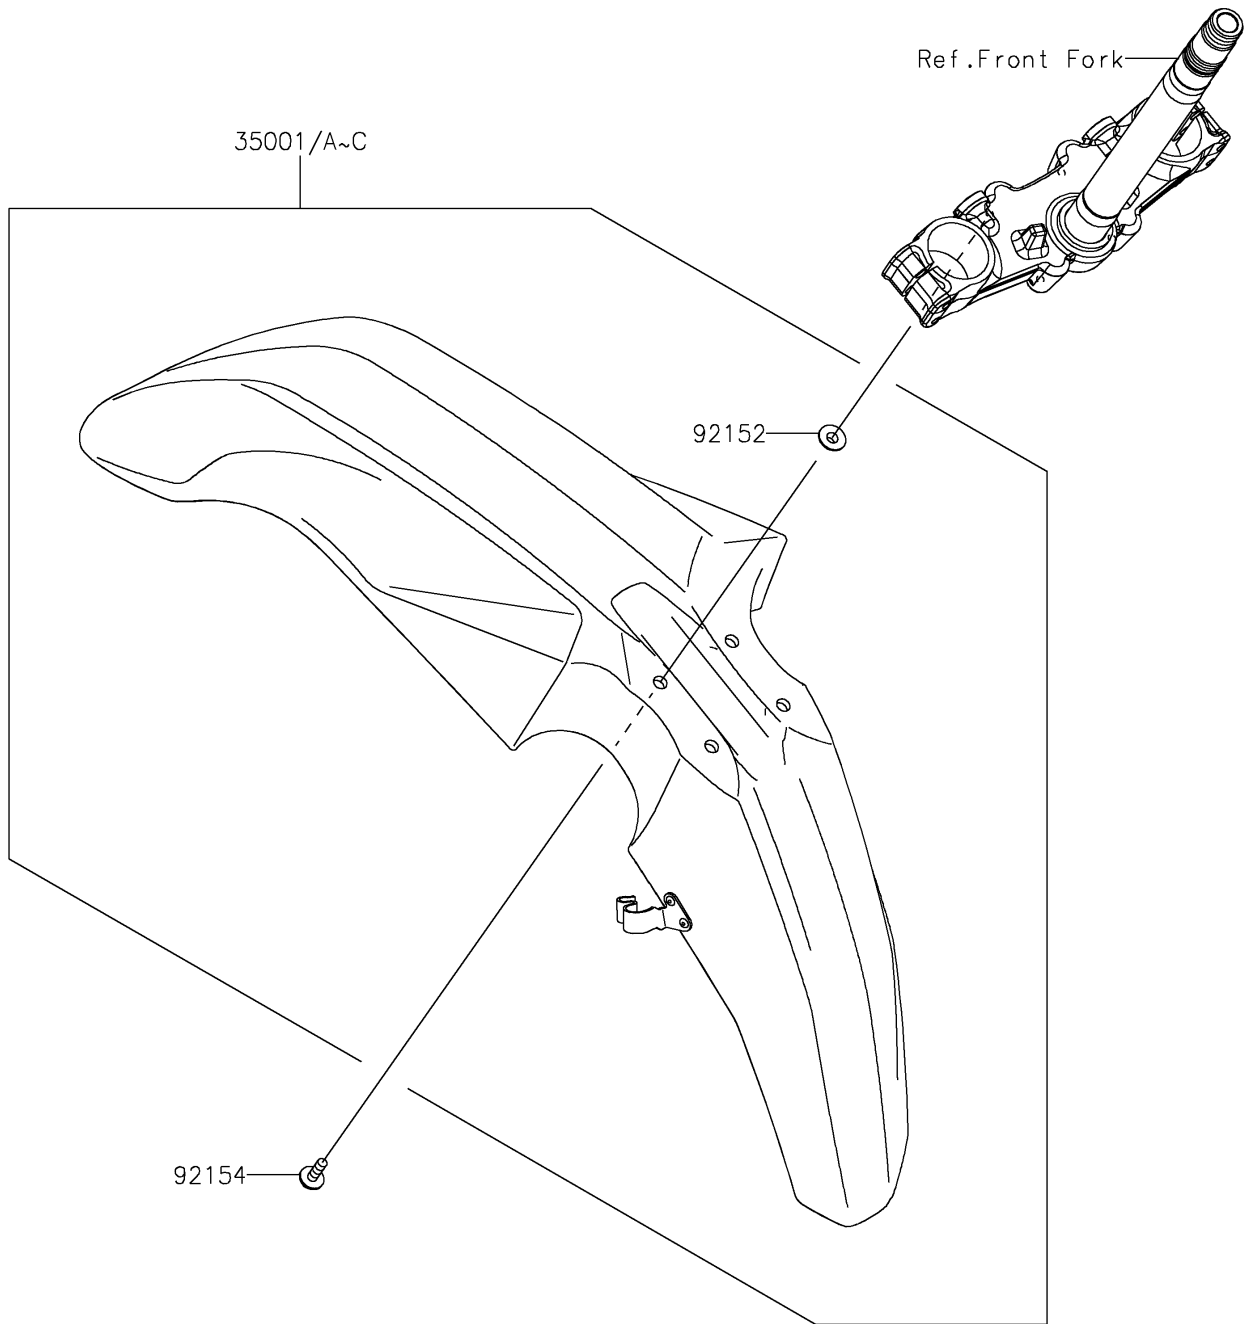

2024 KLR650 S PARTS DIAGRAM

Front Fender(s)

F2171

2024 KLR650 S PARTS LIST

Front Fender(s)

ITEM NAME	PART NUMBER	QUANTITY
FENDER-ASSY-FRONT,B.WHITE (Ref # 35001)	35001-0083-266	1
FENDER-ASSY-FRONT,EBONY (Ref # 35001A)	35001-0083-68L	1
FENDER-ASSY-FRONT,F.RED (Ref # 35001C)	35001-0083-6L	1
COLLAR (Ref # 92152)	92152-0427	4
BOLT,FLANGED,6X20 (Ref # 92154)	92154-0392	4