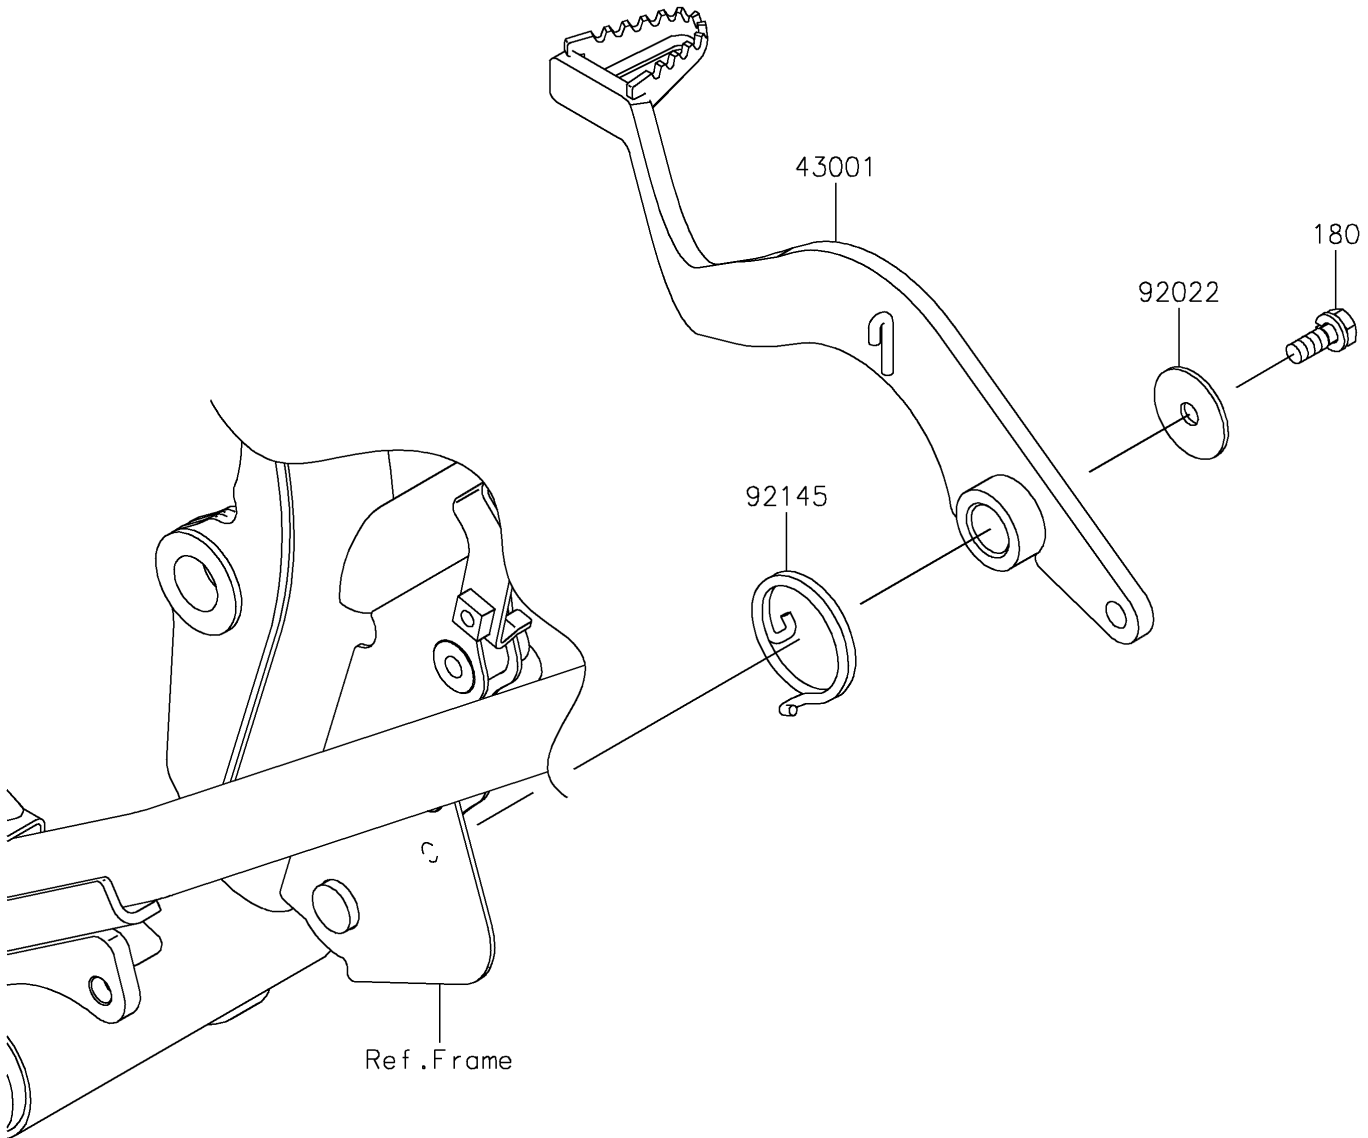

# 2025 KLR650 S PARTS DIAGRAM

Brake Pedal

F2260

## 2025 KLR650 S PARTS LIST

### Brake Pedal

ITEM NAME	PART NUMBER	QUANTITY
LEVER-BRAKE,PEDAL (Ref # 43001)	43001-0777	1
WASHER,7X28X1.6 (Ref # 92022)	92022-1282	1
SPRING,RETURN (Ref # 92145)	92145-0807	1
BOLT-UPSET-WS,6X16 (Ref # 180)	180BA0616	1