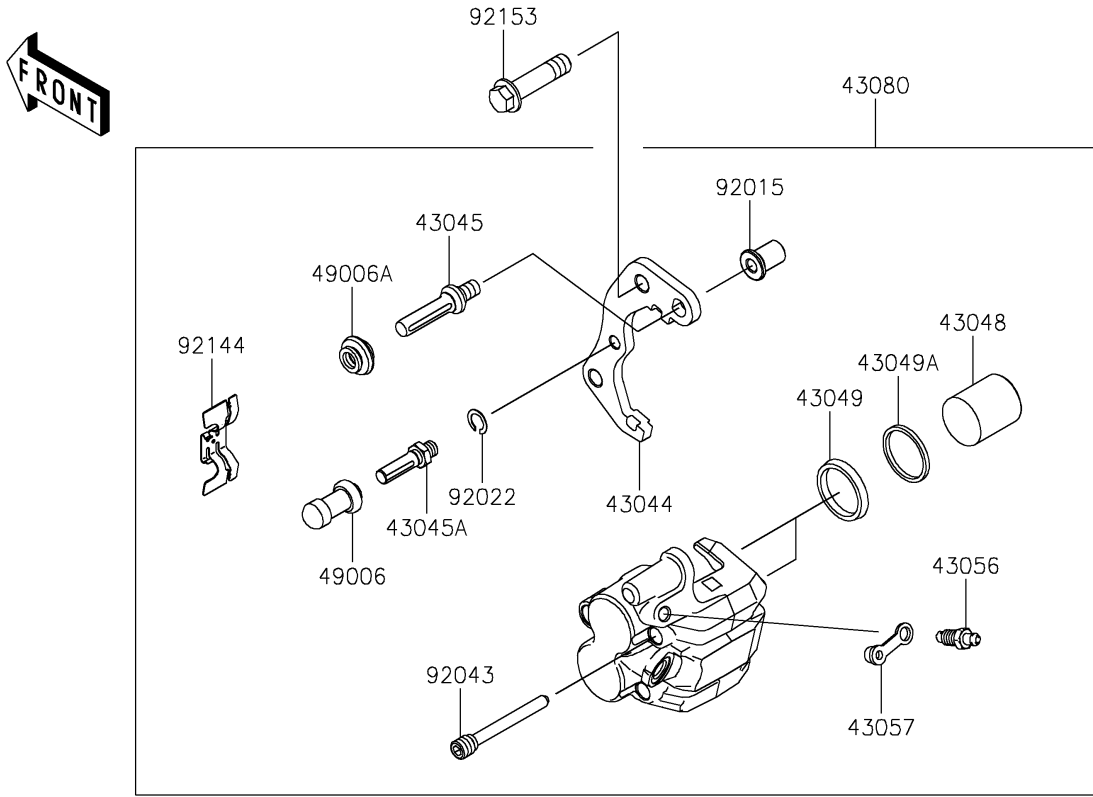

2023 KLR® 650 S PARTS DIAGRAM

Front Brake

F2292

2023 KLR® 650 S PARTS LIST

Front Brake

ITEM NAME	PART NUMBER	QUANTITY
DISC,FR,BLACK (Ref # 41080)	41080-0728-11H	1
HOLDER-COMP-CALIPER,FR,LH (Ref # 43044)	43044-0006	1
SHAFT-CALIPER (Ref # 43045)	43045-0013	1
SHAFT-CALIPER (Ref # 43045A)	43045-1010	1
PISTON-CALIPER (Ref # 43048)	43048-1068	2
PACKING,PISTON SEAL (Ref # 43049)	43049-1060	2
PACKING,PISTON SEAL (Ref # 43049A)	43049-1061	2
BREATHER-BRAKE (Ref # 43056)	43056-0004	1
CAP-BREATHER (Ref # 43057)	43057-1001	1
CALIPER-SUB-ASSY,FR,BLACK (Ref # 43080)	43080-0231-DJ	1
PAD-ASSY-BRAKE (Ref # 43082)	43082-0060	1
BOOT,CALIPER (Ref # 49006)	49006-1088	1
BOOT,CALIPER (Ref # 49006A)	49006-1242	1
NUT (Ref # 92015)	92015-1740	1
WASHER,WAVE (Ref # 92022)	92022-1373	1
PIN,HANGER (Ref # 92043)	92043-1416	2
SPRING,PAD (Ref # 92144)	92144-1847	1
BOLT,8X15 (Ref # 92150)	92150-1852	6
BOLT,FLANGED,10X41 (Ref # 92153)	92153-0587	2
DAMPER (Ref # 92161)	92161-2430	1