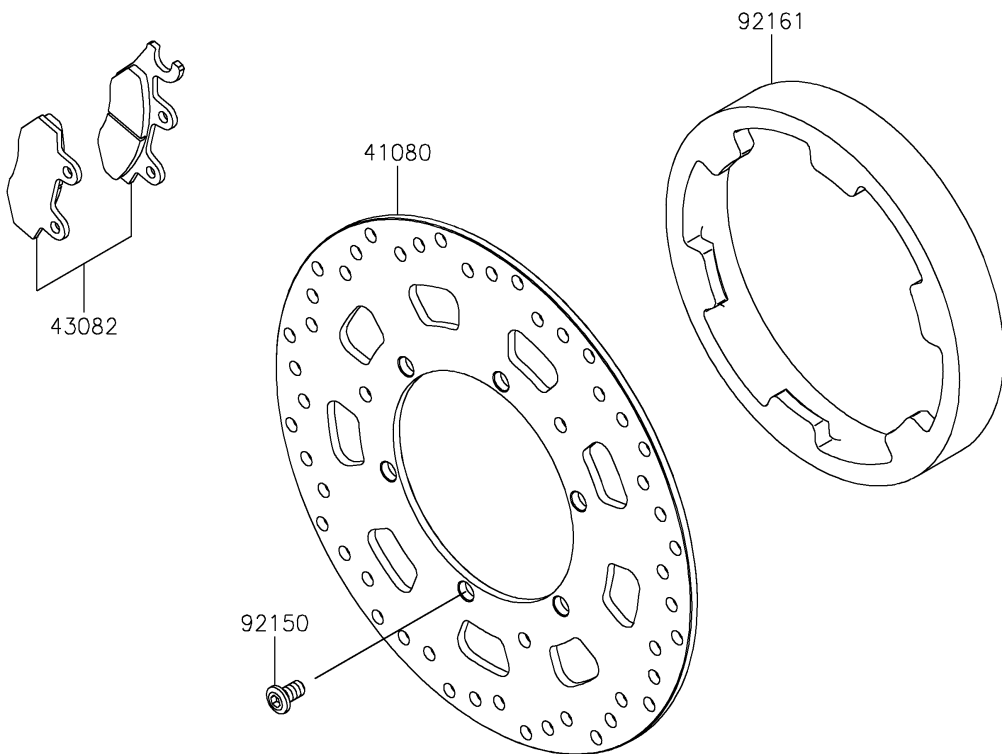

2023 KLR® 650 S PARTS DIAGRAM

Front Brake

F2292

2023 KLR® 650 S PARTS LIST

Front Brake

ITEM NAME	PART NUMBER	QUANTITY
DISC,FR,BLACK (Ref # 41080)	41080-0728-11H	1
HOLDER-COMP-CALIPER,FR,LH (Ref # 43044)	43044-0006	1
SHAFT-CALIPER (Ref # 43045)	43045-0013	1
SHAFT-CALIPER (Ref # 43045A)	43045-1010	1
PISTON-CALIPER (Ref # 43048)	43048-1068	2
PACKING,PISTON SEAL (Ref # 43049)	43049-1060	2
PACKING,PISTON SEAL (Ref # 43049A)	43049-1061	2
BREATHER-BRAKE (Ref # 43056)	43056-0004	1
CAP-BREATHER (Ref # 43057)	43057-1001	1
CALIPER-SUB-ASSY,FR,BLACK (Ref # 43080)	43080-0231-DJ	1
PAD-ASSY-BRAKE (Ref # 43082)	43082-0060	1
BOOT,CALIPER (Ref # 49006)	49006-1088	1
BOOT,CALIPER (Ref # 49006A)	49006-1242	1
NUT (Ref # 92015)	92015-1740	1
WASHER,WAVE (Ref # 92022)	92022-1373	1
PIN,HANGER (Ref # 92043)	92043-1416	2
SPRING,PAD (Ref # 92144)	92144-1847	1
BOLT,8X15 (Ref # 92150)	92150-1852	6
BOLT,FLANGED,10X41 (Ref # 92153)	92153-0587	2
DAMPER (Ref # 92161)	92161-2430	1