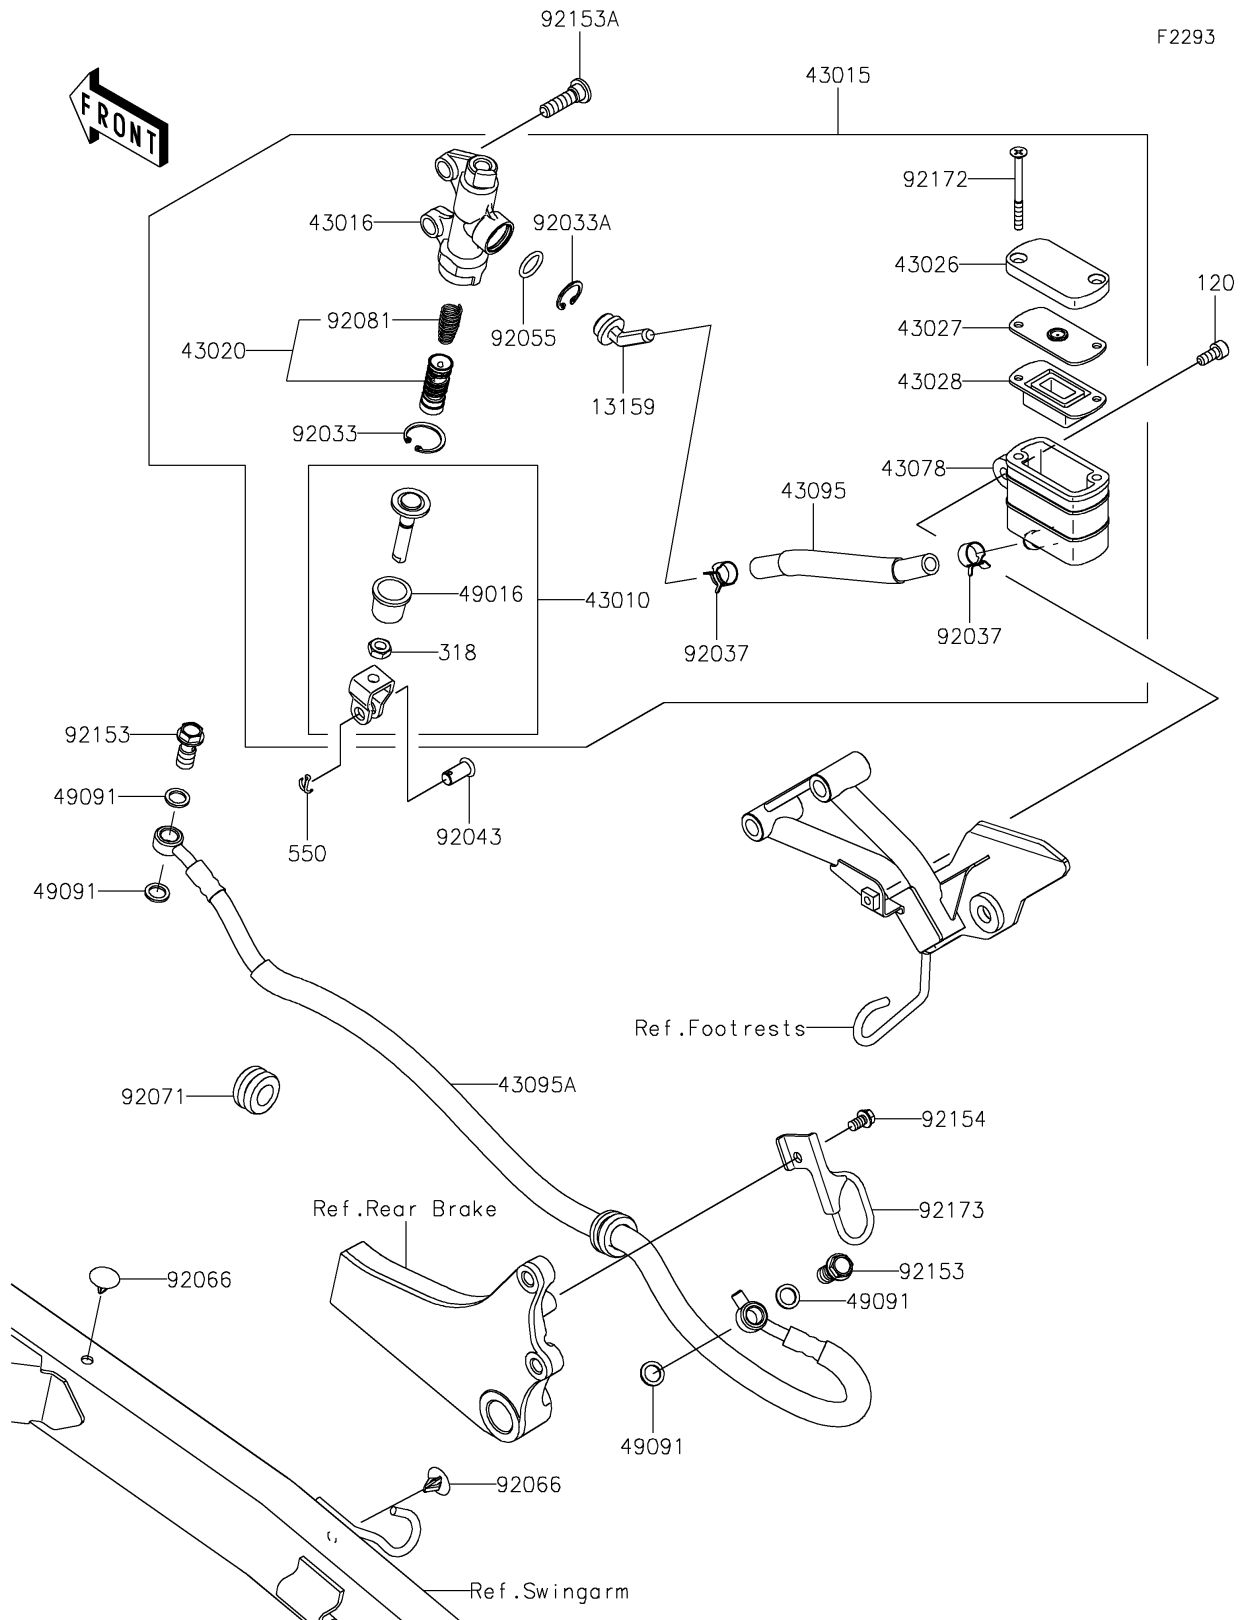

2025 KLR650 S PARTS DIAGRAM

Rear Master Cylinder

2025 KLR650 S PARTS LIST

Rear Master Cylinder

ITEM NAME	PART NUMBER	QUANTITY
CONNECTOR (Ref # 13159)	13159-0008	1
ROD-ASSY-BRAKE (Ref # 43010)	43010-0031	1
CYLINDER-ASSY-MASTER,RR (Ref # 43015)	43015-0794	1
CYLINDER-MASTER,RR (Ref # 43016)	43016-1208	1
PISTON-COMP-BRAKE (Ref # 43020)	43020-1057	1
CAP-BRAKE (Ref # 43026)	43026-0014	1
PLATE-DIAPHRAGM (Ref # 43027)	43027-0006	1
DIAPHRAGM (Ref # 43028)	43028-0009	1
RESERVOIR (Ref # 43078)	43078-0056	1
HOSE-BRAKE (Ref # 43095)	43095-1857	1
HOSE-BRAKE,RR (Ref # 43095A)	43095-1862	1
COVER-SEAL,BRAKE PISTON (Ref # 49016)	49016-1103	1
WASHER-SEAL,10.1X14.5X1.5 (Ref # 49091)	49091-0001	4
RING-SNAP,20.9X24.6X1.2 (Ref # 92033)	92033-0079	1
RING-SNAP,20.5MM (Ref # 92033A)	92033-1186	1
CLAMP (Ref # 92037)	92037-1710	2
PIN,8X17 (Ref # 92043)	92043-0104	1
RING-O,14.8X2.4 (Ref # 92055)	92055-0741	1
PLUG (Ref # 92066)	92066-0980	2
GROMMET,15X20X16 (Ref # 92071)	92071-0056	1
SPRING,MASTER CYLINDER (Ref # 92081)	92081-1737	1
BOLT,OIL,L=23 (Ref # 92153)	92153-0627	2
BOLT,SOCKET,8X30 (Ref # 92153A)	92153-1624	2
BOLT,FLANGED,6X10 (Ref # 92154)	92154-0950	1
SCREW (Ref # 92172)	92172-0383	2
CLAMP (Ref # 92173)	92173-2454	1
BOLT-SOCKET,6X14 (Ref # 120)	120CA0614	1
NUT-HEX-SMALL,8MM (Ref # 318)	318BA0800	1
PIN-COTTER,2.0X15 (Ref # 550)	550AA2015	1