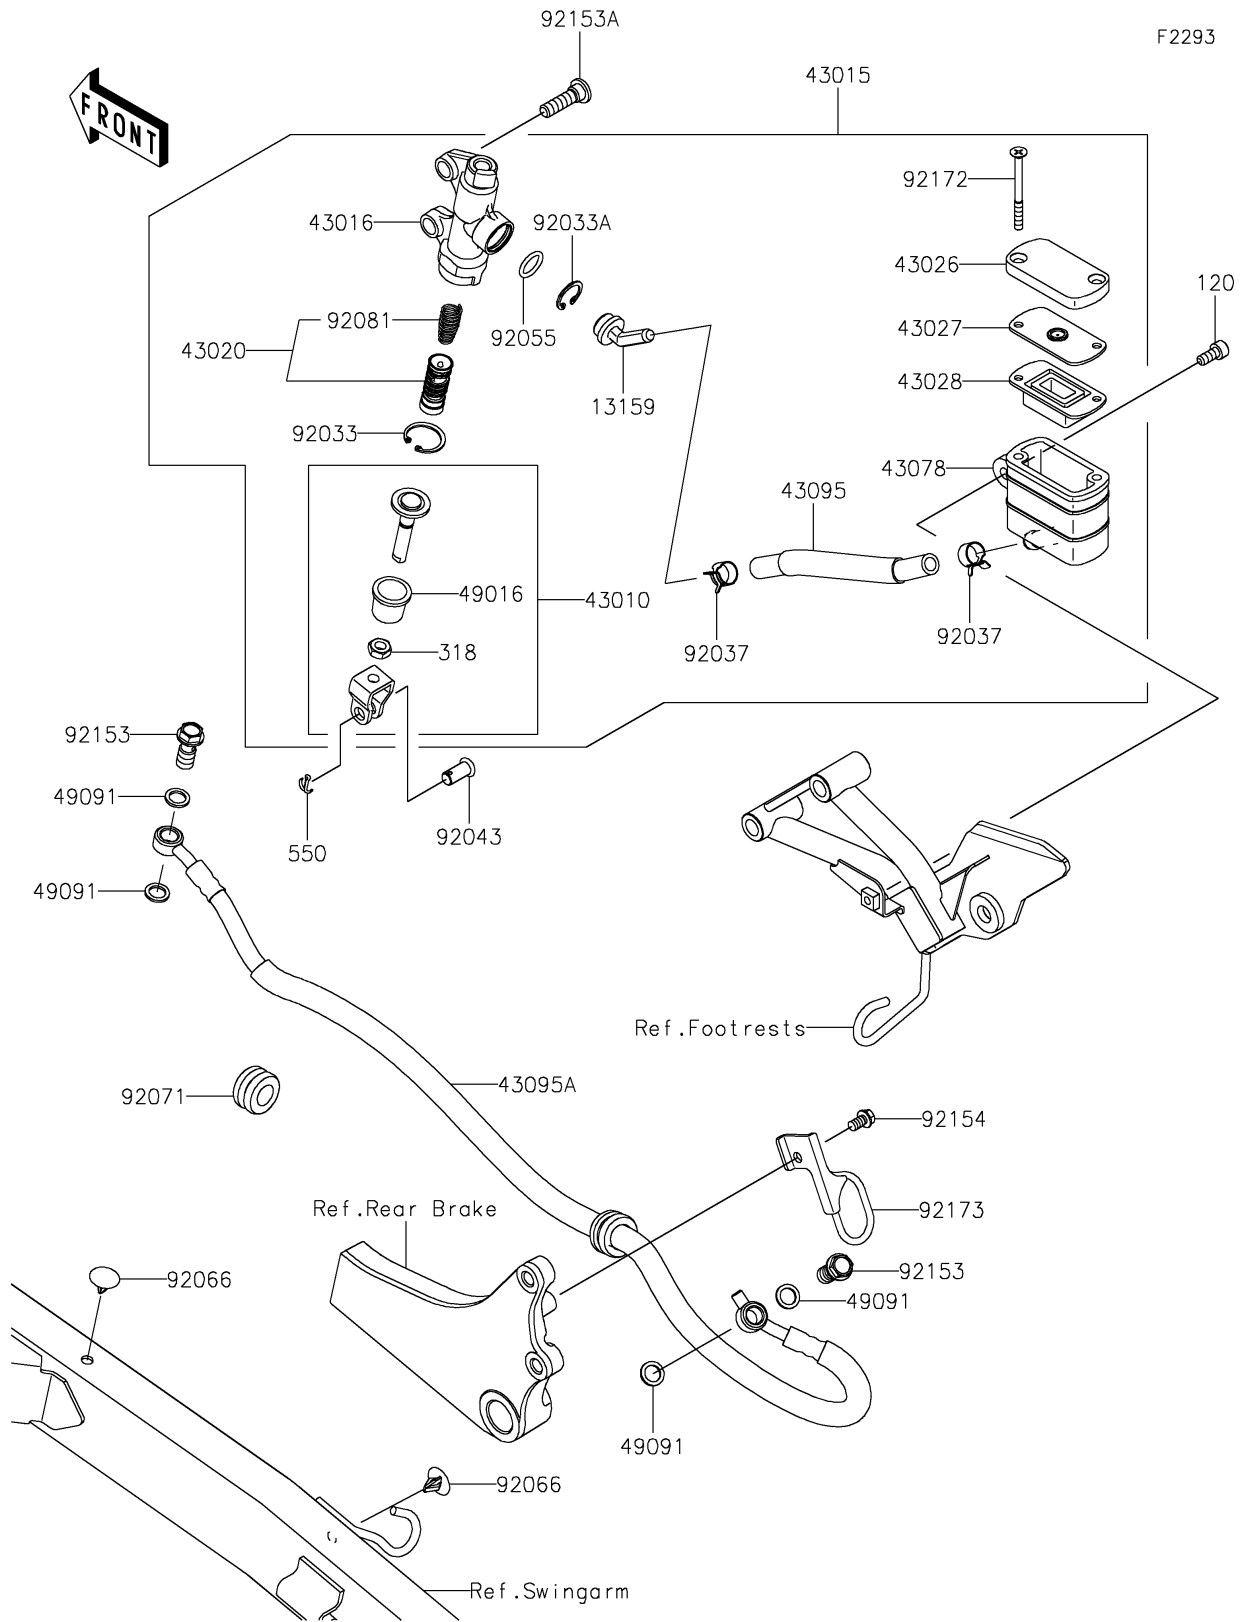

2023 KLR® 650 S PARTS DIAGRAM

Rear Master Cylinder

2023 KLR® 650 S PARTS LIST

Rear Master Cylinder

ITEM NAME	PART NUMBER	QUANTITY
CONNECTOR (Ref # 13159)	13159-0008	1
ROD-ASSY-BRAKE (Ref # 43010)	43010-0031	1
CYLINDER-ASSY-MASTER,RR (Ref # 43015)	43015-0794	1
CYLINDER-MASTER,RR (Ref # 43016)	43016-1208	1
PISTON-COMP-BRAKE (Ref # 43020)	43020-1057	1
CAP-BRAKE (Ref # 43026)	43026-0014	1
PLATE-DIAPHRAGM (Ref # 43027)	43027-0006	1
DIAPHRAGM (Ref # 43028)	43028-0009	1
RESERVOIR (Ref # 43078)	43078-0056	1
HOSE-BRAKE (Ref # 43095)	43095-1857	1
HOSE-BRAKE,RR (Ref # 43095A)	43095-1862	1
COVER-SEAL,BRAKE PISTON (Ref # 49016)	49016-1103	1
WASHER-SEAL,10.1X14.5X1.5 (Ref # 49091)	49091-0001	4
RING-SNAP,20.9X24.6X1.2 (Ref # 92033)	92033-0079	1
RING-SNAP,20.5MM (Ref # 92033A)	92033-1186	1
CLAMP (Ref # 92037)	92037-1710	2
PIN,8X17 (Ref # 92043)	92043-0104	1
RING-O,14.8X2.4 (Ref # 92055)	92055-0741	1
PLUG (Ref # 92066)	92066-0980	2
GROMMET,15X20X16 (Ref # 92071)	92071-0056	1
SPRING,MASTER CYLINDER (Ref # 92081)	92081-1737	1
BOLT,OIL,L=23 (Ref # 92153)	92153-0627	2
BOLT,SOCKET,8X30 (Ref # 92153A)	92153-1624	2
BOLT,FLANGED,6X10 (Ref # 92154)	92154-0950	1
SCREW (Ref # 92172)	92172-0383	2
CLAMP (Ref # 92173)	92173-2454	1
BOLT-SOCKET,6X14 (Ref # 120)	120CA0614	1
NUT-HEX-SMALL,8MM (Ref # 318)	318BA0800	1
PIN-COTTER,2.0X15 (Ref # 550)	550AA2015	1